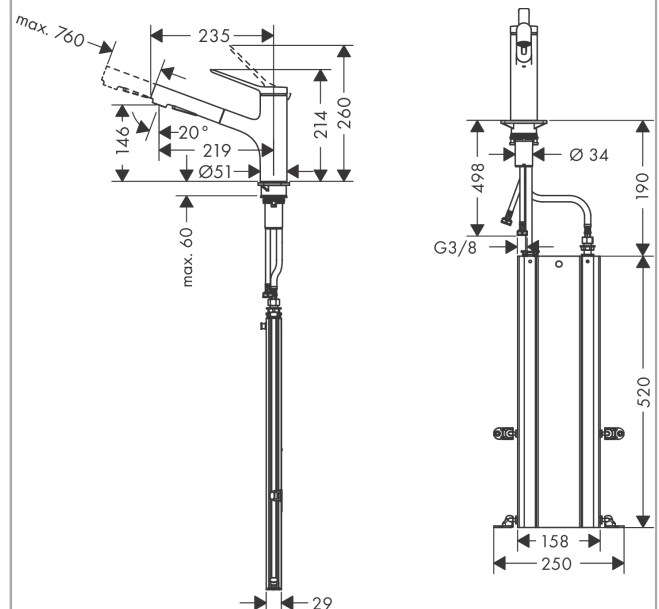

Maattekening