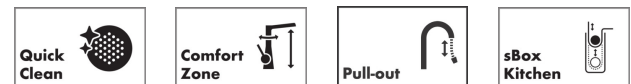

Zesis M33

ééngreeps keukenkraan 150 met metalen uittrekbare vuistdouche, 2jet, sBox

Oppervlak: **Mat zwart** Artikelnummer: **74821670**

Beschrijving

- draaibereik 150°
- laminaire straal, douchestraal
- douchestraal is vast te zetten, wisseling van straal door één druk op de knop en straal wordt uitgezet door het sluiten van de greep.
- maximale doorstroomhoeveelheid bij 3 bar: 8,2 l/min
- keramisch kardoos
- eenvoudige montage dankzij de G 3/8 flexibele aansluitslangen
- met sBox voor vrije en soepele geleiding van de slang
- verlengstuk lengte tot 76 cm
- metalen uittrekbare vuistdouche
- Kiwa K6161_Mechanical Mixers EN817

Artikeldetails

Vrijblijvende advies verkoopprijs excl. BTW 355,35 €

Vrijblijvende advies verkoopprijs incl. BTW 429,97 €

Technologie