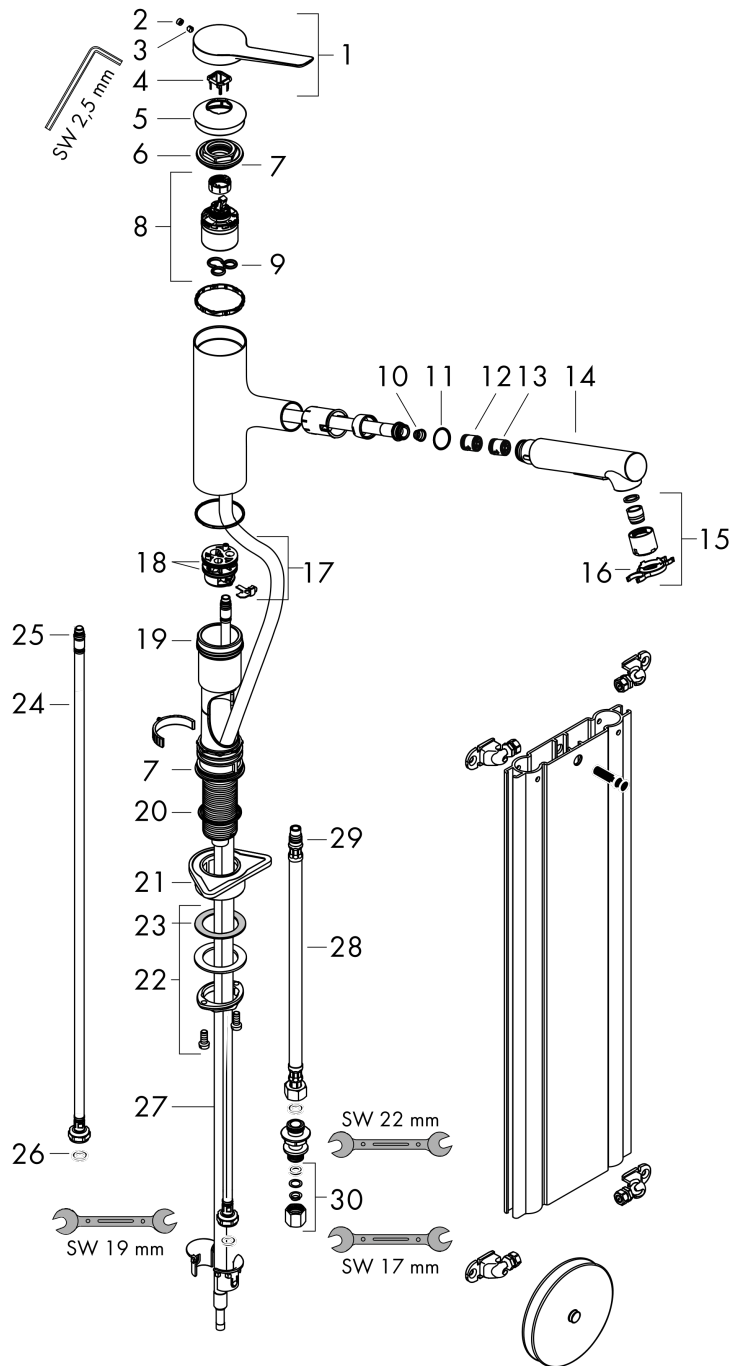

Zesis M33

ééngreeps keukenkraan 150 met metalen uittrekbare vuistdouche, 2jet, sBox

Oppervlak: **Mat zwart** Artikelnummer: **74821670**

Explosietekening

Bouwjaar: >06/23

Zesis M33

ééngreeps keukenkraan 150 met metalen uittrekbare vuistdouche, 2jet, sBox

Oppervlak: **Mat zwart** Artikelnummer: **74821670**

Reserveonderdelenlijst

Bouwjaar: >06/23

Regel	Beschrijving	Artikelnummer	Prijs incl. BTW	VE
1	greep	94390670	72,24 €	1
2	greepstop	93735610	9,08 €	1
3	inbusschroef M5x5	98446000	3,51 €	1
4	greepadapter	94875000	5,69 €	1
5	afdekkap	94388670	13,67 €	1
6	moer	94389000	38,84 €	1
7	O-ring 41x2	98212000	3,51 €	1
8	kardoes compl.	93895000	48,16 €	1
9	dichting	95008000	9,08 €	1
10	zeef	97735000	3,51 €	1
11	O-ring 18x1,5	98231000	3,51 €	1
12	doorstroombegrenzer / terugslagklep	87560000	9,08 €	1
13	terugslagklep	87561000	9,08 €	1
14	vuistdouche	94395670	114,35 €	1
15	perlator laminaar M22x1 (15 l/min)	95909000	48,16 €	1
16	servicesleutel	95910000	9,08 €	1
17	kardoesadapter	95911000	19,72 €	1
18	O-Ring 30x2	98186000	3,51 €	1
19	O-ring 37x2	92115000	3,51 €	1
20	O-Ring 36x2,5	98190000	3,51 €	1
21	bevestigingsmateriaal	97523000	5,69 €	1
22	schachtbevestigingsset compl. (Ø 34)	95049000	15,00 €	1
23	stelring	97548000	3,51 €	1
24	aansluitslang 600 mm M8x0,75 G3/8	96556000	24,20 €	1
25	O-ring 6,6x1,6	93019000	3,51 €	1
26	dichtingsset	95581000	5,69 €	1
27	slang	93191000	93,05 €	1
28	aansluitslang 450 mm M8x0,75 G3/8	97206000	30,49 €	1
29	O-ring 8x1,75	97827000	3,51 €	1
30	klemverbinding	96099000	9,08 €	1
a	verlengset	43333000	31,64 €	1