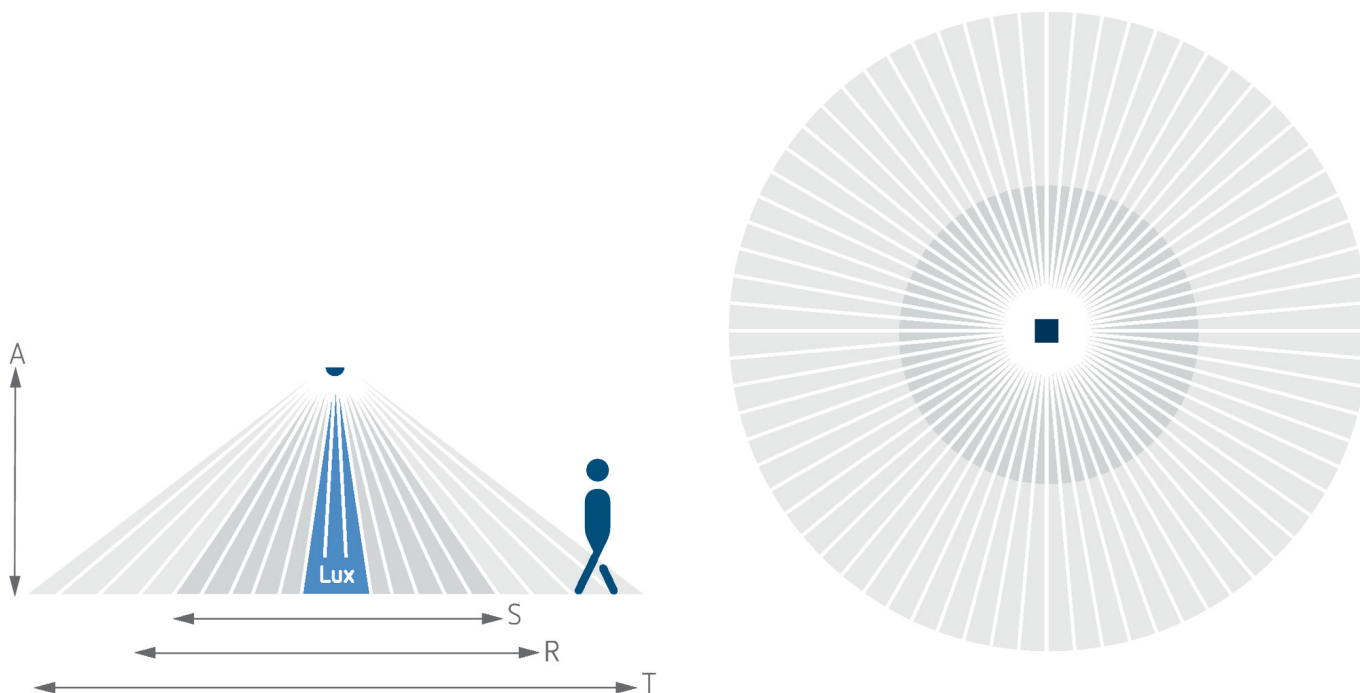

15-11-2024
Pagina 1 van 3

LUXA 103 S360-100-12 AP WH

Artikelnr.: 1030062

theben

Aansluitschema's

Detectiebereik voor planningstoepassingen bij een temperatuur van 21 °C

Montagehoogte (A)	Zittend (S)	Dwars op (T)	Recht op (R)
2,5 m	13 m ² 4 m	78 m ² 10 m	28 m ² 6 m
3 m	20 m ² 5 m	113 m ² 12 m	28 m ² 6 m
3,5 m	20 m ² 5 m	78 m ² 10 m	28 m ² 6 m