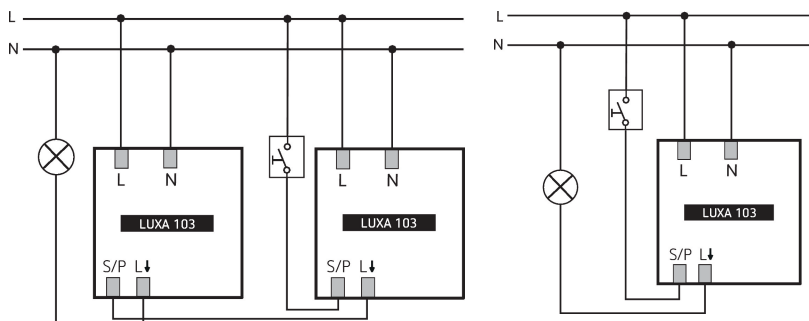

LUXA 103 S360-100-12 AP WH

Artikelnr.: 1030062

theben

Aanwezigheids- en bewegingsmelders Plafondmontage buiten

Funcatiebeschrijving

- Passief infrarode aanwezigheidsmelder, voor opbouwmontage
- Rond detectiebereik 360°, Ø 12 m (113 m²) bij 3 m montagehoogte
- 1 kanaal licht (relais 230 V)
- Uitbreiding van het detectiebereik door parallelschakeling, maximaal 8 melders kunnen parallel worden geschakeld
- Koppeling met wandmelder theMura Slave mogelijk
- Aansluitmogelijkheid voor toets voor handmatige schakeling
- Vol- of halfautomatische bediening mogelijk
- Een gerichte lichtsterktemeting (menglichtmeting)
- Inleerfunctie, impulsfunctie, testfunctie, trapverlichtingsfunctie
- Door voorinstelling in fabriek direct gebruiksklaar
- De waarden en instellingen kunnen met potentiometers en met een van deze optionele afstandsbedieningen worden gewijzigd:
- App- / universele afstandsbediening theSenda B
- Serviceafstandsbediening theSenda P
- Optionele gebruikersafstandsbediening voor de manuele oversturing theSenda S/the Senda B
- Beperking van het detectiebereik met afdeklips
- Ook geschikt voor toepassingen buiten; door wijziging van de installatieplaats wordt het detectiebereik verminderd tot Ø 8m

LUXA 103 S360-100-12 AP WH	
Inschakelstroom	max. 500 A / 200 µs
LED 2-8 W	400 W
LED > 8 W	400 W
Lampsoorten	Gloei- /halogeenlampen, Fluorescentielampen, Energiespaarlampen, LEDs
Detectiebereik	113 m² (Ø 12 m 360°)
Detectiebereik	Rond
Op afstand bedienbaar	✓
Omgevingstemperatuur	-25°C ... 55°C
Beschermingsgraad	IP 54

15-11-2024
Pagina 1 van 3

LUXA 103 S360-100-12 AP WH

Artikelnr.: 1030062

theben

Aansluitschema's

Detectiebereik voor planningstoepassingen bij een temperatuur van 21 °C

Montagehoogte (A)	Zittend (S)	Dwars op (T)	Recht op (R)
2,5 m	13 m ² 4 m	78 m ² 10 m	28 m ² 6 m
3 m	20 m ² 5 m	113 m ² 12 m	28 m ² 6 m
3,5 m	20 m ² 5 m	78 m ² 10 m	28 m ² 6 m