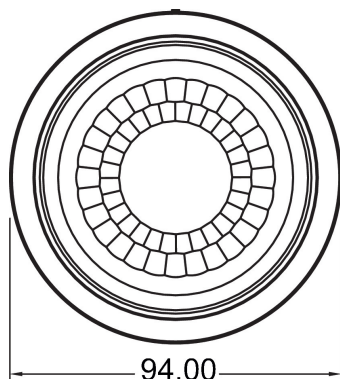

LUXA 103 S360-100-12 AP WH

Artikelnr.: 1030062

theben

Maattekeningen

Accessoires

theSenda P

Artikelnr.: 9070910