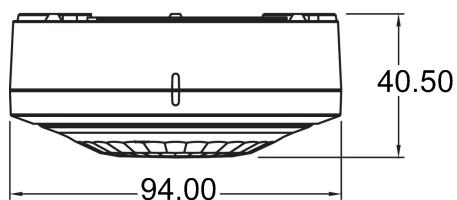

LUXA 103 S360-100-12 AP WH

Artikelnr.: 1030062

theben

Maattekeningen

Accessoires

theSenda P

Artikelnr.: 9070910