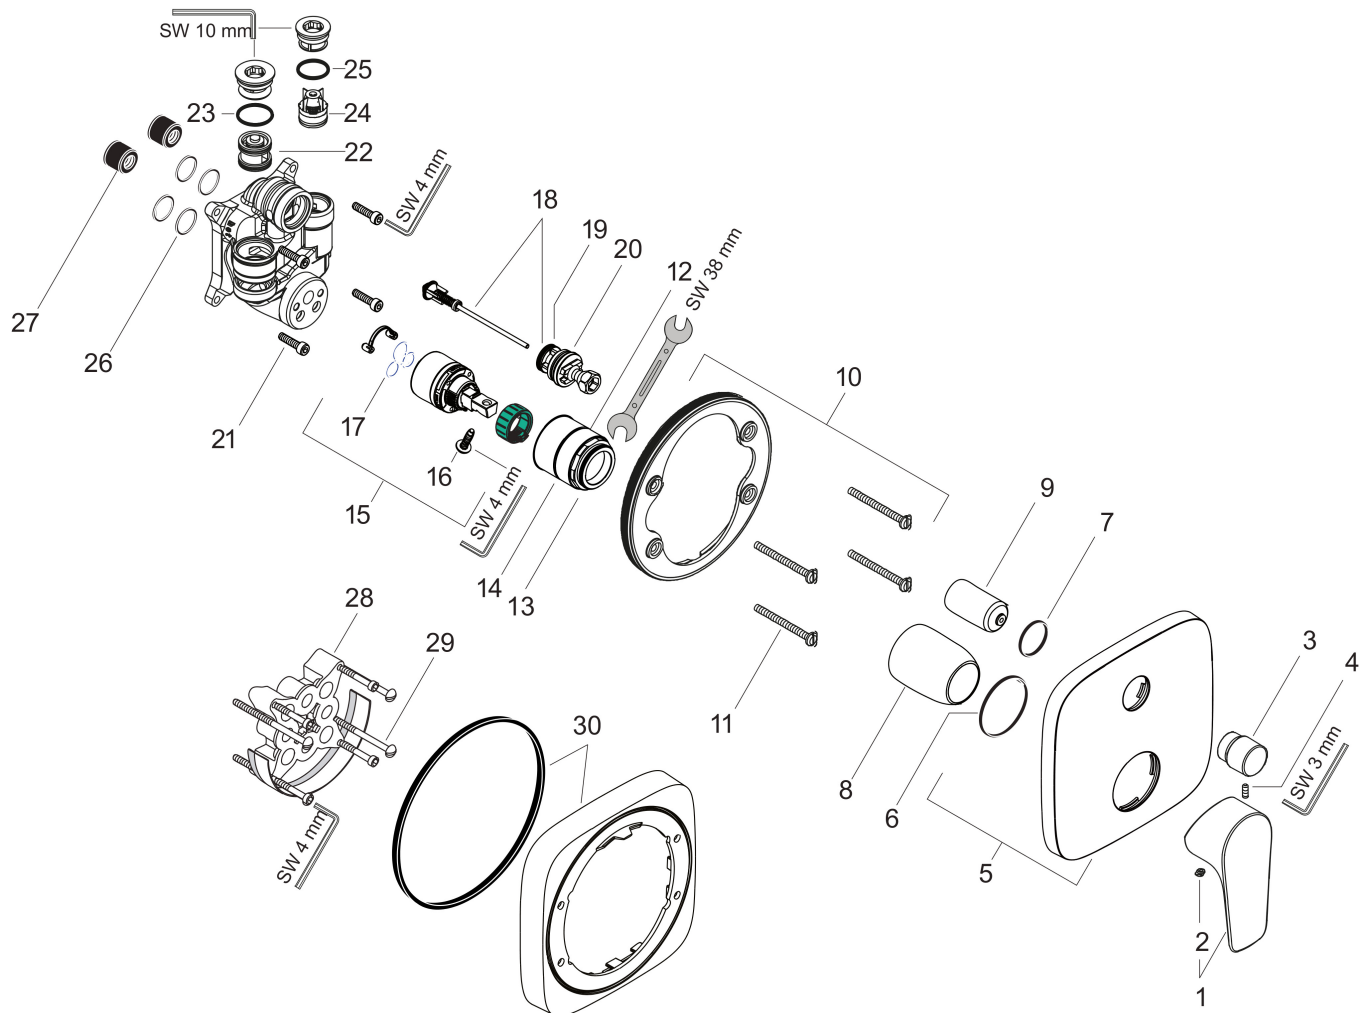

Merk	hansgrohe
Artikelnaam	Talis E ééngreeps badmengkraan afbouwdeel met zekerheidscombinatie
Art.nr.	71474000
Oppervlakte	chrom
Netto prijs	356,46 EUR

Product foto

Kenmerken

- maximale doorstroomhoeveelheid bij 3 bar: 25 l/min
- keramisch kardoos
- temperatuurbegrenzing instelbaar
- omstelling met automatische reset
- aansluiting: inbouwdeel
- wandmontage

Maat tekeningen

Certificaat

Merk	hansgrohe
Artikelnaam	Talis E ééngreeps badmengkraan afbouwdeel met zekerheidscombinatie
Art.nr.	71474000
Oppervlakte	chrom
Netto prijs	356,46 EUR

Benodigde onderdelen (naar keuze)

Merk hansgrohe
 Artikelnaam **Talis E** ééngreeps badmengkraan afbouwdeel met zekerheidscombinatie
 Art.nr. 71474000
 Oppervlakte chroom
 Netto prijs 356,46 EUR

Stroomschema

Merk	hansgrohe
Artikelnaam	Talis E ééngreeps badmengkraan afbouwdeel met zekerheidscombinatie
Art.nr.	71474000
Oppervlakte	chrom
Netto prijs	356,46 EUR

Explosietekening voor bouwjaar: >01/17

Merk	hansgrohe
Artikelnaam	Talis E ééngreeps badmengkraan afbouwdeel met zekerheidscombinatie
Art.nr.	71474000
Oppervlakte	chrom
Netto prijs	356,46 EUR

Onderdelen voor bouwjaar: >01/17