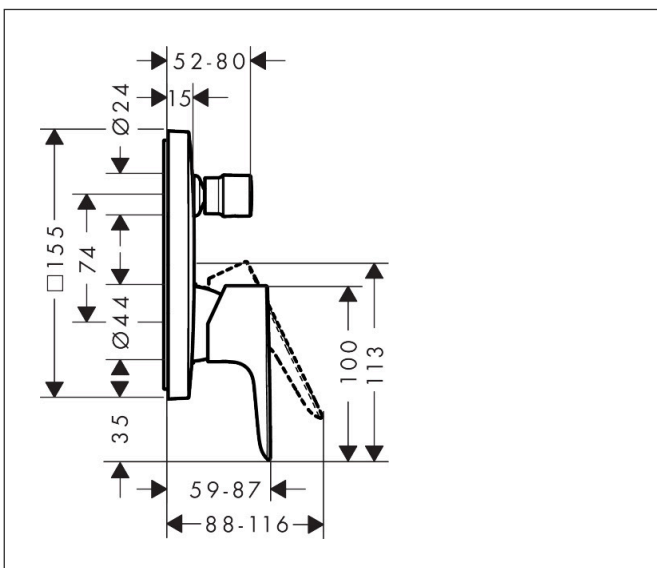

Merk	hansgrohe
Artikelnaam	Talis E ééngreeps badmengkraan afbouwdeel met zekerheidscombinatie
Art.nr.	71474000
Oppervlakte	chrom
Netto prijs	356,46 EUR

Product foto

Kenmerken

- maximale doorstroomhoeveelheid bij 3 bar: 25 l/min
- keramisch kardoos
- temperatuurbegrenzing instelbaar
- omstelling met automatische reset
- aansluiting: inbouwdeel
- wandmontage

Maat tekeningen

Certificaat

Merk	hansgrohe
Artikelnaam	Talis E ééngreeps badmengkraan afbouwdeel met zekerheidscombinatie
Art.nr.	71474000
Oppervlakte	chrom
Netto prijs	356,46 EUR

Benodigde onderdelen (naar keuze)

Merk hansgrohe
 Artikelnaam **Talis E** ééngreeps badmengkraan afbouwdeel met zekerheidscombinatie
 Art.nr. 71474000
 Oppervlakte chroom
 Netto prijs 356,46 EUR

Stroomschema

Merk	hansgrohe
Artikelnaam	Talis E ééngreeps badmengkraan afbouwdeel met zekerheidscombinatie
Art.nr.	71474000
Oppervlakte	chrom
Netto prijs	356,46 EUR

Explosietekening voor bouwjaar: >01/17

Merk	hansgrohe
Artikelnaam	Talis E ééngreeps badmengkraan afbouwdeel met zekerheidscombinatie
Art.nr.	71474000
Oppervlakte	chrom
Netto prijs	356,46 EUR

Onderdelen voor bouwjaar: >01/17