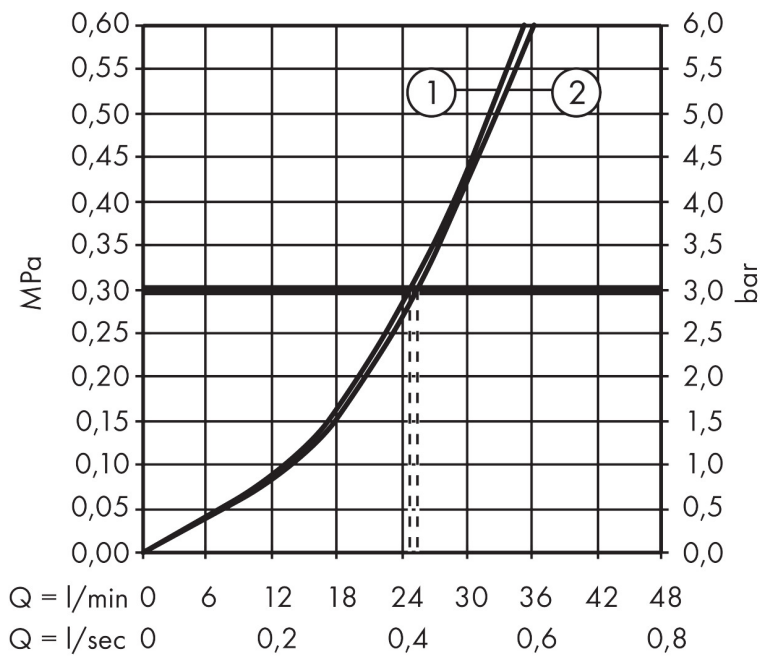

Merk hansgrohe
Artikelnaam **Talis E** ééngreeps badmengkraan afbouwdeel met zekerheidscombinatie
Art.nr. 71474000
Oppervlakte chroom
Netto prijs 356,46 EUR

Stroomschema