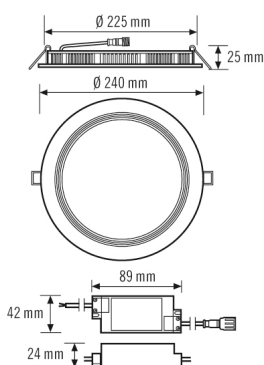

#### BEVESTIGING

Montagevariant	Plafondbouw
Montageplaats	Plafond
Inbouwmaat	Inbouwdiepte: 40 mm, Ø 225 mm
Type aansluiting	Open eind
Aansluitbare kabeldiameter	0,75 - 2,5 mm <sup>2</sup>
Aantal contacten	3
Lengte aansluitkabel	0,18 m

#### BEHUIZING

Afmetingen	Hoogte 25 mm, Ø 240 mm
Gewicht	873 g
Materiaal	aluminium, gepoedercoat
Beschermingsgraad	IP20 / IP44 onder het plafond (ingebouwd)
Toegestane omgevingstemperatuur	-20 °C...+40 °C
Relatieve luchtvochtigheid	5 - 93 %, niet condensierend
Kleur	wit, overeenkomstig RAL 9003
Gloeidraadtest volgens IEC 60695-2-10	650 °C

#### VERLICHTING

Diffusor	opaal
Lichtuittrekking	direct
Stralingshoek	110 °
Unified Glare Rating	≤ 25
Flikkerfactor	0 %
Nominaal vermogen P	18 W
Lichtstroom - min	1800 lm
Lichtstroom - max	1800 lm
Lichtopbrengst - max	100 lm/w
Kleurtemperatuur	4000 K
Kleurweergave-index Ra	> 80
Kleurtolerantie	1 SDCM
Color Quality Scale	>80
Levensduur L70B10 bij 25 °C	60000 h
Levensduur L70B50 bij 25 °C	60000 h
Levensduur L80B10 bij 25 °C	40000 h
Levensduur L80B50 bij 25 °C	40000 h
Levensduur L90B10 bij 25 °C	20000 h
Levensduur L90B50 bij 25 °C	20000 h
Fotobiologische veiligheid	RG0

### Maattekening