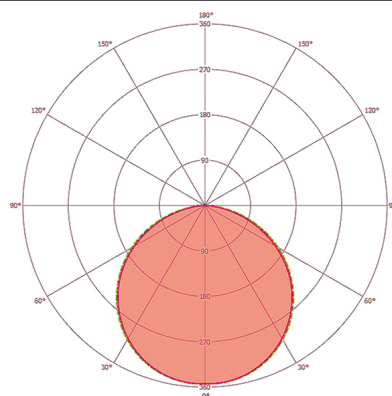

ELSA-2 DL 225 OP 110° 1800 840 WH

Artikelnummer	GTIN
EO10299018	4015120299018

Toebehoren

Productnaam	Artikelnummer	Productbeschrijving	GTIN
Adapter			
ELSA-2 RING 225	EO10300264	Adapterring 225-265 mm voor serie ELSA-2	4015120300264
Bevestiging			
ELSA-2 MOUNTING FRAME 225 SM WH	EO10300899	Plafondopbouwframe voor serie ELSA-2 225	4015120300899
Elektrische toebehoren			
JUNCTION BOX 5-POLE BK	EO10430992	Universele aansluitbox, zwart, 5-polig, 2,5 mm²	4015120430992

Maattekening

Schakelschema

Standaardschema

Gedetailleerde productbeschrijving

- LED-downlight, 18 W voor plafondbouw
- Inbouwarmatuur met opale afdekking (diffusor)
- Hoogwaardige behuizing, armatuurbehuizing van aluminium, wit gepoedercoat (RAL 9003)
- Zonder verder toebehoren toepasbaar voor plafondbouw
- Kleurtemperatuur: 4000 K met minimale kleurtoleranties
- Lichtsterkte: 1750 lm