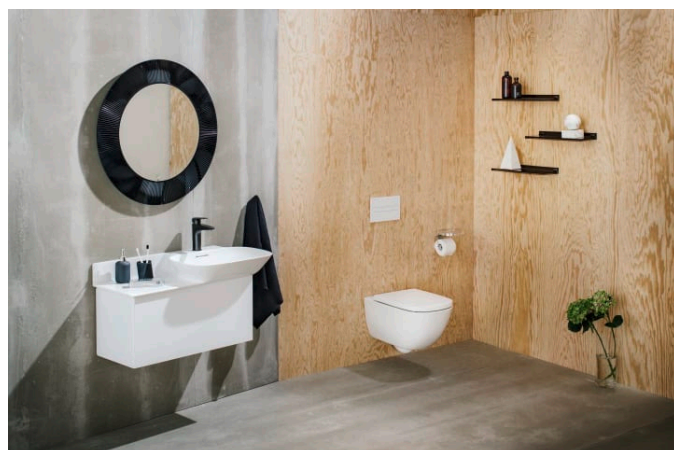

KARTELL LAUFEN

Porte-papier, Ø 185 mm, avec tablette 'disc'
transparent cristal

COULEUR ET FINITION

■ 004 Chromé

OPTIONS

000 - Modèle standard

Formato : Rond

Poids net / kg : 1,21

Type d'installation : Mural

DESSINS TECHNIQUES

Kartell LAUFEN

C'est l'histoire d'un lieu d'une beauté inconnue. Conçu pour des humains, formé par les éléments. Très loin de votre vie de tous les jours. Mais, chaque matin, vous vous demanderez: Est-ce que je suis déjà venu là?