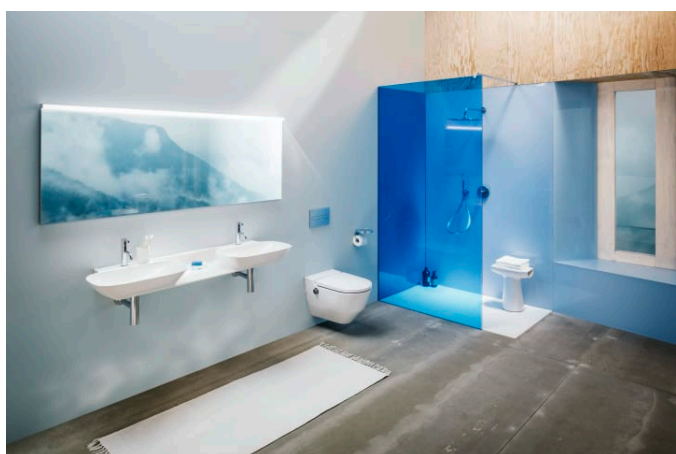

KARTELL LAUFEN

Porte-papier, Ø 185 mm, avec tablette 'disc'
transparent cristal

COULEUR ET FINITION

■ 004 Chromé

OPTIONS

000 - Modèle standard

Formato : Rond

Poids net / kg : 1,21

Type d'installation : Mural

DESSINS TECHNIQUES

Kartell LAUFEN

C'est l'histoire d'un lieu d'une beauté inconnue. Conçu pour des humains, formé par les éléments. Très loin de votre vie de tous les jours. Mais, chaque matin, vous vous demanderez: Est-ce que je suis déjà venu là?