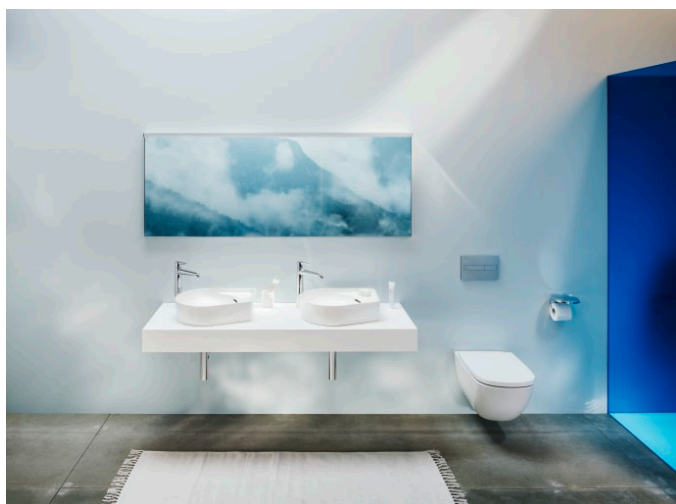

KARTELL LAUFEN

Porte-papier, Ø 185 mm, avec tablette 'disc'
transparent cristal

COULEUR ET FINITION

■ 004 Chromé

OPTIONS

000 - Modèle standard

Formato : Rond

Poids net / kg : 1,21

Type d'installation : Mural

DESSINS TECHNIQUES

Kartell LAUFEN

C'est l'histoire d'un lieu d'une beauté inconnue. Conçu pour des humains, formé par les éléments. Très loin de votre vie de tous les jours. Mais, chaque matin, vous vous demanderez: Est-ce que je suis déjà venu là?