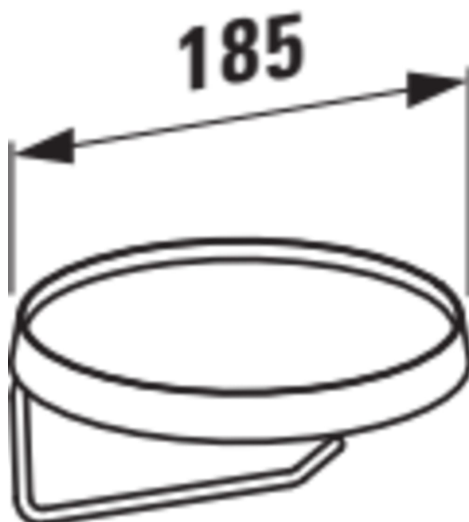

KARTELL LAUFEN

Porte-papier, Ø 185 mm, avec tablette 'disc'
transparent cristal

COULEUR ET FINITION

■ 004 Chromé

OPTIONS

000 - Modèle standard

Formato : Rond

Poids net / kg : 1,21

Type d'installation : Mural

DESSINS TECHNIQUES