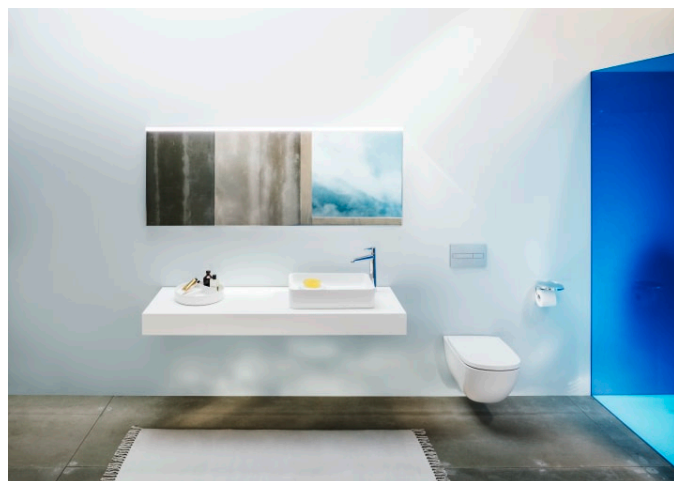

KARTELL LAUFEN

Porte-papier, Ø 185 mm, avec tablette 'disc'
transparent cristal

COULEUR ET FINITION

■ 004 Chromé

OPTIONS

000 - Modèle standard

Formato : Rond

Poids net / kg : 1,21

Type d'installation : Mural

DESSINS TECHNIQUES

Kartell LAUFEN

C'est l'histoire d'un lieu d'une beauté inconnue. Conçu pour des humains, formé par les éléments. Très loin de votre vie de tous les jours. Mais, chaque matin, vous vous demanderez: Est-ce que je suis déjà venu là?