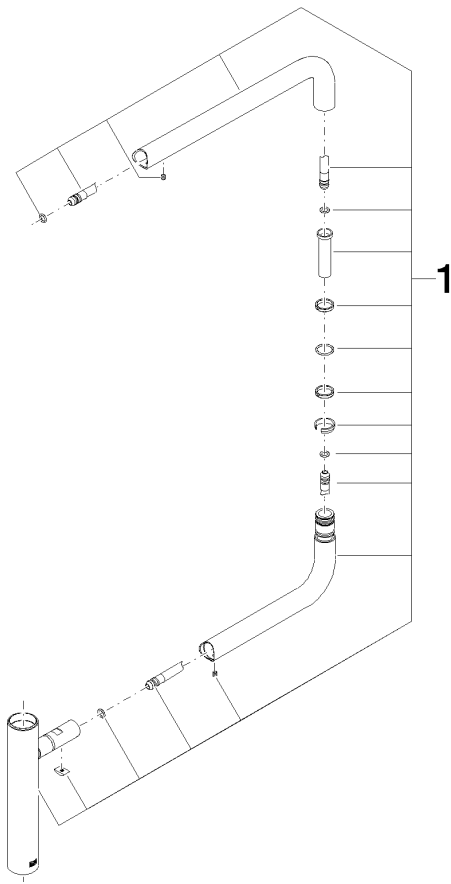

## Gelenk für Potfiller 340 x 327 x 38 mm - Messing gebürstet (23kt Gold)

---

90 28 22 257 00

## Gelenk für Potfiller 340 x 327 x 38 mm - Messing gebürstet (23kt Gold)

---

90 28 22 257 00

Gelenk für Potfiller 340 x 327 x 38 mm - Messing gebürstet (23kt Gold)

---

90 28 22 257 00