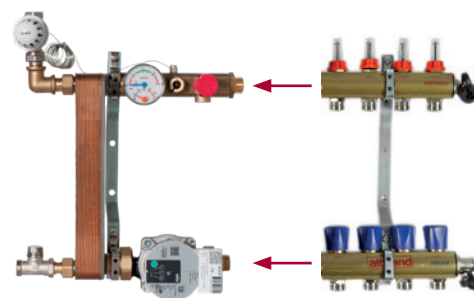

Bezoekadres Mega 8A, 6902 KL Zevenaar Postadres Postbus 4, 6900 AA Zevenaar
Tel +31 (0)316 24 68 49 Contact info@albrand.nl Kijk op www.albrand.nl

vloer • wand • plafond verwarmen verkoelen

Het warme gevoel van zekerheid