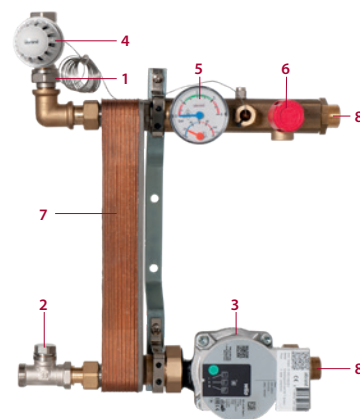

Scheidingsunit

t.b.v. messing verdeler

De Albrand vloerverwarmingsverdeler is het hart van het vloerverwarmingssysteem. De verdeler bepaalt in belangrijke mate het comfort, de efficiency en het energieverbruik van het systeem.

In combinatie met een Albrand messing verdeler 2 t/m 7 groepen is deze scheidingsunit uitermate geschikt om toe te passen wanneer er sprake is van niet zuurstof diffuusdichte buis of wanneer er gebruik wordt gemaakt van glycol/water mengsel voor het vorstvrij houden van bijvoorbeeld garage opritten, binnenplaatsen, looppaden e.d.

Deze scheidingsunit kenmerkt zich door:

- Een roestvaststalen platenwisselaar uit RVS 316;
- Aansluitingen primair: 3/4" thermostatisch ventiel;
- Aansluitingen t.b.v. messing verdeler: 3/4" buitendraad;
- Een overstortventiel;
- Een thermomanometer;
- Een toerengeregelde HE pomp;
- Expansievat aansluiting (op messing verdeler): 1/2" en 1" binnendraad.

- 1 Thermostatisch ventiel 3/4" (aanvoer) (art.nr. 60.115)
- 2 Retourventiel 3/4" (retour) (art.nr. 60.205)
- 3 HE pomp toerengeregeld (art.nr. 61.007)
- 4 Thermostaatknop (art.nr. 60.024)
- 5 Thermomanometer (art.nr. 65.004)
- 6 Overstortventiel (art.nr. 65.015)
- 7 RVS Platenwisselaar (art.nr. 65.111)
- 8 3/4" buitendraad aansluiting t.b.v. messing verdeler