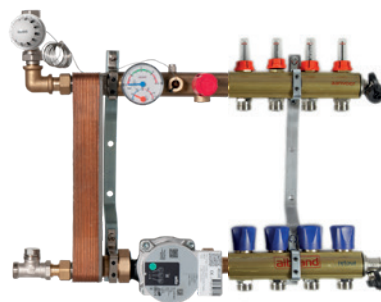

Bezoekadres Mega 8A, 6902 KL Zevenaar Postadres Postbus 4, 6900 AA Zevenaar
Tel +31 (0)316 24 68 49 Contact info@albrand.nl Kijk op www.albrand.nl

vloer • wand • plafond verwarmen verkoelen

Het warme gevoel van zekerheid