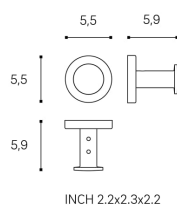

## Crochet à serviette

COULEUR ET FINITION

162 Rose poli

Commodity Code/Import Code Number for  
Foreign Trad : 83025000

Poids net / kg : 0,2

### DESSINS TECHNIQUES

COMPATIBLE AVEC

Kit de collage simple

**H380061...0001**

NIARA