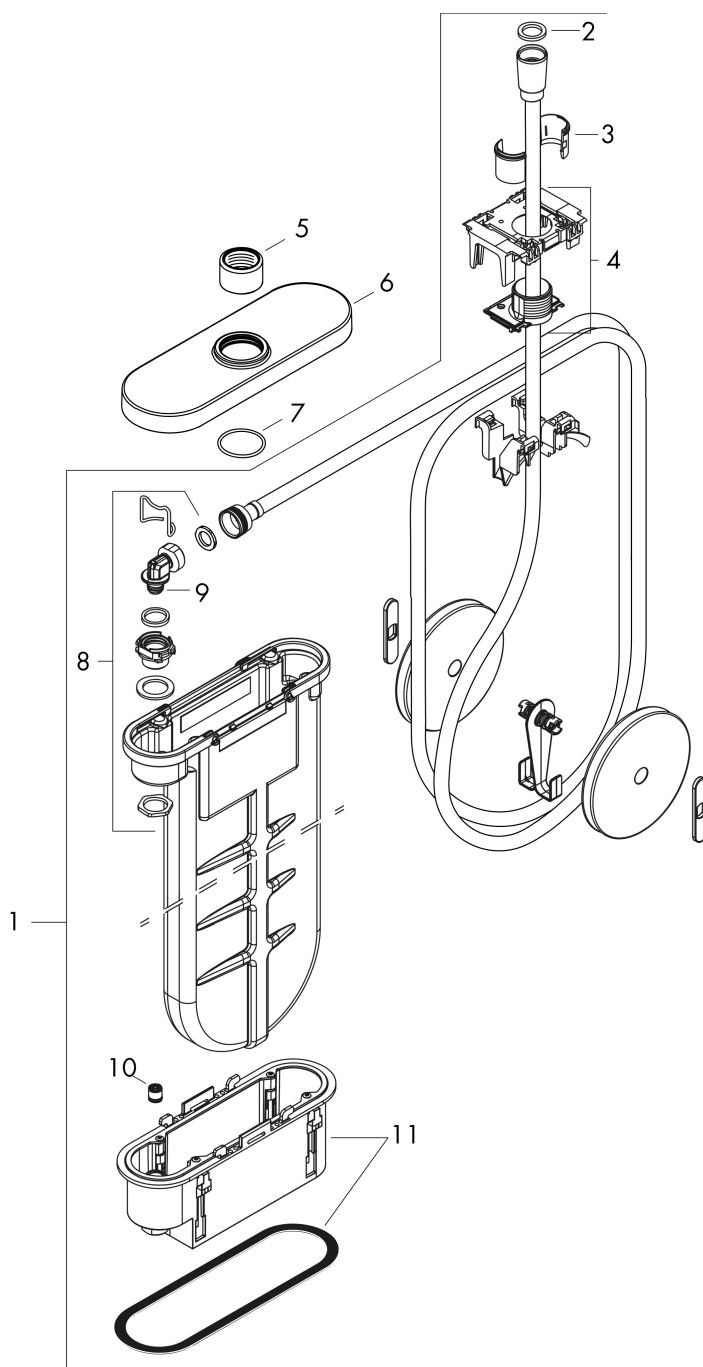

Merk	AXOR
Artikelnaam	sBox sBox afbouwdeel ovaal
Art.nr.	28022000
Oppervlakte	chrom
Netto prijs	480,92 EUR

Product foto

Kenmerken

- bestaat uit: slangbox, doucheslang, rozet
- geschikt voor bad- of tegelrandmontage
- 1 functie
- sBox voor een stille, soepele en beschermde geleiding van de slang
- geen extra onderhoudsopening nodig
- badrandbreedte minimaal 80 mm
- bevestigingsklemmen: 0 - 30 mm
- maximale uittrek lengte handdouche: 1,45 m
- altijd afneembaar voor onderhoud
- maximale doorstroomhoeveelheid bij 3 bar: 9,5 l/min

Maat tekeningen

Merk AXOR
Artikelnaam **sBox** sBox afbouwdeel ovaal
Art.nr. 28022000
Oppervlakte chroom
Netto prijs 480,92 EUR

Benodigde onderdelen

Product foto	Artikelnaam	Art.nr.	Prijs
	AXOR sBox inbouwdeel sBox	15490180	83,05

Merk AXOR
Artikelnaam **sBox** sBox afbouwdeel ovaal
Art.nr. 28022000
Oppervlakte chroom
Netto prijs 480,92 EUR

Stroomschema

Merk	AXOR
Artikelnaam	sBox sBox afbouwdeel ovaal
Art.nr.	28022000
Oppervlakte	chrom
Netto prijs	480,92 EUR

Explosietekening voor bouwjaar: >04/19

Merk AXOR
 Artikelnaam **sBox** sBox afbouwdeel ovaal
 Art.nr. 28022000
 Oppervlakte chroom
 Netto prijs 480,92 EUR

Onderdelen voor bouwjaar: >04/19

Pos	Beschrijving	Art.nr.	Prijs
1	sBox	94679000	300,40
2	dichting	98058000	3,00
3	inleg voor douchehouder	96942000	10,40
4	slang voer	94504000	91,50
5	moer	97584000	12,70
6	rozet	93505000	113,70
7	O-Ring 32x2	98193000	3,00
8	aansluitbocht	94506000	40,60
9	O-ring 9x2	98119000	3,00
10	terugslagklep DW 10	96456000	7,70
11	montageframe	93908000	64,30
a	Basisset	15490180	83,05