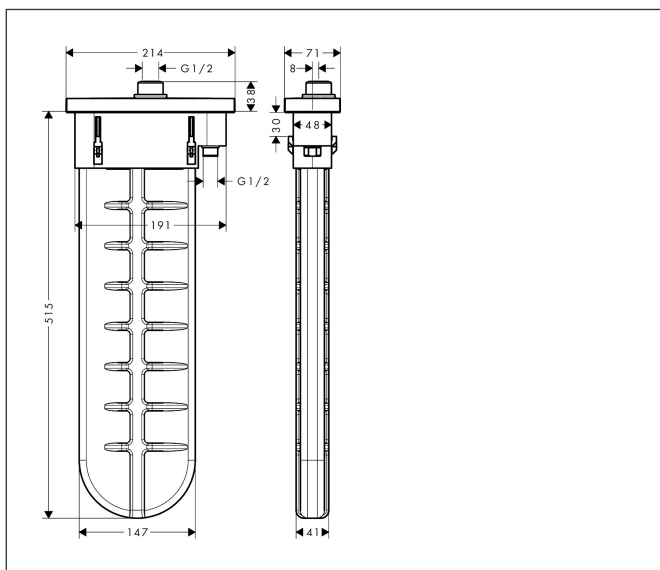

Merk	AXOR
Artikelnaam	sBox sBox afbouwdeel ovaal
Art.nr.	28022000
Oppervlakte	chrom
Netto prijs	480,92 EUR

Product foto

Kenmerken

- bestaat uit: slangbox, doucheslang, rozet
- geschikt voor bad- of tegelrandmontage
- 1 functie
- sBox voor een stille, soepele en beschermde geleiding van de slang
- geen extra onderhoudsopening nodig
- badrandbreedte minimaal 80 mm
- bevestigingsklemmen: 0 - 30 mm
- maximale uittrek lengte handdouche: 1,45 m
- altijd afneembaar voor onderhoud
- maximale doorstroomhoeveelheid bij 3 bar: 9,5 l/min

Maat tekeningen

Merk AXOR
Artikelnaam **sBox** sBox afbouwdeel ovaal
Art.nr. 28022000
Oppervlakte chroom
Netto prijs 480,92 EUR

Benodigde onderdelen

Product foto	Artikelnaam	Art.nr.	Prijs
	AXOR sBox inbouwdeel sBox	15490180	83,05

Merk AXOR
Artikelnaam **sBox** sBox afbouwdeel ovaal
Art.nr. 28022000
Oppervlakte chroom
Netto prijs 480,92 EUR

Stroomschema

Merk	AXOR
Artikelnaam	sBox sBox afbouwdeel ovaal
Art.nr.	28022000
Oppervlakte	chrom
Netto prijs	480,92 EUR

Explosietekening voor bouwjaar: >04/19

Merk AXOR
 Artikelnaam **sBox** sBox afbouwdeel ovaal
 Art.nr. 28022000
 Oppervlakte chroom
 Netto prijs 480,92 EUR

Onderdelen voor bouwjaar: >04/19

Pos	Beschrijving	Art.nr.	Prijs
1	sBox	94679000	300,40
2	dichting	98058000	3,00
3	inleg voor douchehouder	96942000	10,40
4	slang voer	94504000	91,50
5	moer	97584000	12,70
6	rozet	93505000	113,70
7	O-Ring 32x2	98193000	3,00
8	aansluitbocht	94506000	40,60
9	O-ring 9x2	98119000	3,00
10	terugslagklep DW 10	96456000	7,70
11	montageframe	93908000	64,30
a	Basisset	15490180	83,05