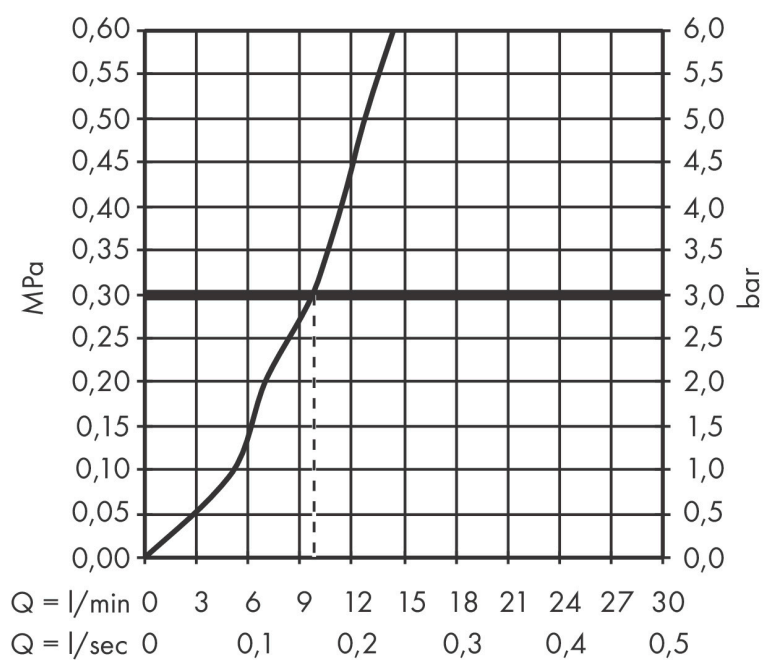

Merk	AXOR
Artikelnaam	sBox sBox afbouwdeel ovaal
Art.nr.	28022000
Oppervlakte	chrom
Netto prijs	480,92 EUR

Product foto

Kenmerken

- bestaat uit: slangbox, doucheslang, rozet
- geschikt voor bad- of tegelrandmontage
- 1 functie
- sBox voor een stille, soepele en beschermde geleiding van de slang
- geen extra onderhoudsopening nodig
- badrandbreedte minimaal 80 mm
- bevestigingsklemmen: 0 - 30 mm
- maximale uittrek lengte handdouche: 1,45 m
- altijd afneembaar voor onderhoud
- maximale doorstroomhoeveelheid bij 3 bar: 9,5 l/min

Maat tekeningen

Merk AXOR
Artikelnaam **sBox** sBox afbouwdeel ovaal
Art.nr. 28022000
Oppervlakte chroom
Netto prijs 480,92 EUR

Benodigde onderdelen

Product foto	Artikelnaam	Art.nr.	Prijs
	AXOR sBox inbouwdeel sBox	15490180	83,05

Merk AXOR
Artikelnaam **sBox** sBox afbouwdeel ovaal
Art.nr. 28022000
Oppervlakte chroom
Netto prijs 480,92 EUR

Stroomschema

Merk	AXOR
Artikelnaam	sBox sBox afbouwdeel ovaal
Art.nr.	28022000
Oppervlakte	chrom
Netto prijs	480,92 EUR

Explosietekening voor bouwjaar: >04/19

Merk AXOR
 Artikelnaam **sBox** sBox afbouwdeel ovaal
 Art.nr. 28022000
 Oppervlakte chroom
 Netto prijs 480,92 EUR

Onderdelen voor bouwjaar: >04/19

Pos	Beschrijving	Art.nr.	Prijs
1	sBox	94679000	300,40
2	dichting	98058000	3,00
3	inleg voor douchehouder	96942000	10,40
4	slang voer	94504000	91,50
5	moer	97584000	12,70
6	rozet	93505000	113,70
7	O-Ring 32x2	98193000	3,00
8	aansluitbocht	94506000	40,60
9	O-ring 9x2	98119000	3,00
10	terugslagklep DW 10	96456000	7,70
11	montageframe	93908000	64,30
a	Basisset	15490180	83,05