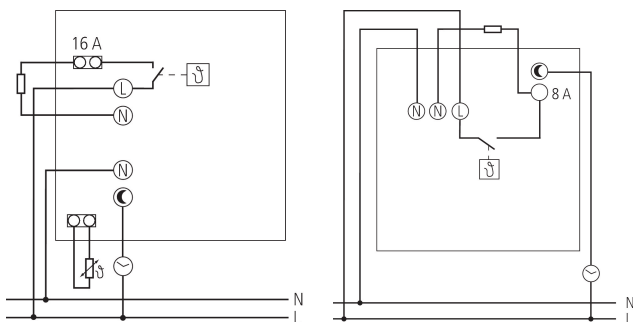

RAMSES 714 A

Artikelnr.: 7140016

theben

Klimaatregeling Ruimtethermostaten

Funcatiebeschrijving

- Externe temperatuursensor voor vloerverwarming (vochtige ruimtes of badkamerverwarming)
- Omschakelbaar voor aansluiting van bestaande NTC-sensors (33 K Ω /25 °C)
- Schakelaar voor verwarming AAN/UIT
- Elektronische ruimtetemperatuurregelaar voor verwarmingssoorten, bijv. gas-, water-, elektrische verwarming etc.
- Individuele ruimteregeling in combinatie met Theben-thermomotoren mogelijk
- LED geeft de verwarmingsstatus aan
- Geïntegreerde temperatuurverlaging (ca. 3,5 K) door aansturing met schakelklok mogelijk. Temperatuurverlaging kan door openen van een draadbrug tot 2 K worden verminderd

Technische specificaties

RAMSES 714 A	
Bedrijfsspanning	230 V AC
Frequentie	50 Hz
Soort contact	Verbreekcontact
Schakeluitgang	Niet potentiaalvrij
Schakelvermogen	16 A (bij 230 V AC, $\cos \varphi = 1$)
Instelbereik temperatuur	10°C ... 60°C
Funcie	Elektronisch
Verwarmen/koelen omschakelbaar	-

RAMSES 714 A	
Regelnaauwkeurigheid	± 0.5 K
Kleur	Wit
Soort montage	Wandopbouw
Max. kabellengte	4 m
Beschermingsgraad	IP 20
Beschermingsklasse	II volgens EN 60 730-1

Aansluitschema's

Technische wijzigingen en drukfouten voorbehouden