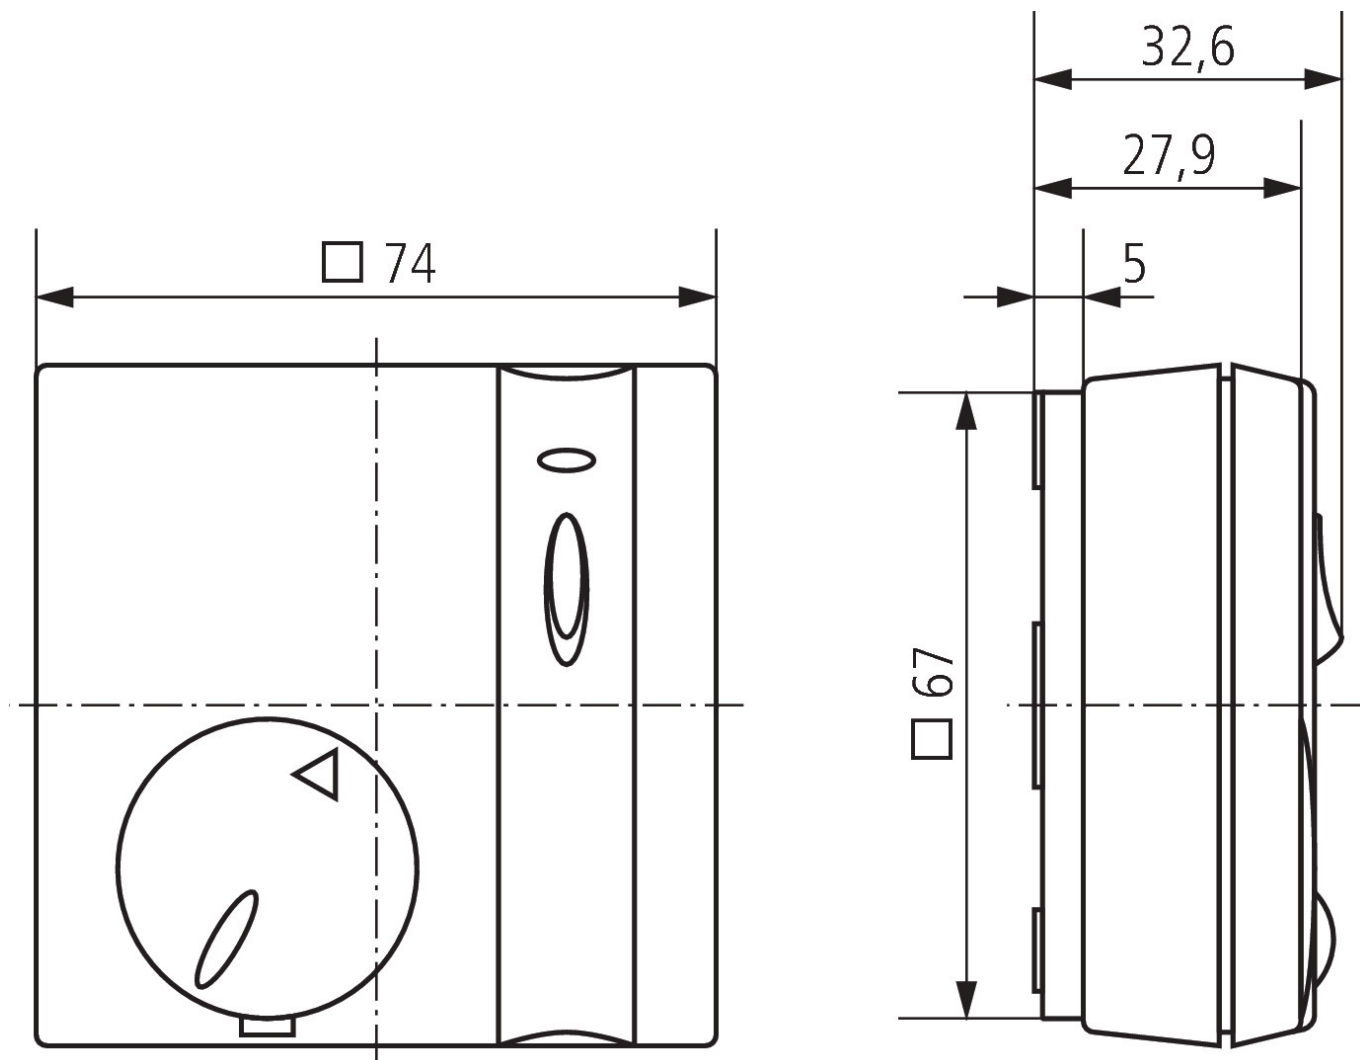

RAMSES 714 A

Artikelnr.: 7140016

theben

Maattekeningen

Accessoires

Montageplaat RAMSES 714
Artikelnr.: 9070212

Thermomotor ALPHA 5 230 V
Artikelnr.: 9070441