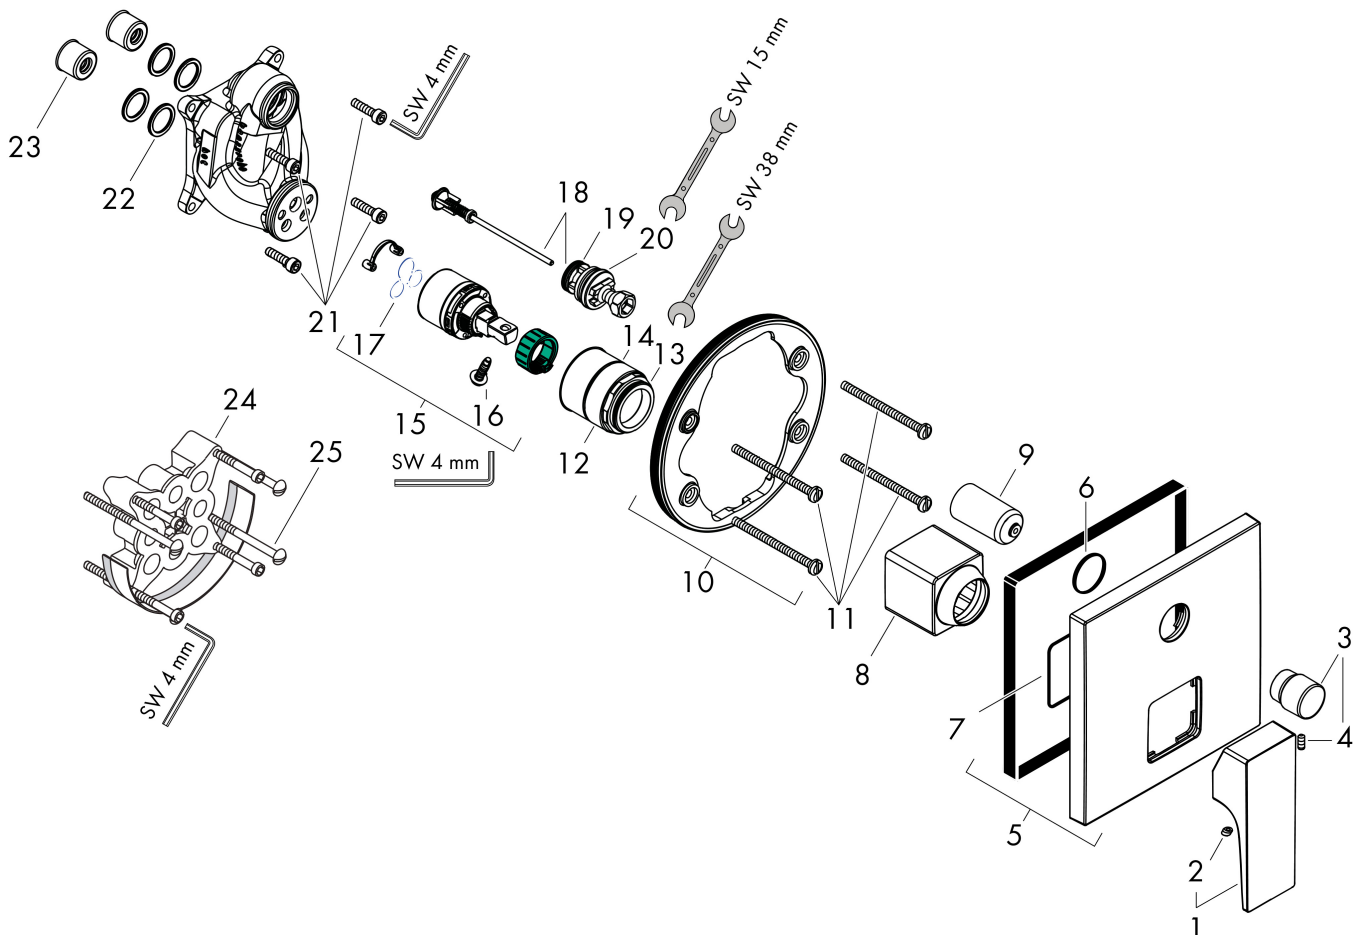

Merk hansgrohe
 Artikelnaam **Metropol** ééngreeps badmengkraan afbouwdeel met rechte greep
 Art.nr. 32545140
 Oppervlakte Brushed Bronze
 Netto prijs 452,52 EUR

Product foto

Kenmerken

- doorstroomhoeveelheid bovenste uitloop: 21 l/min
- waterdoorstroom onderuitgang: 29 l/min
- maximale doorstroomhoeveelheid bij 3 bar: 29 l/min
- keramisch kardoes
- temperatuurbegrenzing instelbaar
- omstelling met automatische reset
- aansluiting: inbouwdeel
- wandmontage

Maat tekeningen

Merk	hansgrohe
Artikelnaam	Metropol ééngreeps badmengkraan afbouwdeel met rechte greep
Art.nr.	32545140
Oppervlakte	Brushed Bronze
Netto prijs	452,52 EUR

Benodigde onderdelen (naar keuze)

Merk hansgrohe
 Artikelnaam **Metropol** ééngreeps badmengkraan afbouwdeel met rechte greep
 Art.nr. 32545140
 Oppervlakte Brushed Bronze
 Netto prijs 452,52 EUR

Stroomschema

Merk	hansgrohe
Artikelnaam	Metropol ééngreeps badmengkraan afbouwdeel met rechte greep
Art.nr.	32545140
Oppervlakte	Brushed Bronze
Netto prijs	452,52 EUR

Explosietekening voor bouwjaar: >07/19

Merk	hansgrohe
Artikelnaam	Metropol ééngreeps badmengkraan afbouwdeel met rechte greep
Art.nr.	32545140
Oppervlakte	Brushed Bronze
Netto prijs	452,52 EUR

Onderdelen voor bouwjaar: >07/19