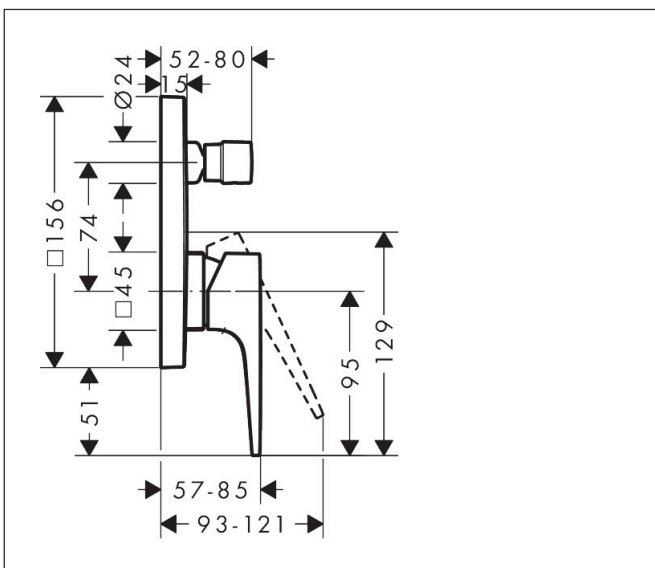

Merk hansgrohe
 Artikelnaam **Metropol** ééngreeps badmengkraan afbouwdeel met rechte greep
 Art.nr. 32545140
 Oppervlakte Brushed Bronze
 Netto prijs 452,52 EUR

Product foto

Kenmerken

- doorstroomhoeveelheid bovenste uitloop: 21 l/min
- waterdoorstroom onderuitgang: 29 l/min
- maximale doorstroomhoeveelheid bij 3 bar: 29 l/min
- keramisch kardoes
- temperatuurbegrenzing instelbaar
- omstelling met automatische reset
- aansluiting: inbouwdeel
- wandmontage

Maat tekeningen

Merk	hansgrohe
Artikelnaam	Metropol ééngreeps badmengkraan afbouwdeel met rechte greep
Art.nr.	32545140
Oppervlakte	Brushed Bronze
Netto prijs	452,52 EUR

Benodigde onderdelen (naar keuze)

Merk hansgrohe
 Artikelnaam **Metropol** ééngreeps badmengkraan afbouwdeel met rechte greep
 Art.nr. 32545140
 Oppervlakte Brushed Bronze
 Netto prijs 452,52 EUR

Stroomschema

Merk	hansgrohe
Artikelnaam	Metropol ééngreeps badmengkraan afbouwdeel met rechte greep
Art.nr.	32545140
Oppervlakte	Brushed Bronze
Netto prijs	452,52 EUR

Explosietekening voor bouwjaar: >07/19

Merk	hansgrohe
Artikelnaam	Metropol ééngreeps badmengkraan afbouwdeel met rechte greep
Art.nr.	32545140
Oppervlakte	Brushed Bronze
Netto prijs	452,52 EUR

Onderdelen voor bouwjaar: >07/19