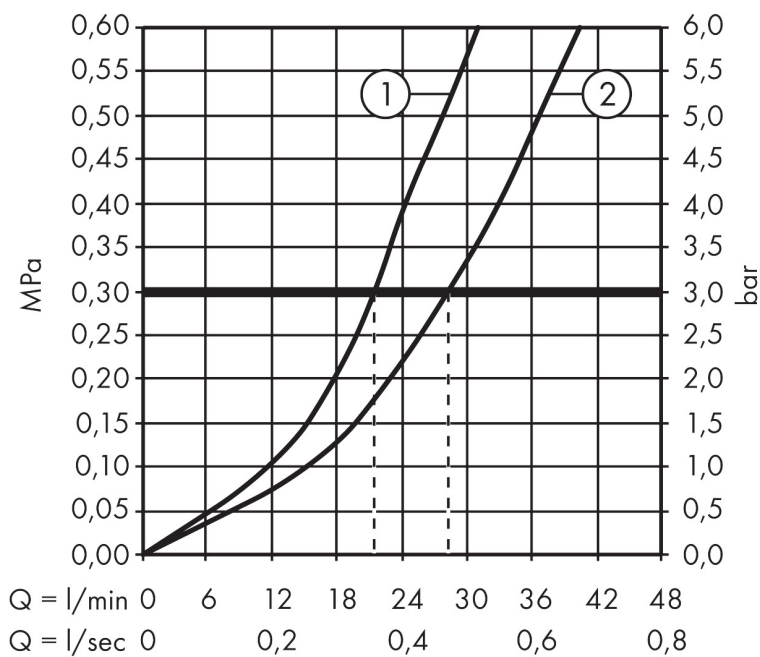

Merk hansgrohe
Artikelnaam **Metropol** ééngreeps badmengkraan afbouwdeel met rechte greep
Art.nr. 32545140
Oppervlakte Brushed Bronze
Netto prijs 452,52 EUR

Stroomschema