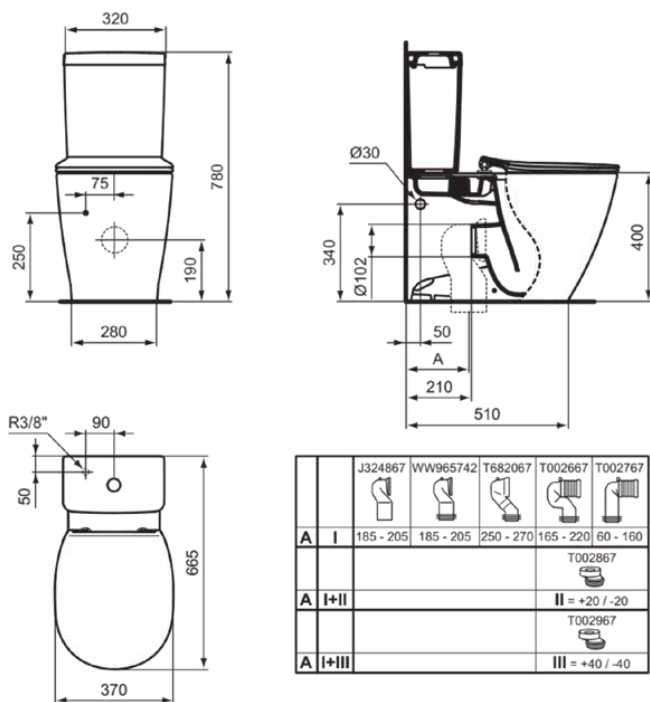

CONNECT

E7970MA

CONNECT | Reservoir voor closet 315x173x386 mm, mechanisch in wit afwerking | IdealPlus

Afbeelding & technische tekening

Algemene informatie

Productcategorie:	Toiletten
Producttype:	Reservoir voor closet
Merk:	Ideal Standard
Collectie:	CONNECT
Ontwerper:	Ideal Standard
Colour:	MA - Wit
Afwerking van het oppervlak:	glanzend
Hoogte (mm):	386
Breedte (mm):	315
Lengte / sprong (mm):	173
Bevestigingswijze:	Bevestigingsset
Nettogewicht (kg):	11.92
EAN-code:	5017830395805

Kenmerken

IdealPlus

Downloads

- [EPD](#)
- [Installation Guide](#)
- [Spare Parts List](#)

Productnormen & certificeringen

Normen:	EN 997
Prestatieverklaring classificatie (DoP):	CL1-6-VR II+CL2

Product specificaties

Positie van het reservoir:	Closetcombinatie
Kleurcode:	MA
Kleuromschrijving:	wit
Verborgen bevestiging:	Ja
Hoekmodel:	Nee
IdealPlus technologie:	Ja
Spoelopties:	2 delen
Volledige spoeling (I):	6
Halve spoeling (I):	3
Materiaal:	Keramisch
Materiaalkwaliteit:	Vitreous China
Gebruikswijze:	Druknop
PVD technologie:	Nee
Positie van de watertoevoer:	Onder
Afwerking van het oppervlak:	glanzend
Type bediening:	Mechanisch

CONNECT

E7970MA

CONNECT | Reservoir voor closet 315x173x386 mm, mechanisch in wit afwerking | IdealPlus

Bevestigingswijze:

Bevestigingsset

Bevestigingswijze:

Closetcombinatie

Uw lokale contact: