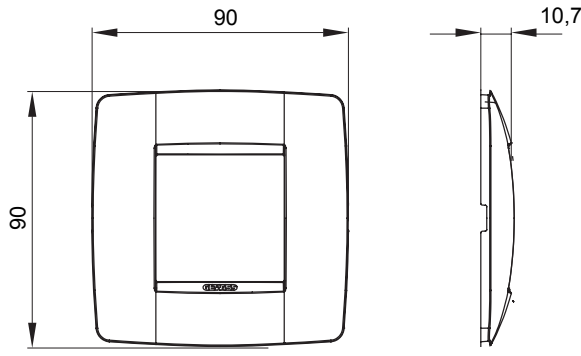

Serie van ChoruSmart huishoudelijke platen, gemaakt in een brede verscheidenheid aan vormen, kleuren, materialen en afwerkingen. Ze omvat vijf verschillende vormen (ONE, GEO, EGO, LUX, ICE en ICE Touch) voor rechthoekige dozen met een capaciteit tot 12 modules en drie verschillende vormen (ONE International, GEO International en LUX International) geschikt voor ronde/vierkante dozen, zowel enkelvoudig als gecombineerd in horizontale en verticale configuraties, met een capaciteit van 2 tot 2+2+2+2 modules. Alle platen van de ChoruSmart huishoudelijke serie gebruiken dezelfde steunen, zonder de behoefte aan aanvullende adapters. De serie omvat ook blanco platen, waterdichte IP55-platen en contourplaten.

Familie	ONE International	Omschrijving	2 modules
Kleur	Toner zwart	Materiaal	Technopolymeer
Afwerking	Glimmend	Voor ondersteuning codes	GW16821, GW16822, GW16823
Voor doos	Rond/vierkant	Gloeidraadtest	650 °C
Thermodruk met kogel	70 °C	Standaard	EN 60669-1
Electrocod	0110		

### DIMENSIONAL