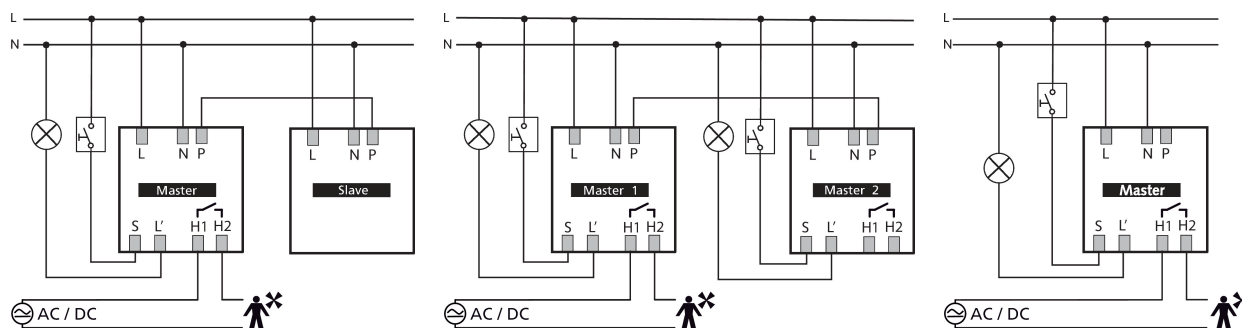

thePrema P360-101 E UP BK

Artikelnr.: 2070107

Technische specificaties

thePrema P360-101 E UP BK		thePrema P360-101 E UP BK	
Bedrijfsspanning	110 V AC - 230 V AC $\pm$ 10 %	Energiespaarlampen	16 x 54/58 W, 24 x 35/36 W, 8 x 2 x 54/58 W, 12 x 2 x 35/36 W
Frequentie	50 - 60 Hz	LED < 2 W	60 W
Montagehoogte	2 - 10 m	LED 2-8 W	600 W
Minimale hoogte	1,7 m	LED > 8 W	600 W
Soort montage	Plafondmontage	Inschakelvertraging aanwezigheid	0 s - 10 min / Ruimtebewaking
Kleur	Zwart	Nalooptijd aanwezigheid	10 s - 120 min
Schakeluitgang	Licht | Aanwezigheid	Soort contact aanwezigheid	Relais potentiaalvrij
Eigen verbruik	~0,1 W	Schakelvermogen aanwezigheid	50 W / 50 VA (max. 2 A), min. 0,5 mV / 10mA
Soort lichtmeting	Mixlichtmeting	Type aansluiting	Schroefklemmen
Instelbereik lichtsterkte	5 - 3000 lx	Max. kabeldiameter	max. 2 x 2,5 mm²
Nalooptijd licht	10 s - 60 min	Afmeting inbouwdoos	55 mm
Soort contact licht	Relais 230 V / 10 A μ-contact	Detectiebereik	81 m² (9,0 x 9,0 m)
Lampsoorten	Gloeï- / halogeenlampen, Fluorescentielampen, Energiespaarlampen, LEDs	Detectiehoek	360°
Gloeï- / halogeenlampbelasting	2300 W	Omgevingstemperatuur	0°C ... 50°C
Compact- / tl-lampen	1150 VA (cos ϕ = 0,5)	Impactweerstand	IK04
Inschakelstroom	max. 800 A / 200 μs	Beschermingsgraad	IP 40 (in ingebouwde toestand)

Aansluitschema's

Detectiebereik voor planningstoepassingen bij een temperatuur van 21 °C

Montagehoogte (A)	Zittend (S)	Bewegend (T)
2 m	20 m² | 4,5 m x 4,5 m	36 m² | 6 m x 6 m $\pm$ 0,5 m
2,5 m	36 m² | 6 m x 6 m	64 m² | 8 m x 8 m $\pm$ 0,5 m
3 m	49 m² | 7 m x 7 m	81 m² | 9 m x 9 m $\pm$ 1 m
3,5 m	64 m² | 8 m x 8 m	100 m² | 10 m x 10 m $\pm$ 1 m
5 m		144 m² | 12 m x 12 m $\pm$ 1,5 m
10 m		400 m² | 20 m x 20 m $\pm$ 2 m

Technische wijzigingen en drukfouten voorbehouden

nadere informatie op: www.theben-nederland.nl/producten/2070107

De belastingsgegevens worden bepaald met voorbeeldige geselecteerde lichtbronnen en zijn daarom typische gegevens vanwege het grote aantal beschikbare producten.