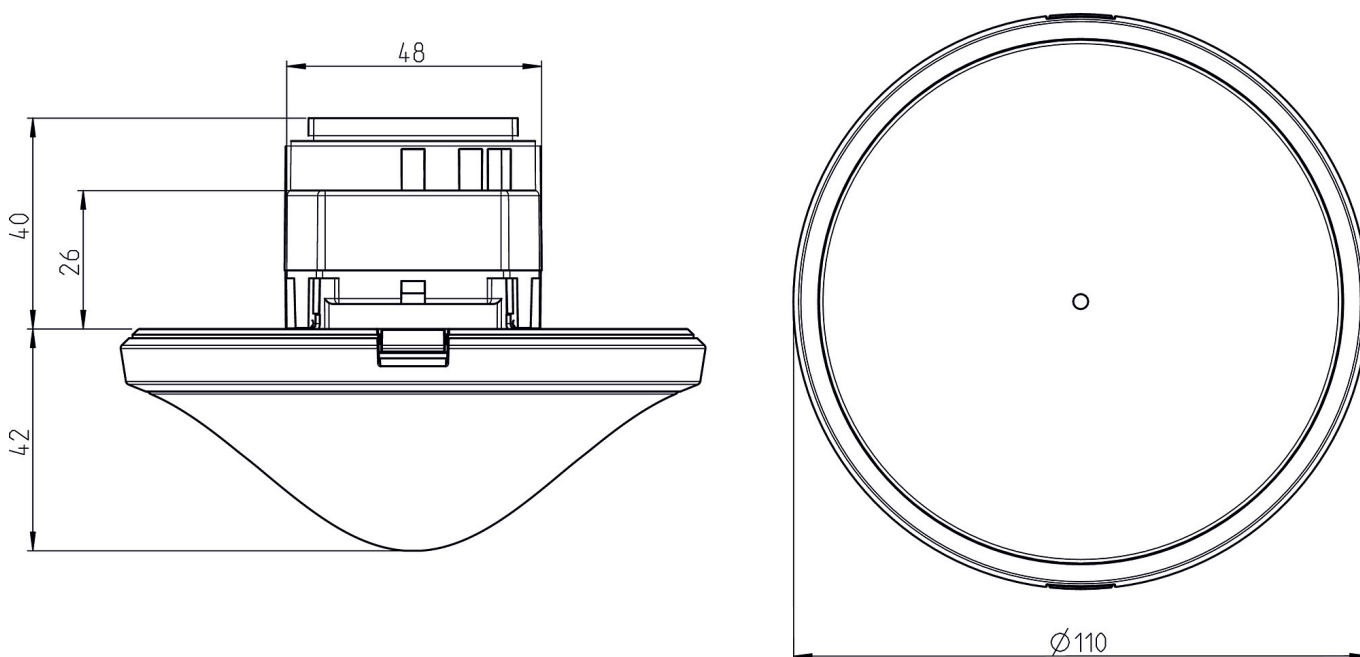

Detectiebereik Sensnorm volgens IEC 63180

Montagehoogte (A)	Dwars op (T)	Recht op (R)	Zittend (S)
2,5 m	77 m² | 8,8 m x 8,8 m	64 m² | 8 m x 8 m	42 m² | 6,5 m x 6,5 m

Maattekeningen