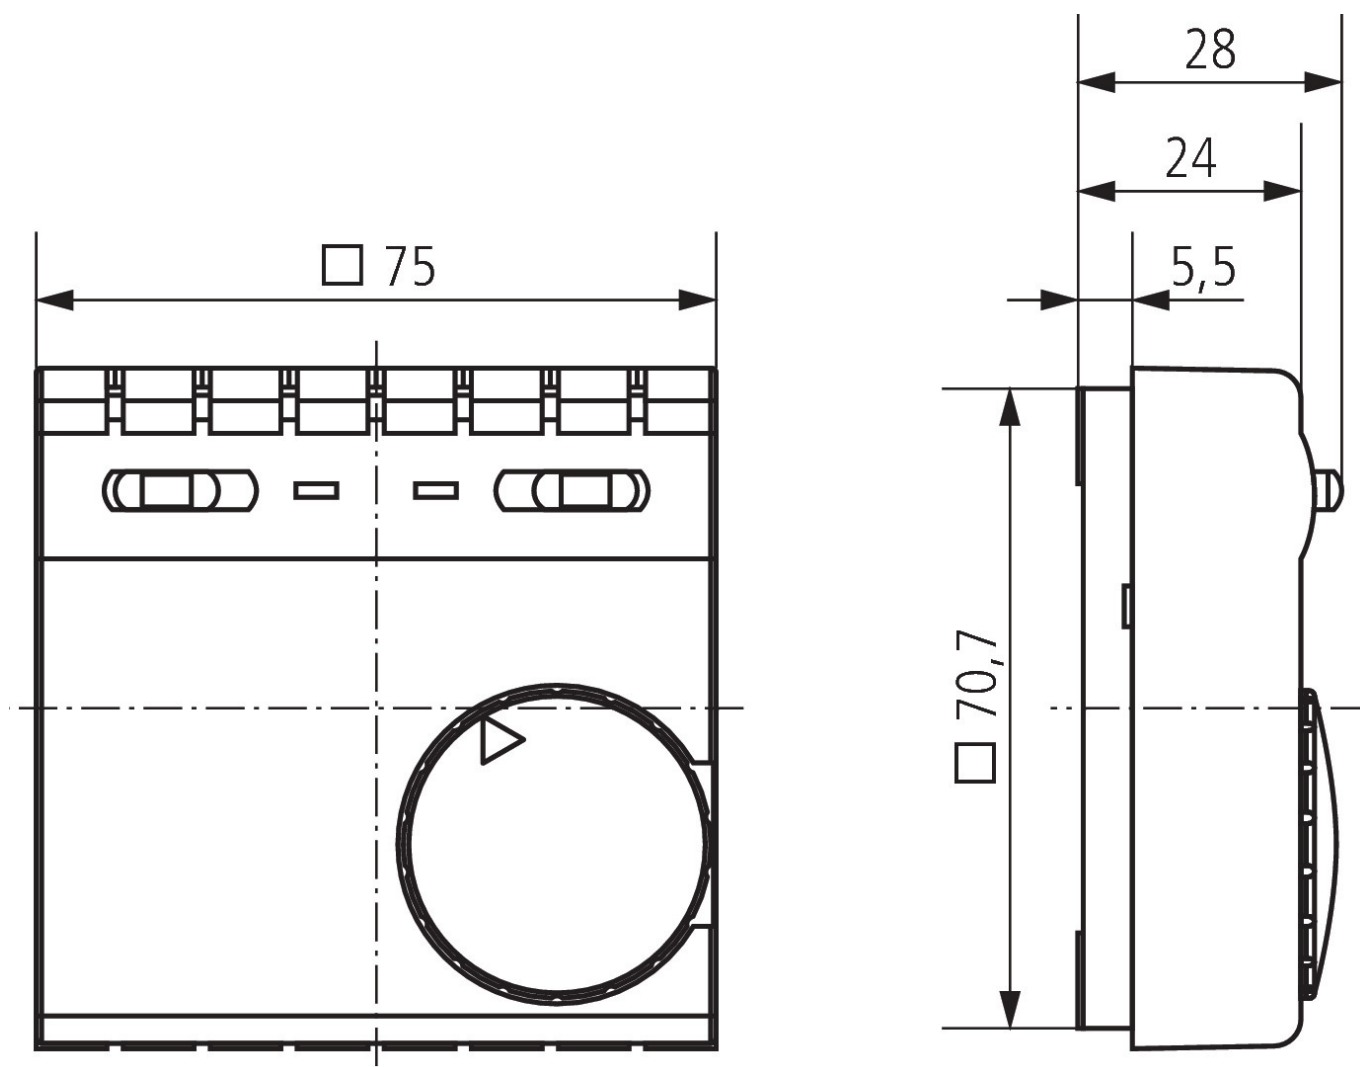

RAMSES 709

Artikelnr.: 7090001

theben

Aansluitschema's

Maattekeningen

Technische wijzigingen en drukfouten voorbehouden

nadere informatie op: www.theben-nederland.nl/producten/7090001

De belastingsgegevens worden bepaald met voorbeeldige geselecteerde lichtbronnen en zijn daarom typische gegevens vanwege het grote aantal beschikbare producten.