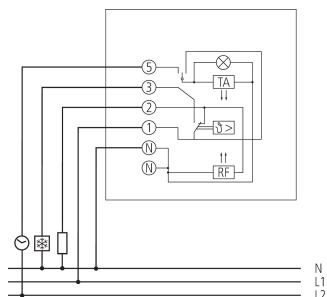

RAMSES 709

Artikelnr.: 7090001

theben

Aansluitschema's