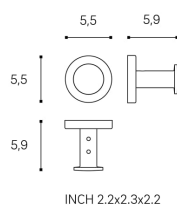

NIARA

Crochet à serviette

COULEUR ET FINITION

■ 161 Inox look brushed

Commodity Code/Import Code Number for
Foreign Trad : 83025000

Poids net / kg : 0,2

DESSINS TECHNIQUES

COMPATIBLE AVEC