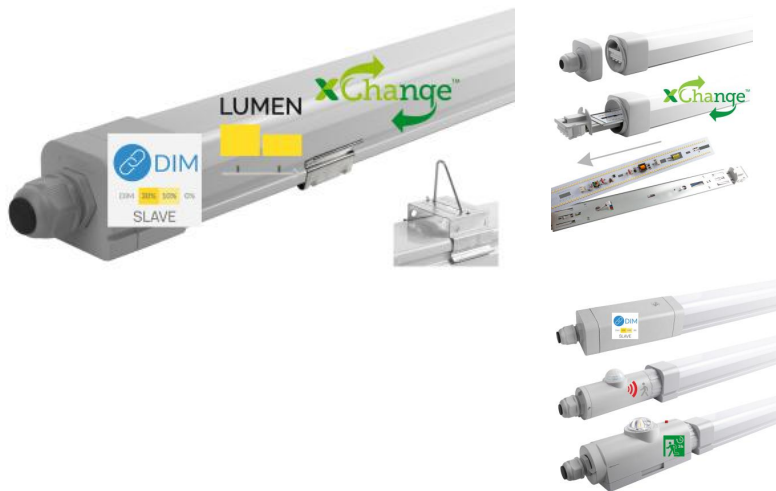

## Specificaties

Lamp voet	Geïntegreerd	IP-classificatie	IP66
Lampvermogen	9-17 W	Beschermingsklasse	II
Stroom	45-85 mA	IK-classificatie	IK08
Kleurtemperatuur	4000 K	Levensduur L70/B50	85000 u
Spanning	220-230 V	Levensduur L80/B10	70000 u
Spanning info	AC/DC	Lengte	600 mm
Lumen/watt	144-147 lm/Watt	Hoogte	60 mm
Bewegingssensor	Ja modulair	Breedte	60 mm
Noodverlichting	Ja modulair	Powerfactor	0.9 >
Lichtstroom	1300 / 2500 lm	Type dimming	DimLink 30-10-0 SLAVE
		Dimtechniek	fabrikantspecifiek

## Spatwaterdicht

Voor toepassing in ruimtes of buiten waar spatwater of zelfs waterdicht een eis is heeft MEGAMAN deze serie LED lampen en Armaturen ontwikkeld met IP klasse bescherming tot wel **IP66**.