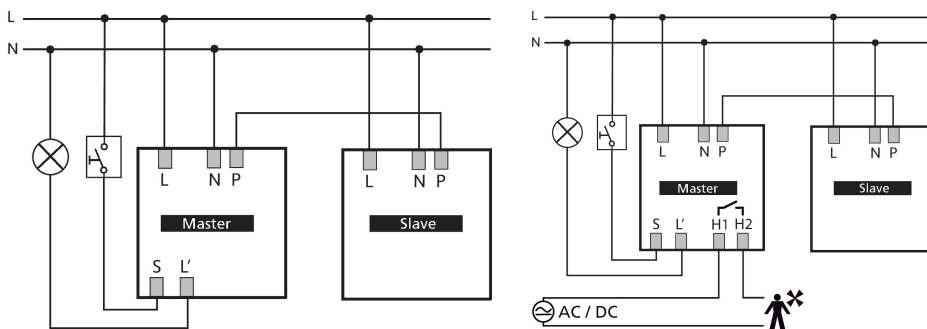

thePrema P360 Slave E UP BK

Artikelnr.: 2070132

theben

Aanwezigheids- en bewegingsmelders
Plafondmontage binnen

Functiebeschrijving

- Passieve infrarood-aanwezigheidsmelder voor plafondmontage
- Vierkant detectiebereik 360° voor een veilig en eenvoudig ontwerp
- Direct gebruiksklaar door voorinstelling in de fabriek
- Testmodus ter controle van functie en detectiebereik
- Uitbreiding van het detectiebereik door Master/Slave of Master/Master-schakeling, maximaal 10 melders kunnen parallel worden geschakeld
- Plafondinbouw in inbouwdoos
- Plafondopbouw mogelijk met opbouwraam
- Gebruikersafstandsbediening theSenda S, managementafstandsbediening SendoPro (optie)
- * Volgens de garantie voorwaarden, zie www.theben.de/nl/garantie

15-11-2024
Pagina 1 van 4

thePrema P360 Slave E UP BK

Artikelnr.: 2070132

Technische specificaties

thePrema P360 Slave E UP BK		thePrema P360 Slave E UP BK	
Bedrijfsspanning	110 V AC - 230 V AC \pm 10 %	Lampsoorten	Gloeï-/halogeenlampen, Fluorescentielampen, Energiespaarlampen, LEDs
Frequentie	50 - 60 Hz	Type aansluiting	Schroefklemmen
Montagehoogte	2 - 10 m	Max. kabeldiameter	max. 2 x 2,5 mm ²
Minimale hoogte	1,7 m	Afmeting inbouwdoos	55 mm
Soort montage	Plafondmontage	Detectiebereik	81 m ² (9,0 x 9,0 m)
Kleur	Zwart	Detectiehoek	360°
Schakeluitgang	Slave	Omgevingstemperatuur	0°C ... 50°C
Eigen verbruik	~0,1 W	Beschermingsgraad	IP 40 (in ingebouwde toestand)
Soort lichtmeting	Mixlichtmeting		

Aansluitschema's

Detectiebereik voor planningstoepassingen bij een temperatuur van 21 °C

Montagehoogte (A)	Zittend (S)	Bewegend (T)
2 m	20 m ² 4,5 m x 4,5 m	36 m ² 6 m x 6 m \pm 0,5 m
2,5 m	36 m ² 6 m x 6 m	64 m ² 8 m x 8 m
3 m	49 m ² 7 m x 7 m, 81 m ² 9 m x 9 m \pm 1 m	81 m ² 9 m x 9 m \pm 0,5 m
3,5 m	64 m ² 8 m x 8 m	100 m ² 10 m x 10 m \pm 1 m
5 m		144 m ² 12 m x 12 m \pm 1,5 m
10 m		400 m ² 20 m x 20 m \pm 2 m