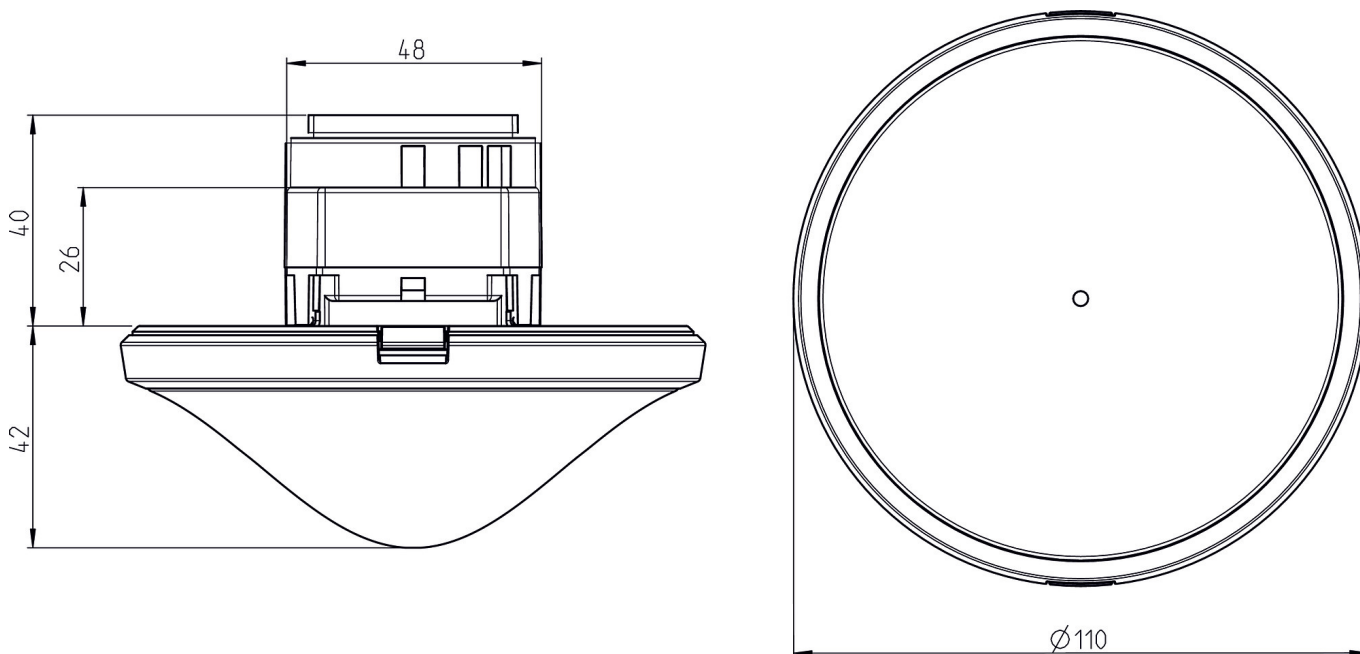

Technische wijzigingen en drukfouten voorbehouden

nadere informatie op: www.theben-nederland.nl/producten/2070132

De belastingsgegevens worden bepaald met voorbeeldige geselecteerde lichtbronnen en zijn daarom typische gegevens vanwege het grote aantal beschikbare producten.

15-11-2024
Pagina 3 van 4