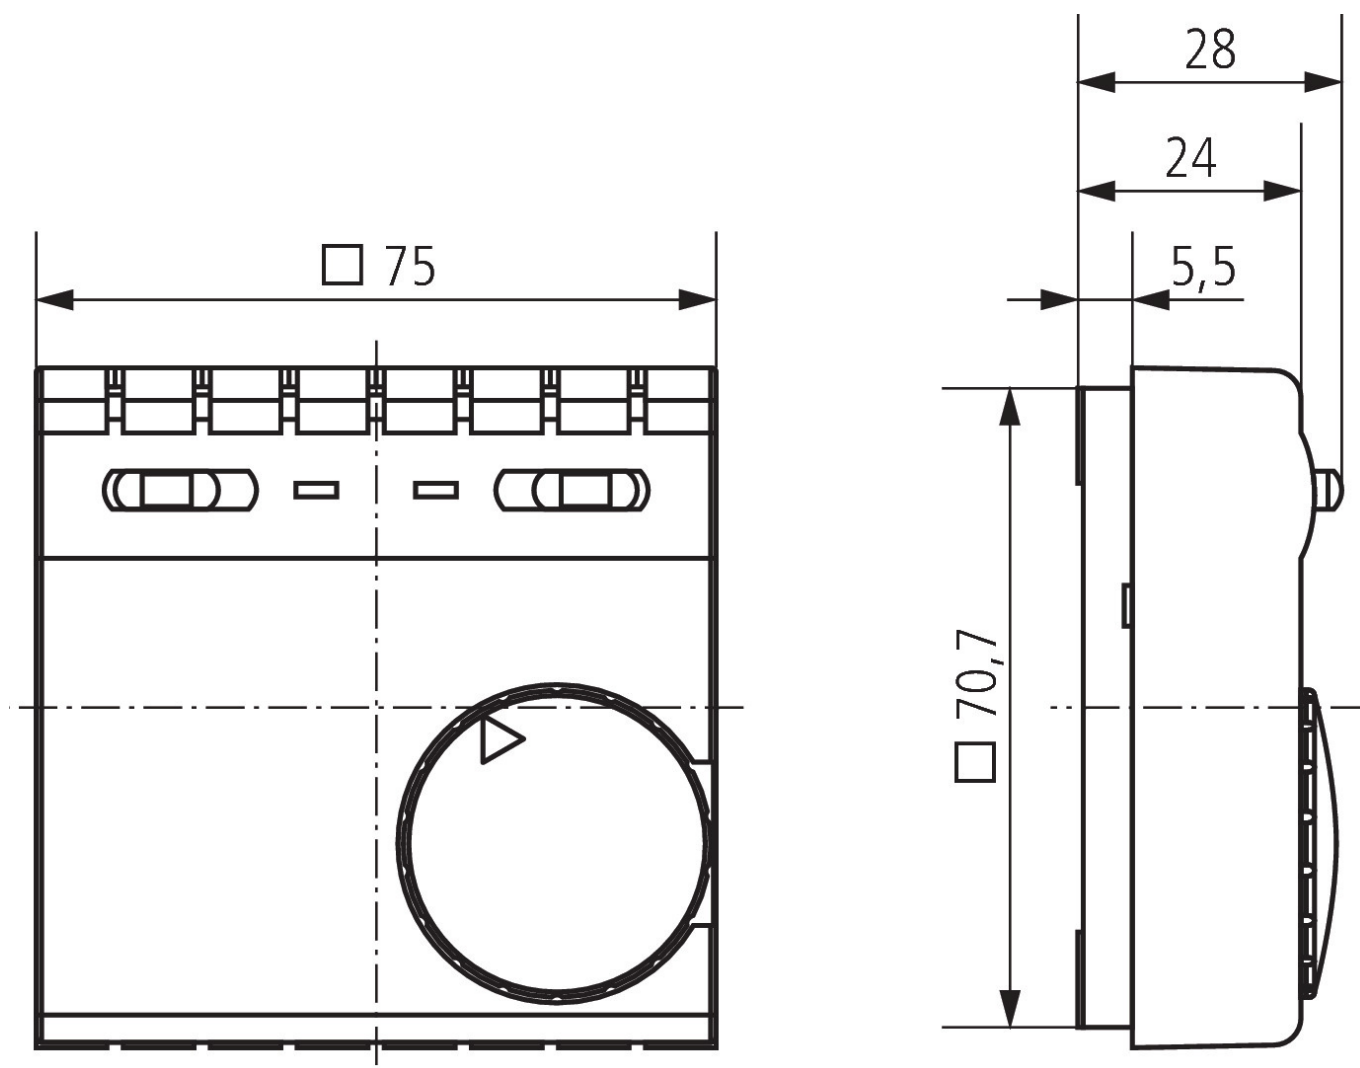

16-3-2024
Pagina 1 van 3

RAMSES 708

Artikelnr.: 7080001

theben

Aansluitschema's

Maattekeningen

Technische wijzigingen en drukfouten voorbehouden

nadere informatie op: www.theben-nederland.nl/producten/7080001