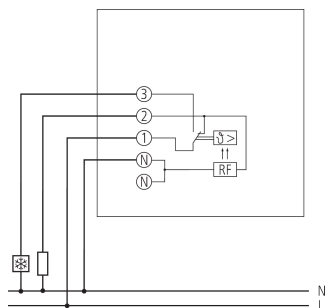

RAMSES 708

Artikelnr.: 7080001

theben

Aansluitschema's