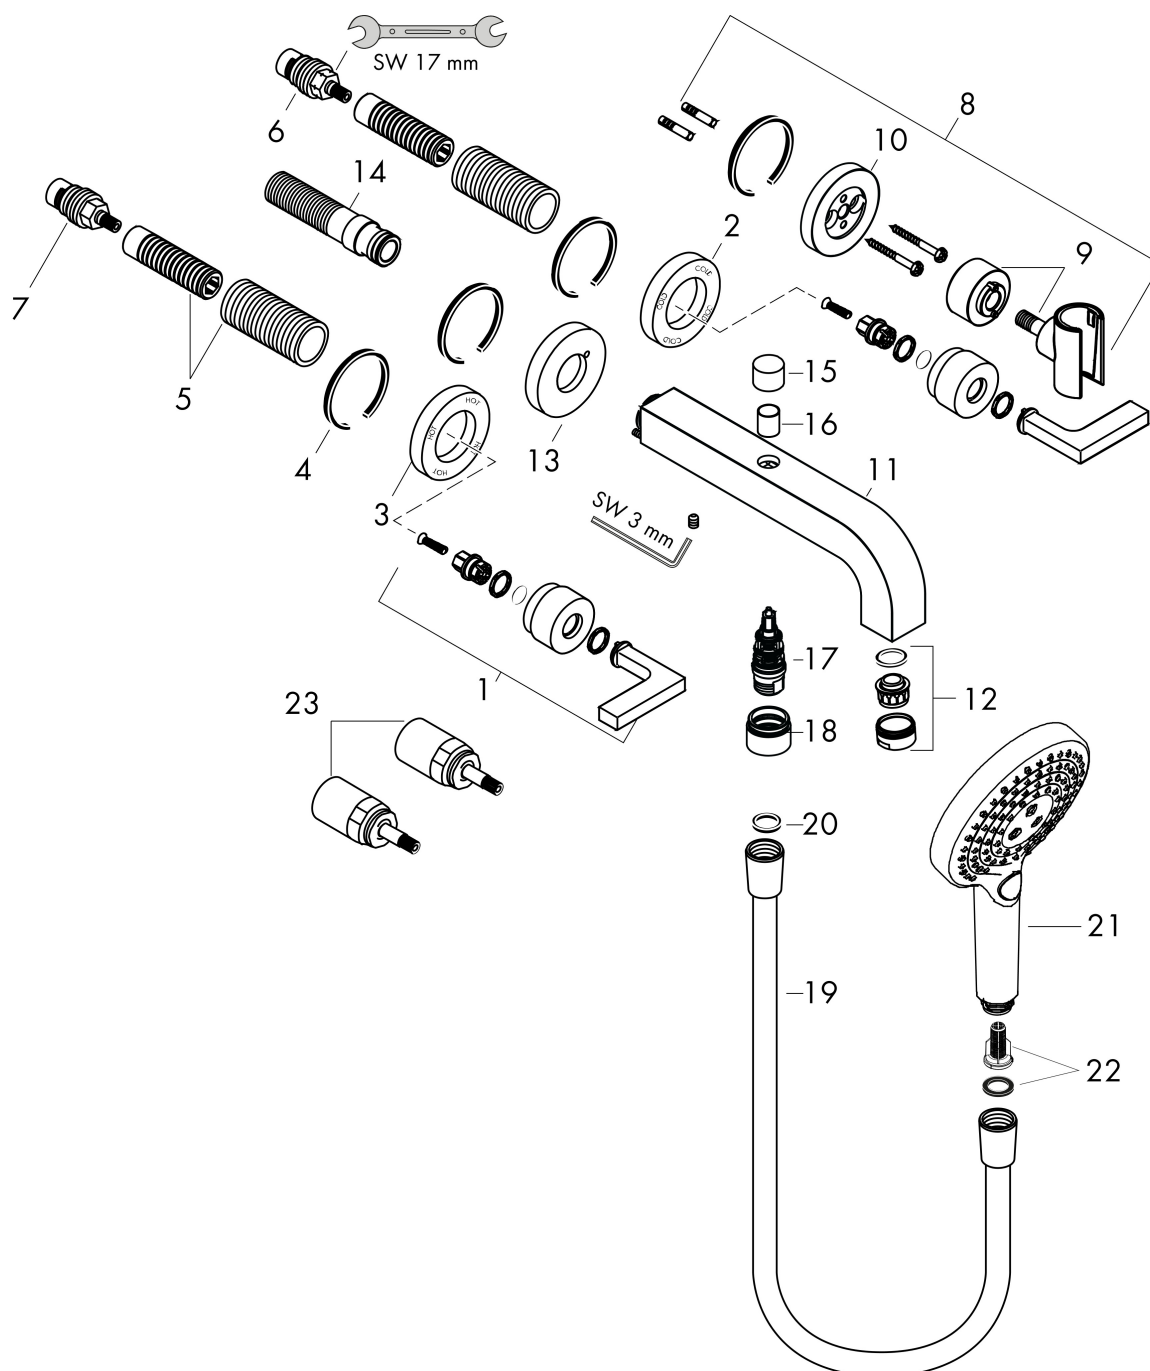

Merk	AXOR
Artikelnaam	AXOR Citterio 3-gats badmengkraan afbouwdeel wandmontage met rechte greep en rozetten
Art.nr.	39448000
Oppervlakte	chrom
Netto prijs	1.334,64 EUR

Explosietekening voor bouwjaar: >05/20