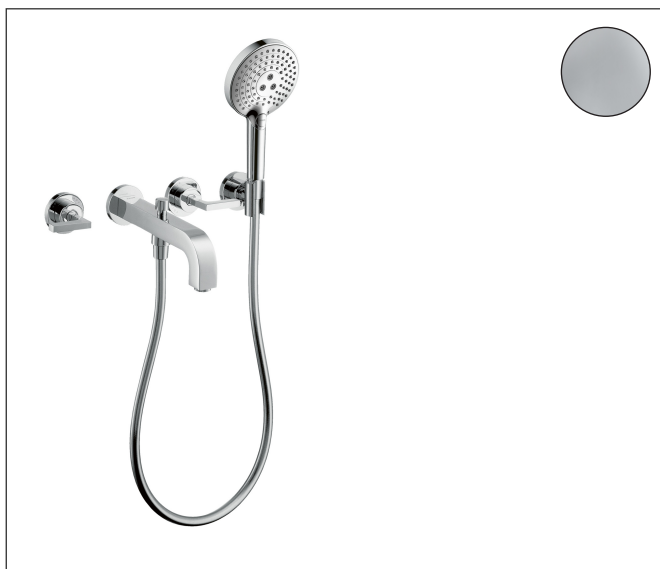

Merk	AXOR
Artikelnaam	<b>AXOR Citterio</b> 3-gats badmengkraan afbouwdeel wandmontage met rechte greep en rozetten
Art.nr.	39448000
Oppervlakte	chrom
Netto prijs	1.334,64 EUR

## Product foto

## Kenmerken

- voorsprong uitloop 222 mm
- straalsoort mengkraan: normale straal
- maximale doorstroomhoeveelheid bij 3 bar: 22,5 l/min
- keramische kranen warm/koud 90°
- omstelling met automatische reset
- aansluiting: inbouwdeel
- wandmontage
- geen extra onderhoudsopening nodig

## Technologie

Merk	AXOR
Artikelnaam	<b>AXOR Citterio</b> 3-gats badmengkraan afbouwdeel wandmontage met rechte greep en rozetten
Art.nr.	39448000
Oppervlakte	chrom
Netto prijs	1.334,64 EUR