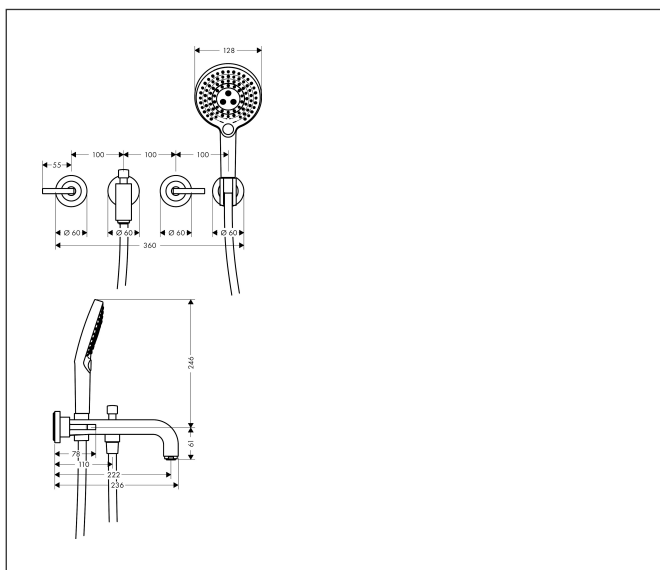

Merk	AXOR
Artikelnaam	<b>AXOR Citterio</b> 3-gats badmengkraan afbouwdeel wandmontage met rechte greep en rozetten
Art.nr.	39448000
Oppervlakte	chrom
Netto prijs	1.334,64 EUR

## Kenmerken

- voorsprong uitloop 222 mm
- straalsoort mengkraan: normale straal
- maximale doorstroomhoeveelheid bij 3 bar: 22,5 l/min
- keramische kranen warm/koud 90°
- omstelling met automatische reset
- aansluiting: inbouwdeel
- wandmontage
- geen extra onderhoudsopening nodig

## Maat tekeningen

## Onderdelen voor bouwjaar: >05/20

Pos	Beschrijving	Art.nr.	Prijs
1	greep	39296000	91,50
2	rozet coud	96754000	52,00
3	rozet warm	96755000	52,00
4	dichting	97530000	4,80
5	draadeind set	96392000	25,70
6	bovendeel rechts sluitend	96350000	40,60
7	bovendeel links sluitend	96351000	40,60
8	douchehouder	39525000	130,57
9	douchehouder compl.	97705000	78,40
10	rozet	97716000	64,30
11	uitloop compl.	97704000	300,40
12	perlator M24x1 (25 l/min)	13956000	7,70
13	rozet voor uitloop	96756000	52,00
14	aansluiting G½	97228000	40,60
15	trekknop	96466000	12,70
16	huls	97738000	4,80
17	omstelling compl.	94077000	32,70
18	huls	92856000	12,70
19	doucheslang Isiflex'B 1,25 m	28272000	30,16
20	dichting	98058000	3,00
21	Handdouche	26050000	130,28
22	filter	97708000	4,80
23	verlengset 25 mm	96259000	64,30
a	Inbouwdelen	10303180	290,27
b	verlengset 25 mm	95413000	64,30
c	houder voor omstelling	97211000	3,00
d	dichtmanchet	96383000	40,48