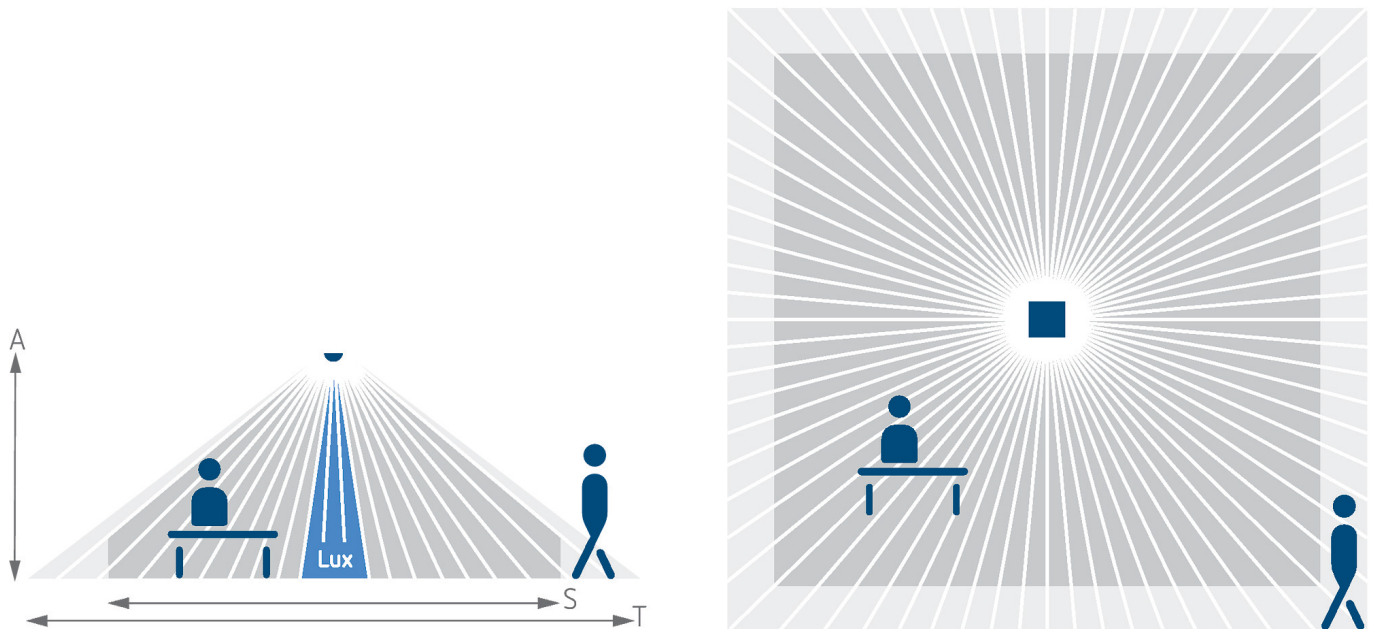

thePrema S360-100 E UP BK

Artikelnr.: 2070602

theben

Detectiebereik voor planningstoepassingen bij een temperatuur van 21 °C