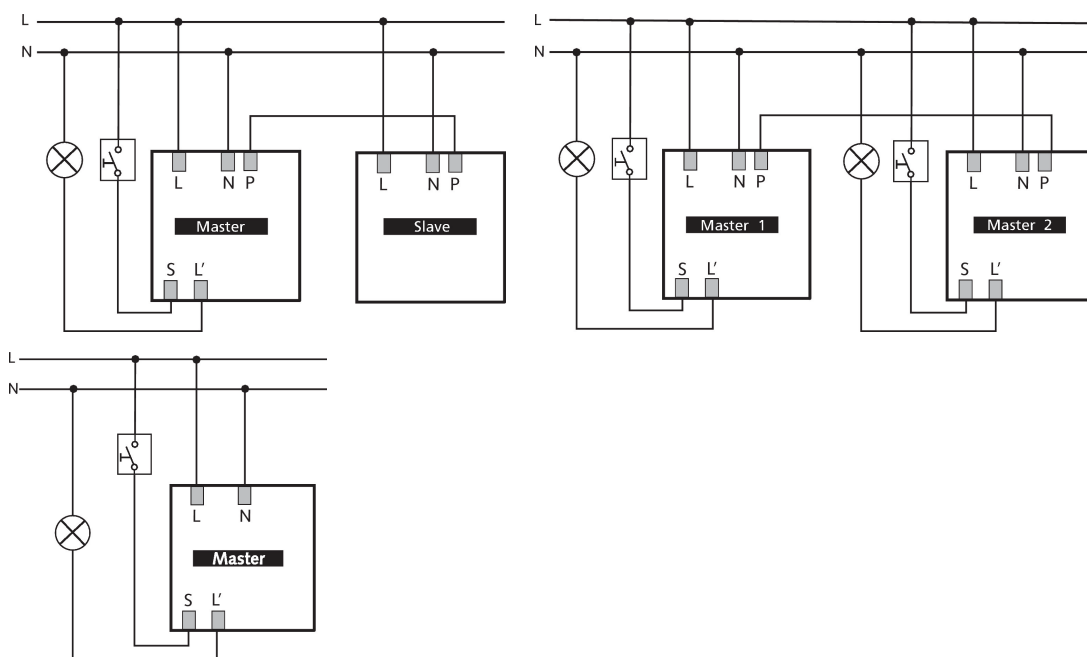

thePrema S360-100 E UP BK

Artikelnr.: 2070602

Technische specificaties

thePrema S360-100 E UP BK		thePrema S360-100 E UP BK	
Bedrijfsspanning	110 V AC - 230 V AC $\pm$ 10 %	Compact-/tl-lampen	1150 VA ($\cos \phi = 0,5$)
Frequentie	50 - 60 Hz	Inschakelstroom	max. 800 A / 200 μs
Montagehoogte	2 - 3,5 m	Energiespaarlampen	16 x 54/58 W, 24 x 35/36 W, 8 x 2 x 54/58 W, 12 x 2 x 35/36 W
Minimale hoogte	1,7 m	LED < 2 W	60 W
Soort montage	Plafondmontage	LED 2-8 W	600 W
Kleur	Zwart	LED > 8 W	600 W
Schakeluitgang	Licht	Type aansluiting	Schroefklemmen
Eigen verbruik	$\sim$0,1 W	Max. kabeldiameter	max. 2 x 2,5 mm²
Soort lichtmeting	Mixlichtmeting	Afmeting inbouwdoos	55 mm
Instelbereik lichtsterkte	5 - 3000 lx	Detectiebereik	49 m² (7,0 x 7,0 m)
Nalooptijd licht	10 s - 60 min	Detectiehoek	360°
Soort contact licht	Relais 230 V / 10 A μ-contact	Omgevingstemperatuur	0°C ... 50°C
Lampsoorten	Gloeï- / halogeenlampen, Fluorescentielampen, Energiespaarlampen, LEDs	Impactweerstand	IK04
Gloeï- / halogeenlampbelasting	2300 W	Beschermingsgraad	IP 40 (in ingebouwde toestand)

Aansluitschema's

Detectiebereik voor planningstoepassingen bij een temperatuur van 21 °C

Montagehoogte (A)	Zittend (S)	Bewegend (T)
2 m	9 m² | 3 m x 3 m	20 m² | 4,5 m x 4,5 m $\pm$ 0,5 m
2,5 m	16 m² | 4 m x 4 m	36 m² | 6 m x 6 m $\pm$ 0,5 m
3 m	25 m² | 5 m x 5 m	49 m² | 7 m x 7 m $\pm$ 1 m
3,5 m		64 m² | 8 m x 8 m $\pm$ 1 m

Technische wijzigingen en drukfouten voorbehouden

nadere informatie op: www.theben-nederland.nl/producten/2070602

De belastingsgegevens worden bepaald met voorbeeldige geselecteerde lichtbronnen en zijn daarom typische gegevens vanwege het grote aantal beschikbare producten.

15-11-2024
Pagina 2 van 4