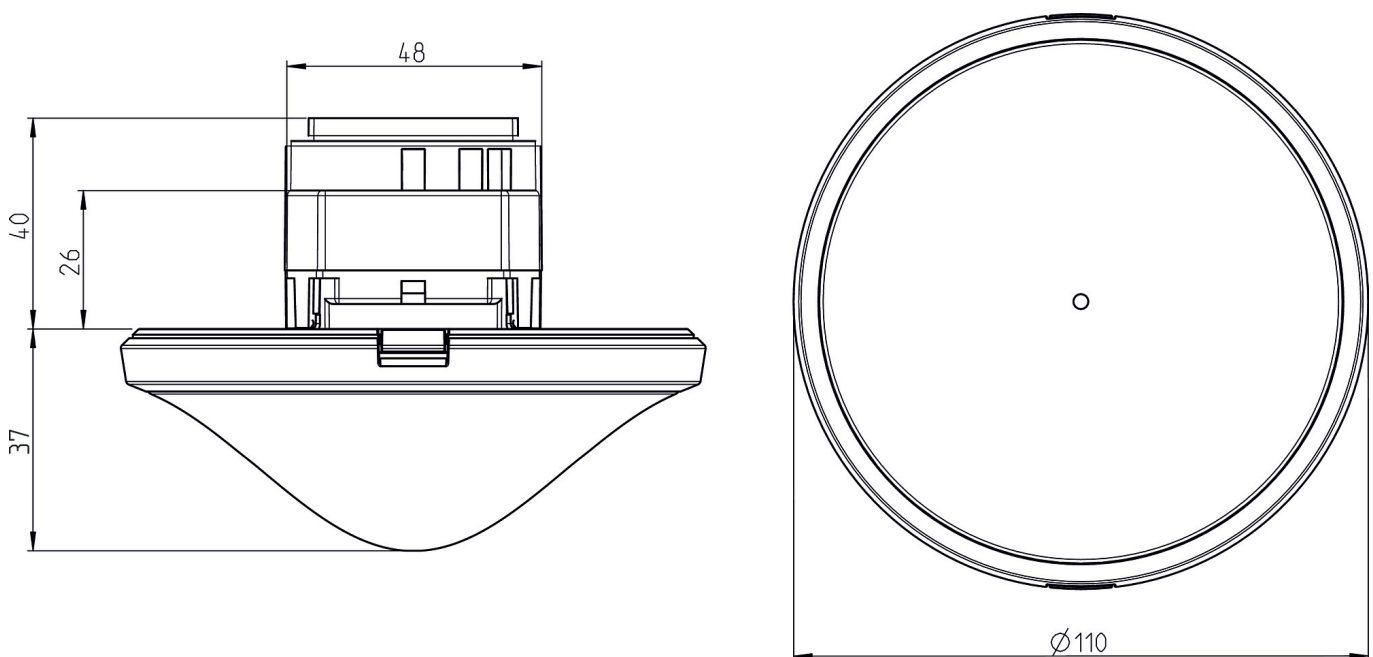

Detectiebereik Sensnorm volgens IEC 63180

Montagehoogte (A)	Dwars op (T)	Recht op (R)	Zittend (S)
2,5 m	40 m² | 6,3 m x 6,3 m	22 m² | 4,7 m x 4,7 m	20 m² | 4,5 m x 4,5 m

Maattekeningen