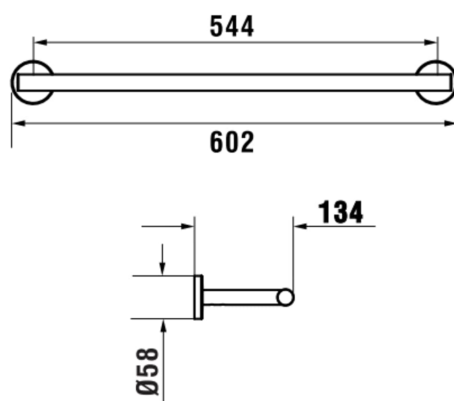

NIARA

Porte-serviettes double 60 cm

COULEUR ET FINITION

■ 161 Inox look brushed

Commodity Code/Import Code Number for
Foreign Trad : 73249000

Poids net / kg : 0,98

DESSINS TECHNIQUES

COMPATIBLE AVEC

Kit de collage double

H380061...0011

NIARA