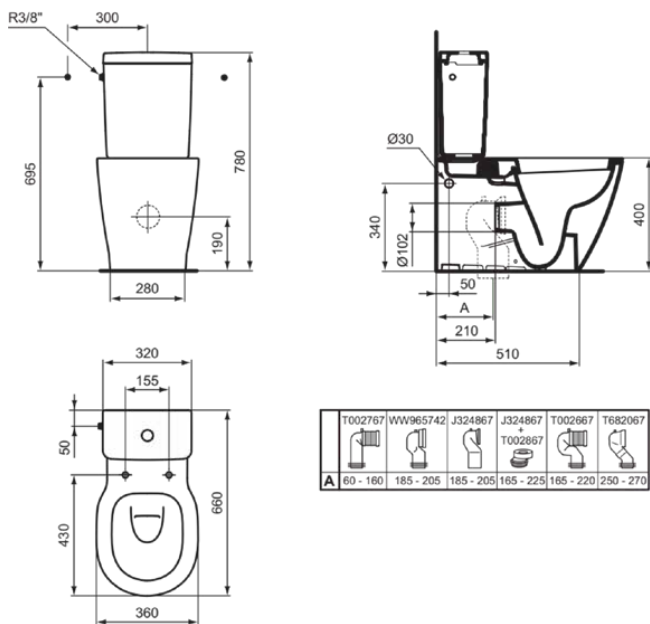

CONNECT

E7971MA

CONNECT | Reservoir voor closet 315x173x386 mm, mechanisch in wit afwerking | IdealPlus

Afbeelding & technische tekening

Algemene informatie

Productcategorie:	Toiletten
Producttype:	Reservoir voor closet
Merk:	Ideal Standard
Collectie:	CONNECT
Ontwerper:	Ideal Standard
Colour:	MA - Wit
Afwerking van het oppervlak:	glanzend
Hoogte (mm):	386
Breedte (mm):	315
Lengte / sprong (mm):	173
Bevestigingswijze:	Bevestigingsset
Nettogewicht (kg):	11.92
EAN-code:	5017830398950

Kenmerken

IdealPlus

• Spare Parts List

Productnormen & certificeringen

Normen:	EN 997
Prestatieverklaring classificatie (DoP):	CL1-6-VR II+CL2

Product specificaties

Positie van het reservoir:	Closetcombinatie
Kleurcode:	MA
Kleuromschrijving:	wit
Verborgen bevestiging:	Ja
Hoekmodel:	Nee
IdealPlus technologie:	Ja
Spoelopties:	2 delen
Volledige spoeling (l):	6
Halve spoeling (l):	3
Materiaal:	Keramisch
Materiaalkwaliteit:	Vitreous China
Gebruikswijze:	Drukknop
PVD technologie:	Nee
Positie van de watertoevoer:	Links / Rechts
Afwerking van het oppervlak:	glanzend
Type bediening:	Mechanisch
Bevestigingswijze:	Bevestigingsset

CONNECT

E7971MA

CONNECT | Reservoir voor closet 315x173x386 mm, mechanisch in wit afwerking | IdealPlus

Bevestigingswijze:

Closetcombinatie

Uw lokale contact:

België • Belgique

Ideal Standard Produktions-GmbH
Corporate Village - Frame 21 Building
Da Vincilaan 2
B-1935 Zaventem
☎ +32 2 325 66 00
☎ +32 2 325 66 01
🌐 www.idealstandard.be