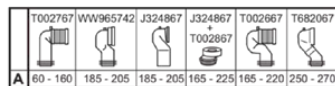

CONNECT

E7971MA

CONNECT | Reservoir voor closet 315x173x386 mm, mechanisch in wit afwerking | IdealPlus

Afbeelding & technische tekening

Algemene informatie

Productcategorie:	Toiletten
Producttype:	Reservoir voor closet
Merk:	Ideal Standard
Collectie:	CONNECT
Ontwerper:	Ideal Standard
Colour:	MA - Wit
Afwerking van het oppervlak:	glanzend
Hoogte (mm):	386
Breedte (mm):	315
Lengte / sprong (mm):	173
Bevestigingswijze:	Bevestigingsset
Nettogewicht (kg):	11.92
EAN-code:	5017830398950

Kenmerken

IdealPlus

• Spare Parts List

Productnormen & certificeringen

Normen:	EN 997
Prestatieverklaring classificatie (DoP):	CL1-6-VR II+CL2

Product specificaties

Positie van het reservoir:	Closetcombinatie
Kleurcode:	MA
Kleuromschrijving:	wit
Verborgen bevestiging:	Ja
Hoekmodel:	Nee
IdealPlus technologie:	Ja
Spoelopties:	2 delen
Volledige spoeling (l):	6
Halve spoeling (l):	3
Materiaal:	Keramisch
Materiaalkwaliteit:	Vitreous China
Gebruikswijze:	Drukknop
PVD technologie:	Nee
Positie van de watertoevoer:	Links / Rechts
Afwerking van het oppervlak:	glanzend
Type bediening:	Mechanisch
Bevestigingswijze:	Bevestigingsset