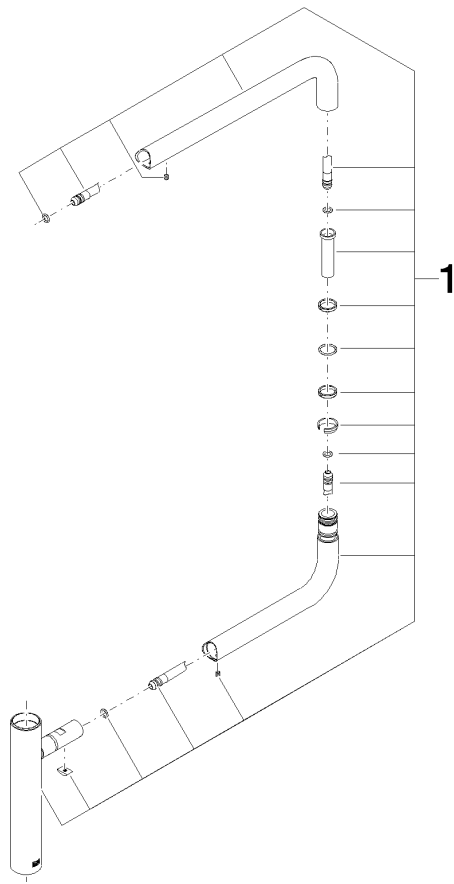

Gelenk für Potfiller 340 x 327 x 38 mm - Platin

90 28 22 257 00

Gelenk für Potfiller 340 x 327 x 38 mm - Platin

90 28 22 257 00

Gelenk für Potfiller 340 x 327 x 38 mm - Platin

90 28 22 257 00

Gelenk für Potfiller 340 x 327 x 38 mm - Platin

90 28 22 257 00

Gelenk für Potfiller 340 x 327 x 38 mm - Platin

90 28 22 257 00

Ersatzteilstückliste