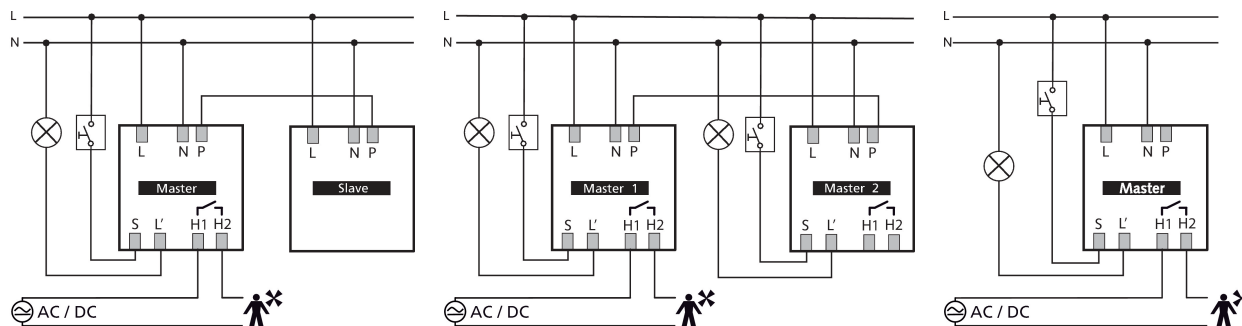

thePrema S360-101 E UP BK

Artikelnr.: 2070607

Technische specificaties

thePrema S360-101 E UP BK	
Bedrijfsspanning	110 V AC - 230 V AC $\pm$ 10 %
Frequentie	50 - 60 Hz
Montagehoogte	2 - 3 m
Minimale hoogte	1,7 m
Soort montage	Plafondmontage
Kleur	Zwart
Schakeluitgang	Licht | Aanwezigheid
Eigen verbruik	$\sim$0,1 W
Soort lichtmeting	Mixlichtmeting
Instelbereik lichtsterkte	5 - 3000 lx
Nalooptijd licht	10 s - 60 min
Soort contact licht	Relais 230 V / 10 A μ-contact
Lampsoorten	Gloeï- / halogeenlampen, Fluorescentielampen, Energiespaarlampen, LEDs
Gloeï- / halogeenlampbelasting	2300 W
Compact- / tl-lampen	1150 VA (cos ϕ = 0,5)
Inschakelstroom	max. 800 A / 200 μs

thePrema S360-101 E UP BK	
Energiespaarlampen	16 x 54 / 58 W, 24 x 35 / 36 W, 8 x 2 x 54 / 58 W, 12 x 2 x 35 / 36 W
LED < 2 W	60 W
LED 2-8 W	600 W
LED > 8 W	600 W
Inschakelvertraging aanwezigheid	0 s - 10 min / Ruimtebewaking
Nalooptijd aanwezigheid	10 s - 120 min
Soort contact aanwezigheid	Relais potentiaalvrij
Schakelvermogen aanwezigheid	50 W / 50 VA (max. 2 A), min. 0,5 mV / 10mA
Type aansluiting	Schroefklemmen
Max. kabeldiameter	max. 2 x 2,5 mm²
Afmeting inbouwdoos	55 mm
Detectiebereik	49 m² (7,0 x 7,0 m)
Detectiehoek	360°
Omgevingstemperatuur	0°C ... 50°C
Impactweerstand	IK04
Beschermingsgraad	IP 40 (in ingebouwde toestand)

Aansluitschema's

Detectiebereik voor planningstoepassingen bij een temperatuur van 21 °C

Montagehoogte (A)	Zittend (S)	Bewegend (T)
2 m	9 m² | 3 m x 3 m	20 m² | 4,5 m x 4,5 m $\pm$ 0,5 m
2,5 m	16 m² | 4 m x 4 m	36 m² | 6 m x 6 m $\pm$ 0,5 m
3 m	25 m² | 5 m x 5 m	49 m² | 7 m x 7 m $\pm$ 1 m
3,5 m		64 m² | 8 m x 8 m $\pm$ 1 m

Technische wijzigingen en drukfouten voorbehouden

nadere informatie op: www.theben-nederland.nl/producten/2070607

De belastingsgegevens worden bepaald met voorbeeldige geselecteerde lichtbronnen en zijn daarom typische gegevens vanwege het grote aantal beschikbare producten.