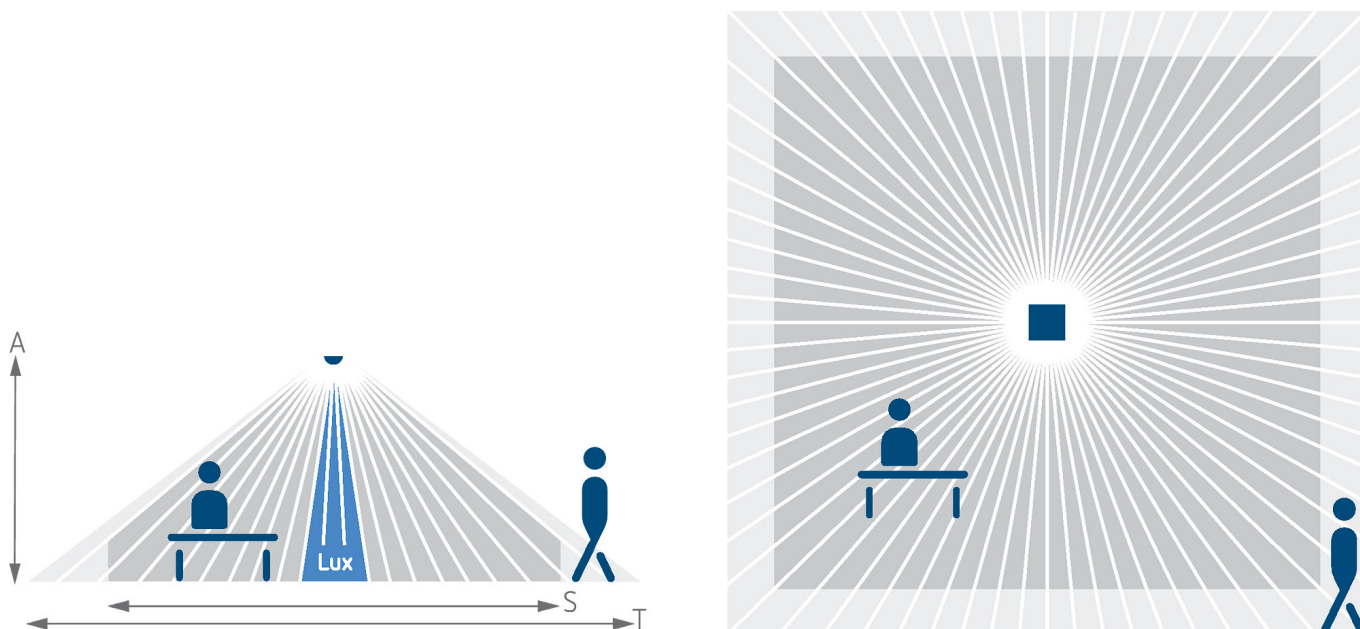

thePrema S360-101 E UP BK

Artikelnr.: 2070607

theben

Detectiebereik voor planningstoepassingen bij een temperatuur van 21 °C

Detectiebereik Sensnorm volgens IEC 63180

Montagehoogte (A)	Dwars op (T)	Recht op (R)	Zittend (S)
2,5 m	40 m ² 6,3 m x 6,3 m	22 m ² 4,7 m x 4,7 m	20 m ² 4,5 m x 4,5 m