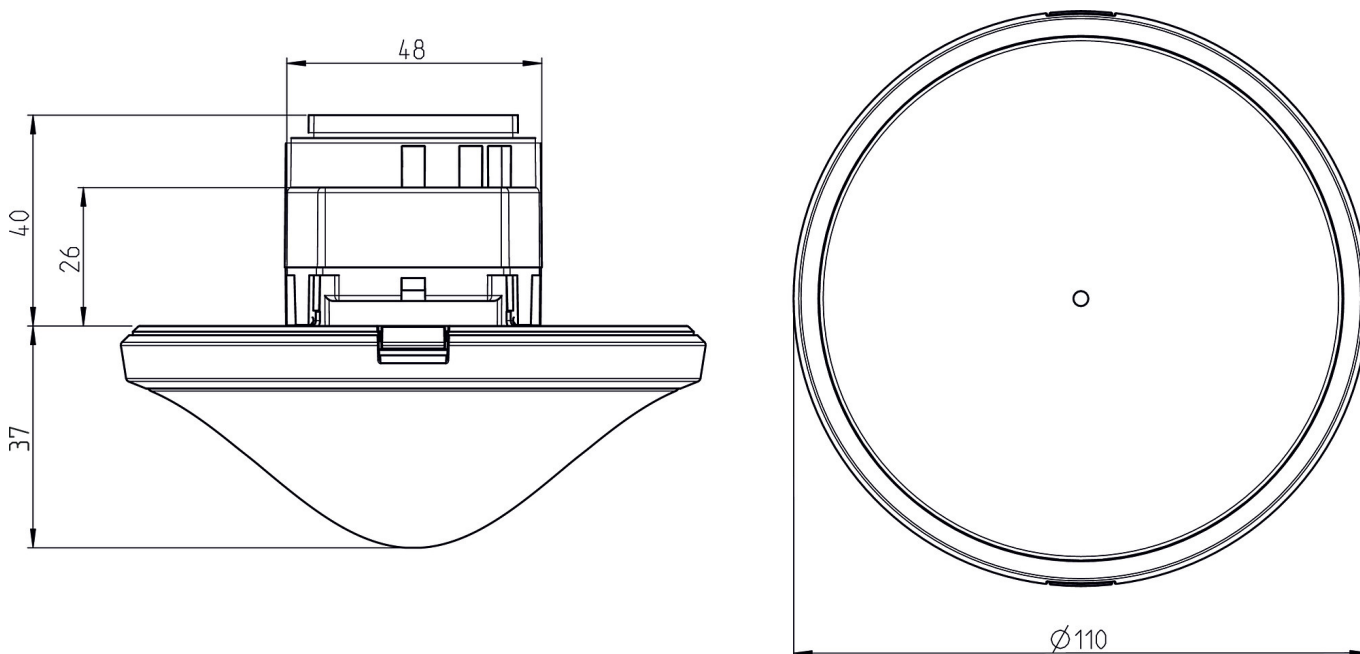

Technische wijzigingen en drukfouten voorbehouden

nadere informatie op: www.theben-nederland.nl/producten/2070607

De belastingsgegevens worden bepaald met voorbeeldige geselecteerde lichtbronnen en zijn daarom typische gegevens vanwege het grote aantal beschikbare producten.

15-11-2024
Pagina 3 van 4