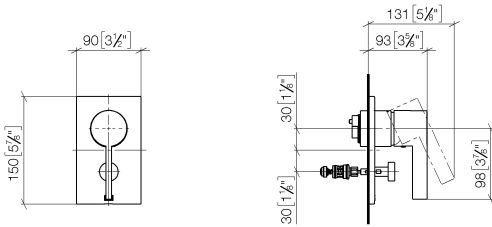

Benötigtes Zubehör

- UP-Einhandbatterie -** 35 020 970 90
- Min. Einbautiefe 80 mm
 - Max. Einbautiefe 105 mm

Benötigtes Zubehör

- UP-Einhandbatterie mit Sicherungseinrichtung -** 35 021 970 90
- Min. Einbautiefe 80 mm
 - Max. Einbautiefe 105 mm

Empfohlenes Zubehör

- xGRID Befestigungssatz für die Integration in den Trockenbau -** 12 340 970 90

Benötigtes Zubehör

- xGRID Montageschiene 555 mm -** 12 360 970 90

36 120 670

mm [inches]

Durchflussdiagramm