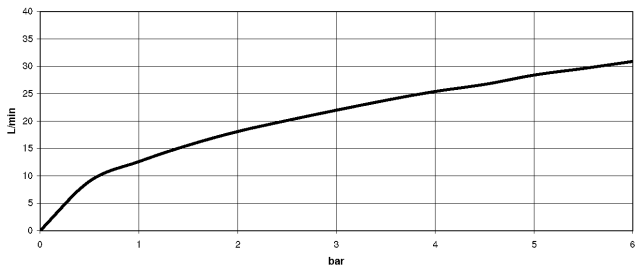

Empfohlenes Zubehör

- xGRID Befestigungssatz für die Integration in den Trockenbau -** 12 340 970 90

Benötigtes Zubehör

- xGRID Montageschiene 555 mm -** 12 360 970 90

36 120 670

mm [inches]

Durchflussdiagramm