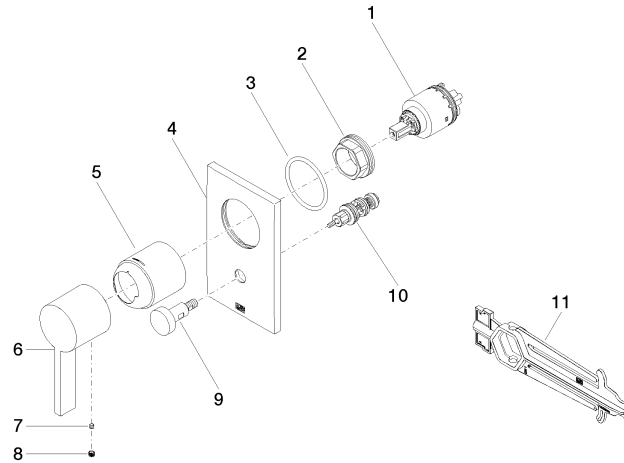

36 120 670

Produktversion ab 2/20/2020