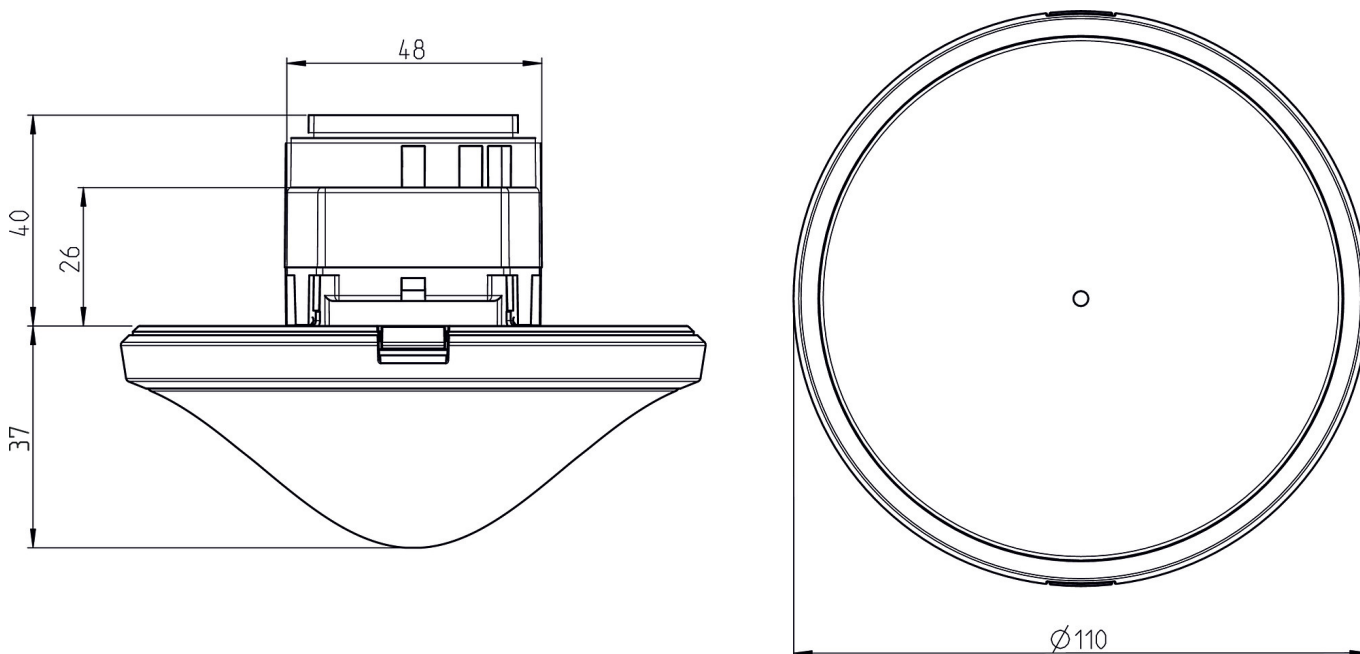

Technische wijzigingen en drukfouten voorbehouden

nadere informatie op: www.theben-nederland.nl/producten/2070632

De belastingsgegevens worden bepaald met voorbeeldige geselecteerde lichtbronnen en zijn daarom typische gegevens vanwege het grote aantal beschikbare producten.

15-11-2024
Pagina 3 van 4