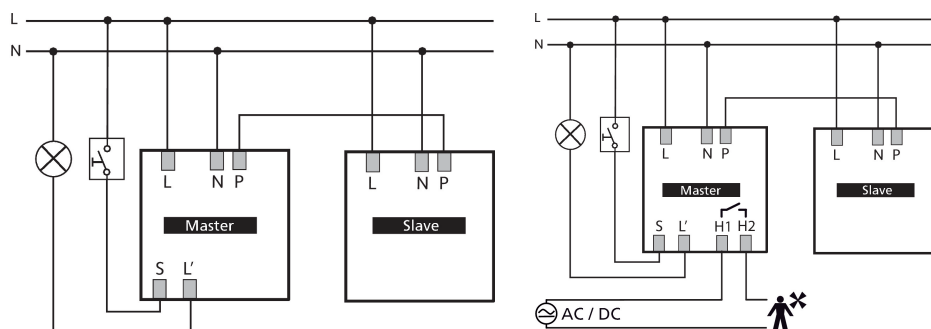

thePrema S360 Slave E UP BK

Artikelnr.: 2070632

Technische specificaties

thePrema S360 Slave E UP BK		thePrema S360 Slave E UP BK	
Bedrijfsspanning	110 V AC - 230 V AC $\pm$ 10 %	Lampsoorten	Gloeï-/halogeenlampen, Fluorescentielampen, Energiespaarlampen, LEDs
Frequentie	50 - 60 Hz	Type aansluiting	Schroefklemmen
Montagehoogte	2 - 3 m	Max. kabeldiameter	max. 2 x 2,5 mm²
Minimale hoogte	1,7 m	Afmeting inbouwdoos	55 mm
Soort montage	Plafondmontage	Detectiebereik	49 m² (7,0 x 7,0 m)
Kleur	Zwart	Detectiehoek	360°
Schakeluitgang	Slave	Omgevingstemperatuur	0°C ... 50°C
Eigen verbruik	~0,1 W	Beschermingsgraad	IP 40 (in ingebouwde toestand)
Soort lichtmeting	Mixlichtmeting		

Aansluitschema's

Detectiebereik voor planningstoepassingen bij een temperatuur van 21 °C

Montagehoogte (A)	Zittend (S)	Bewegend (T)
2 m	9 m² | 3 m x 3 m	20 m² | 4,5 m x 4,5 m $\pm$ 0,5 m
2,5 m	16 m² | 4 m x 4 m	36 m² | 6 m x 6 m $\pm$ 0,5 m
3 m	25 m² | 5 m x 5 m, 25 m² | 5 m x 5 m	49 m² | 7 m x 7 m $\pm$ 1 m
3,5 m		64 m² | 8 m x 8 m $\pm$ 1 m

Technische wijzigingen en drukfouten voorbehouden

nadere informatie op: www.theben-nederland.nl/producten/2070632

De belastingsgegevens worden bepaald met voorbeeldige geselecteerde lichtbronnen en zijn daarom typische gegevens vanwege het grote aantal beschikbare producten.