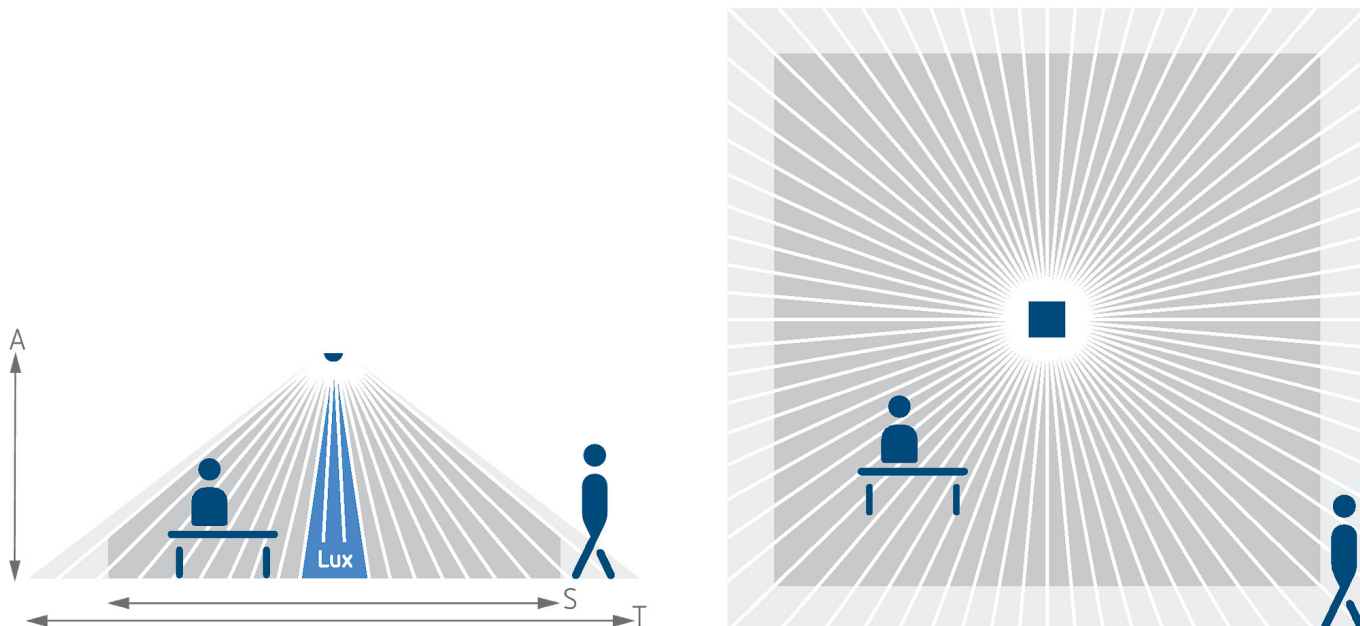

thePrema S360 Slave E UP BK

Artikelnr.: 2070632

theben

Detectiebereik voor planningstoepassingen bij een temperatuur van 21 °C

Detectiebereik Sensnorm volgens IEC 63180

Montagehoogte (A)	Dwars op (T)	Recht op (R)	Zittend (S)
2,5 m	40 m² | 6,3 m x 6,3 m	22 m² | 4,7 m x 4,7 m	20 m² | 4,5 m x 4,5 m

Maattekeningen