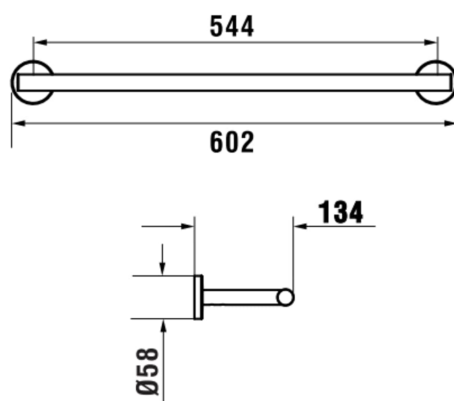

NIARA

Porte-serviettes double 60 cm

COULEUR ET FINITION

162 Rose poli

Commodity Code/Import Code Number for  
Foreign Trad : 73249000

Poids net / kg : 0,98

## DESSINS TECHNIQUES

COMPATIBLE AVEC

Kit de collage double

**H380061...0011**

NIARA