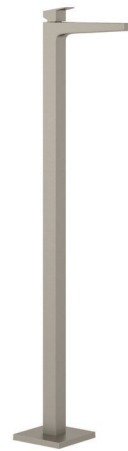

Technische Daten/ Technical Data

KLUDI DECUS

Waschtisch-Einhandmischer

Standmontage für freistehende Waschtische
DN 15

Artikel- Nr.: 54595N575

Oberfläche:

N5 Stainless Brushed Nickel PVD

Artikeltext

Hersteller KLUDI GmbH & Co. KG

Typ: KLUDI DECUS

Waschtisch-Einhandmischer

Standmontage für freistehende Waschtische

Artikel- Nr.: 54595N575

Waschtisch-Armatur

Einhebelmischer

Feinbau-Set ohne Unterputz-Rohbau-Set

für Unterputzkörper KLUDI FLEXX.BOX Art. Nr. 88088

Standmontage für freistehende Waschtische

geschlossener Hebel, Metall

Strahlregler, S-Pointer M24 PCA

Keramik-Kartusche mit Heißwasserbegrenzung

Durchflussmenge bei 3 bar 5 l/min.

fester Auslauf

EU-Taxonomie: max. 6 l/min. -

wesentlicher Beitrag (SC) möglich

Produktabbildung/ Product picture