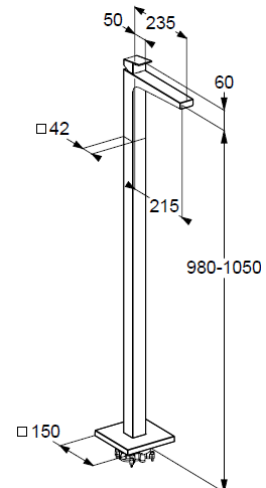

für Unterputzkörper KLUDI FLEXX.BOX Art. Nr. 88088

Standmontage für freistehende Waschtische

geschlossener Hebel, Metall

Strahlregler, S-Pointer M24 PCA

Keramik-Kartusche mit Heißwasserbegrenzung

Durchflussmenge bei 3 bar 5 l/min.

fester Auslauf

EU-Taxonomie: max. 6 l/min. -

wesentlicher Beitrag (SC) möglich

Produktabbildung/ Product picture

Maßzeichnung/ Dimensional drawing

Durchfluss/ Flow rate