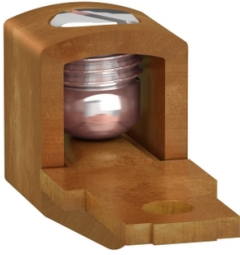

Productinformatieblad

Specificaties

Harmony - Kabelschoen voor SSR paneelrelais - Koper

SSRAL1

EAN Code: 3606485442204

Prijs: 33,65 EUR

Hoofd

range of product	Harmony Solid state relais
product of component type	Kabelschoen
categorie toebehoren	Montage toebehoren
bestemming toebehoren / onderdeel	SSP1 solid state relais

Complementair

materiaal	Rood koper
kaliber AWG	AWG 6...AWG 1/0
aandraaimoment	1,3...1,7 N.m
koppelwaarde	2,3 N.m
gewicht product	0,033 kg
verkoop per ondeelbare hoeveelheid	10

Verpakkingseenheid

Eenheidstype van verpakking 1	PCE
Aantal eenheden in verpakking 1	1
verpakking 1 hoogte	2,000 cm
verpakking 1 breedte	4,000 cm
verpakking 1 lengte	5,000 cm
verpakking_1_gewicht	35,000 g
Eenheidstype van verpakking 2	BB1
Aantal eenheden in verpakking 2	10
verpakking 2 hoogte	4,000 cm
verpakking 2 breedte	8,500 cm
verpakking 2 lengte	12,500 cm
verpakking 2 gewicht	375,000 g
Eenheidstype van verpakking 3	S01
Aantal eenheden in verpakking 3	90
verpakking_3_hoogte	15,000 cm
verpakking 3 breedte	15,000 cm
verpakking 3 lengte	40,000 cm
verpakking 3 gewicht	3,671 kg