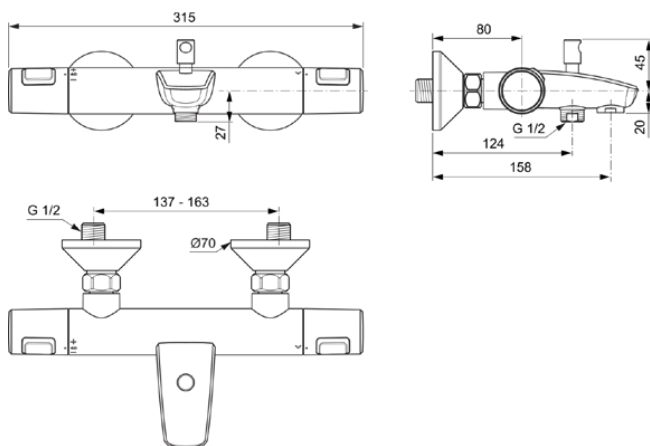

CERATHERM T25

A7206AA

CERATHERM T25 | Bad/douchemengkraan 315x183x80 mm, 158 mm sprong uitloop in chroom afwerking, 20.0 l/min (3 bar) | Thermostatische functie, Water- en energiebesparend, Cool Body technologie, Veiligheidsstop, SmartShine

Afbeelding & technische tekening

Algemene informatie

Productcategorie:	Bad/douchemengkranen
Producttype:	Bad/douchemengkraan
Merk:	Ideal Standard
Collectie:	CERATHERM T25
Ontwerper:	Ideal Standard
Colour:	AA - Chroom
Afwerking van het oppervlak:	glanzend
Hoogte (mm):	80
Breedte (mm):	315
Lengte / sprong (mm):	183
Bevestigingswijze:	S-koppelingen
Nettogewicht (kg):	1.80
VVS:	722608804
EAN-code:	4015413345767

Product specificaties

Positie greep:	Zijkant
Lagedrukmodel:	Nee
Materiaal:	Metaal
Materiaal rozetten:	Metaal
Materiaal greep:	Kunststof
Materiaalkwaliteit:	Messing
Maximale volumestroom bij 3 bar (l/min):	20.0
Maximale volumestroom bij 3 bar (l/min) voor alle uitgangen:	20/20
Max. debiet bij 3 bar (l) voor handdouche:	20
Max. debiet bij 3 bar (l) voor uitloop:	20
Maximale werkdruk (bar):	10
Minimale werkdruk (bar):	0.5
PVD technologie:	Nee
Vorm van de rozet(ten):	Rond
Schroefdraad van de doucheslang:	G 1/2
SmartShine:	Ja
Type uitloop:	Vast
Uitloop type:	Buis
Oppervlakte dekking:	verchroomd
Afwerking van het oppervlak:	glanzend
Draibare uitloop:	Nee
Type straalregelaar:	Beluchter
Zichtbaarheid van de straalregelaar:	Zichtbaar
Temperatuurstop bij (°):	40
Thermostatisch:	Ja
Type greep:	Draaiknop
Type temperatuurregeling:	Thermostatisch
Met omstelling:	Ja
Met rozet(ten):	Ja
Met grepen:	Ja
Met badset:	Nee
Met hoofddouche:	Nee
Met uitloop:	Ja
Met legplank(en):	Nee
Met douchecombinatie:	Nee
M24x1	
Bevestigingswijze:	S-koppelingen
Positie van de greepbevestiging:	Bovenkant
Bevestigingswijze:	Wand
Geluidsarme S-koppelingen:	Nee
Met S-koppelingen:	Ja
Met terugslagklep:	Ja