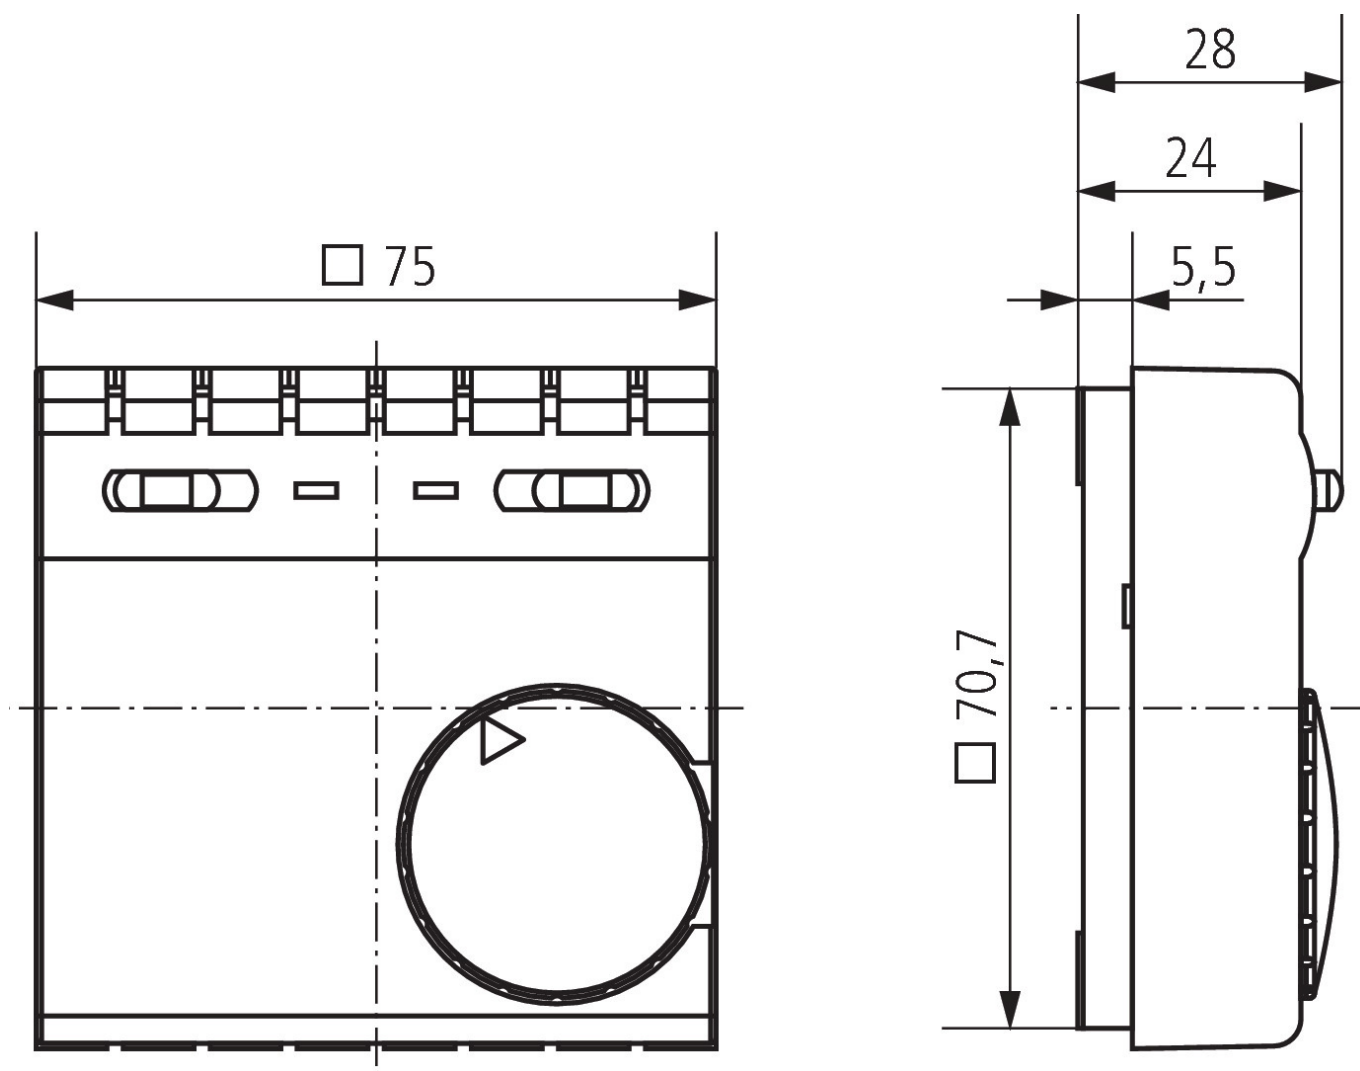

16-3-2024
Pagina 1 van 3

RAMSES 702

Artikelnr.: 7020001

theben

Aansluitschema's

Maattekeningen

Technische wijzigingen en drukfouten voorbehouden

nadere informatie op: www.theben-nederland.nl/producten/7020001