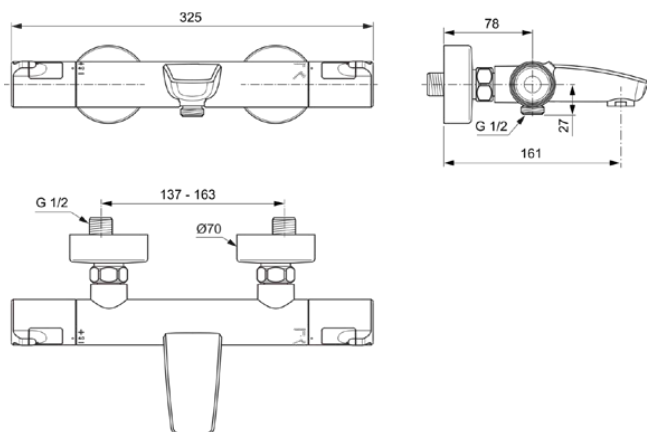

CERATHERM T50

A7223AA

CERATHERM T50 | Bad/douchemengkraan 325x185x70 mm, 161 mm sprong uitloop in chroom afwerking, 22.0 l/min (3 bar) | Thermostatische functie, Water- en energiebesparend, Cool Body technologie, Veiligheidsstop, SmartShine

Afbeelding & technische tekening

Algemene informatie

Productcategorie:	Bad/douchemengkranen
Producttype:	Bad/douchemengkraan
Merk:	Ideal Standard
Collectie:	CERATHERM T50
Ontwerper:	Ideal Standard
Colour:	AA - Chroom
Afwerking van het oppervlak:	glanzend
Hoogte (mm):	70
Breedte (mm):	325
Lengte / sprong (mm):	185
Bevestigingswijze:	S-koppelingen
Nettogewicht (kg):	1.95
VVS:	722606104
EAN-code:	4015413345897

Product specificaties

Lagedrukmodel:	Nee
Materiaal:	Metaal
Materiaal rozetten:	Metaal
Materiaalkwaliteit:	Messing
Maximale volumestroom bij 3 bar (l/min):	22.0
Maximale volumestroom bij 3 bar (l/min) voor alle uitgangen:	22/22
Max. debiet bij 3 bar (l) voor handdouche:	22
Max. debiet bij 3 bar (l) voor uitloop:	22
Maximale werkdruk (bar):	10
Minimale werkdruk (bar):	0.5
PVD technologie:	Nee
Vorm van de rozet(ten):	Rond
Schroefdraad van de doucheslang:	G 1/2
SmartShine:	Ja
Type uitloop:	Vast
Uitloop type:	Gegoten
Oppervlakte dekking:	verchroomd
Afwerking van het oppervlak:	glanzend
Draibare uitloop:	Nee
Type straalregelaar:	Beluchter
Zichtbaarheid van de straalregelaar:	Zichtbaar
Temperatuurstop bij (°):	40
Temperatuurbegrenzer:	Ja
Thermostatisch:	Ja
Type greep:	Draaiknop
Type temperatuurregeling:	Thermostatisch
Met omstelling:	Ja
Met rozet(ten):	Ja
Met grepen:	Ja
Met badset:	Nee
Met hoofddouche:	Nee
Met uitloop:	Ja
Met legplank(en):	Nee
Met douchecombinatie:	Nee
M24x1	
Bevestigingswijze:	S-koppelingen
Positie van de greepbevestiging:	Bovenkant
Bevestigingswijze:	Wand
Geluidsarme S-koppelingen:	Nee
Met S-koppelingen:	Ja
Met terugslagklep:	Ja