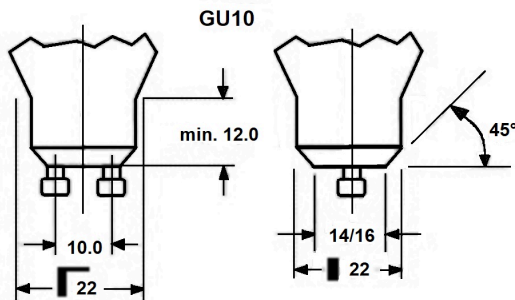

Technische gegevens

Afmetingen (mm)

Fotometrie

REFLED SUPERIA RETRO ES50 V5 580LM DIM 940 36 SL

Artikelnummer 0030735

SYLVANIA

Algemene gegevens

Productnaam	REFLED SUPERIA RETRO ES50 V5 580LM DIM 940 36 SL
Technologie	LED
Ballonvorm	Reflector
Lampvoet	GU10
Ballonafwerking	Fresnellens
Type armatuur (open/gesloten)	Open
Algemene toepassing	Onderwijs, Horeca, Museums en galerieën, Kantoor, Residentieel & Consument, Winkel
Omgevingstemperatuur (°C)	-20°C...+50°C
ETIM klasse	EC001959
Garantie	5 jaar

Optische gegevens

Lichtstroom	580
Kleurtemperatuur (K)	4000
Lichtkleur	Koelwit
CRI (Ra)	90
Initiële kleurvariatie (SDCM)	SDCM6
Luminous Intensity (cd)	850
Bundel breedte (°)	36
Fotobiologische risicogroep	RG1

Gegevens levensduur

Gemiddelde nominale levensduur - L70 B50	25000
--	-------

Fysieke gegevens

Kleur behuizing	Transparant
IP waarde	IP20
Hoogte (mm)	54
Nominale diameter product (mm)	50
Gewicht (kg)	0.038

REFLED SUPERIA RETRO ES50 V5 580LM DIM 940 36 SL

Artikelnummer 0030735

SYLVANIA

Verpakkingen

EAN code	5410288307350
Enkele lengte verpakking (cm)	8.2
Enkele breedte verpakking (cm)	6.1
Hoogte eenheidsverpakking (cm)	5.1
DUN14 (inner)	15410288307357
Eenheden per binnendoos	6
Binnenhoogte verpakking (cm)	19.4
Binnenbreedte verpakking (cm)	11.1
Binnenlengte verpakking (cm)	9.2
DUN14 (outer)	25410288307354
Eenheden per omdoos	60
Lengte omdoos (cm)	58.5
Breedte omdoos (cm)	20.8
Diepte omdoos (cm)	20.8