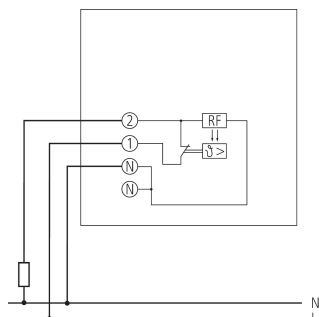

RAMSES 701

Artikelnr.: 7010001

theben

Aansluitschema's