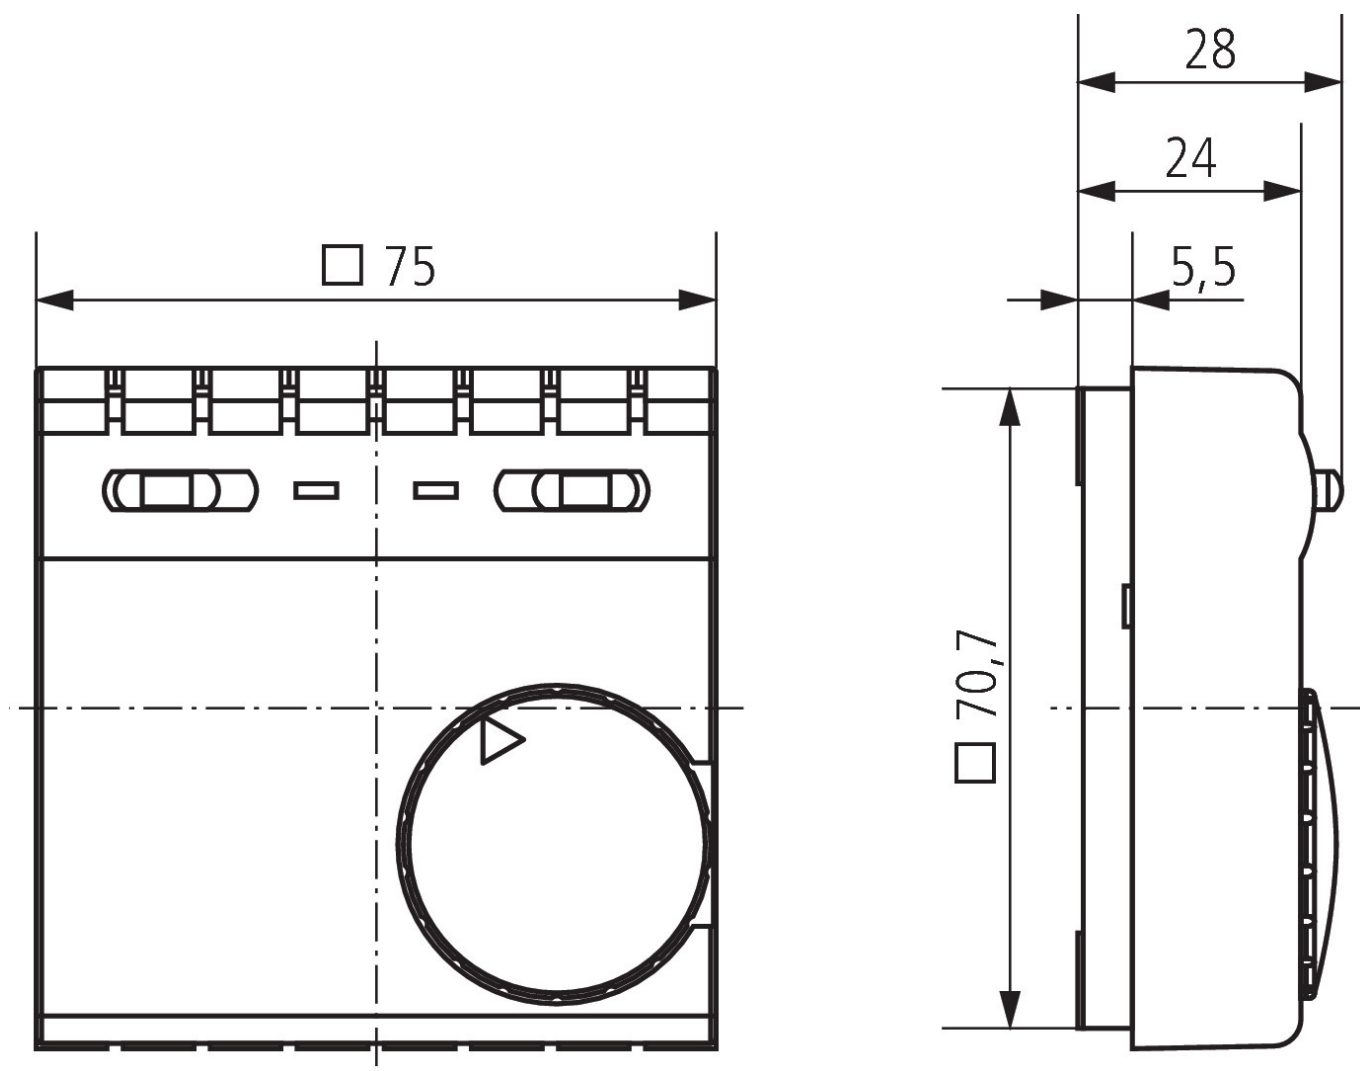

16-3-2024
Pagina 1 van 3

RAMSES 701

Artikelnr.: 7010001

theben

Aansluitschema's

Maattekeningen

Technische wijzigingen en drukfouten voorbehouden

nadere informatie op: www.theben-nederland.nl/producten/7010001