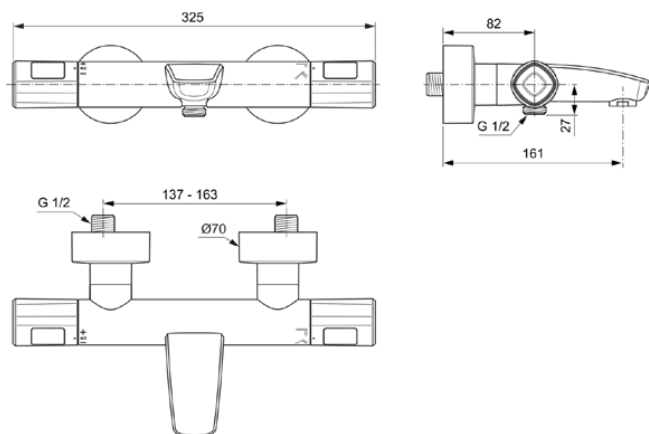

CERATHERM T100

A7238AA

CERATHERM T100 | Bad/douchemengkraan 325x185x70 mm, 161 mm sprong uitloop in chroom afwerking, 22.0 l/min (3 bar) | Thermostatische functie, Water- en energiebesparend, Cool Body technologie, Veiligheidsstop, SmartShine

Afbeelding & technische tekening

Algemene informatie

Productcategorie:	Bad/douchemengkranen
Producttype:	Bad/douchemengkraan
Merk:	Ideal Standard
Collectie:	CERATHERM T100
Ontwerper:	Ideal Standard
Colour:	AA - Chroom
Afwerking van het oppervlak:	glanzend
Hoogte (mm):	70
Breedte (mm):	325
Lengte / sprong (mm):	185
Bevestigingswijze:	S-koppelingen
Nettogewicht (kg):	1.95
VVS:	722599304
EAN-code:	4015413346047

Product specificaties

Positie greep:	Zijkant
Lagedrukmodel:	Nee
Materiaal:	Metaal
Materiaal rozetten:	Kunststof
Materiaalkwaliteit:	Messing
Maximale volumestroom bij 3 bar (l/min):	22.0
Maximale volumestroom bij 3 bar (l/min) voor alle uitgangen:	22/22
Max. debiet bij 3 bar (l) voor handdouche:	22
Max. debiet bij 3 bar (l) voor uitloop:	22
Maximale werkdruk (bar):	10
Minimale werkdruk (bar):	0.5
PVD technologie:	Nee
Vorm van de rozet(ten):	Rond
Schroefdraad van de doucheslang:	G 1/2
SmartShine:	Ja
Type uitloop:	Vast
Uitloop type:	Gegoten
Oppervlakte dekking:	verchroomd
Afwerking van het oppervlak:	glanzend
Draaibare uitloop:	Nee
Type straalregelaar:	Beluchter
Zichtbaarheid van de straalregelaar:	Zichtbaar
Temperatuurbegrenzer:	Ja
Thermostatisch:	Ja
Type greep:	Draaiknop
Type temperatuurregeling:	Thermostatisch
Met omstelling:	Ja
Met rozet(ten):	Ja
Met grepen:	Ja
Met badset:	Nee
Met hoofddouche:	Nee
Met uitloop:	Ja
Met legplank(en):	Nee
Met douchecombinatie:	Nee
M24x1	
Bevestigingswijze:	S-koppelingen
Positie van de greepbevestiging:	Bovenkant
Bevestigingswijze:	Wand
Geluidsarme S-koppelingen:	Nee
Met S-koppelingen:	Ja
Met terugslagklep:	Ja