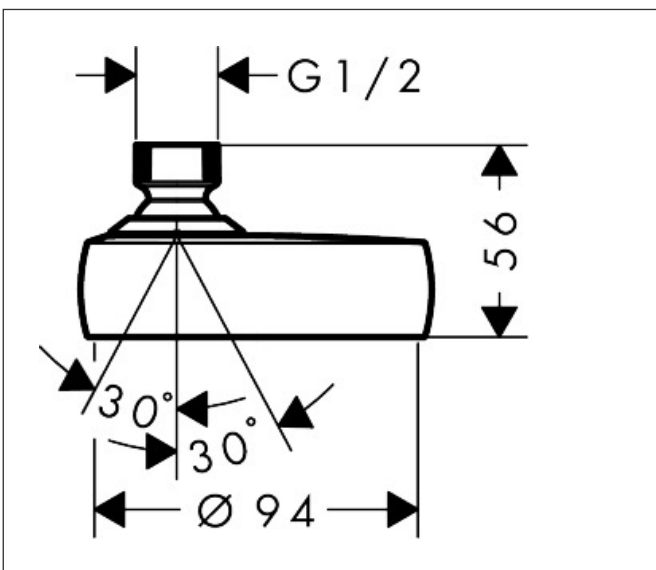

Maat tekeningen

Technologie

Straalsoorten