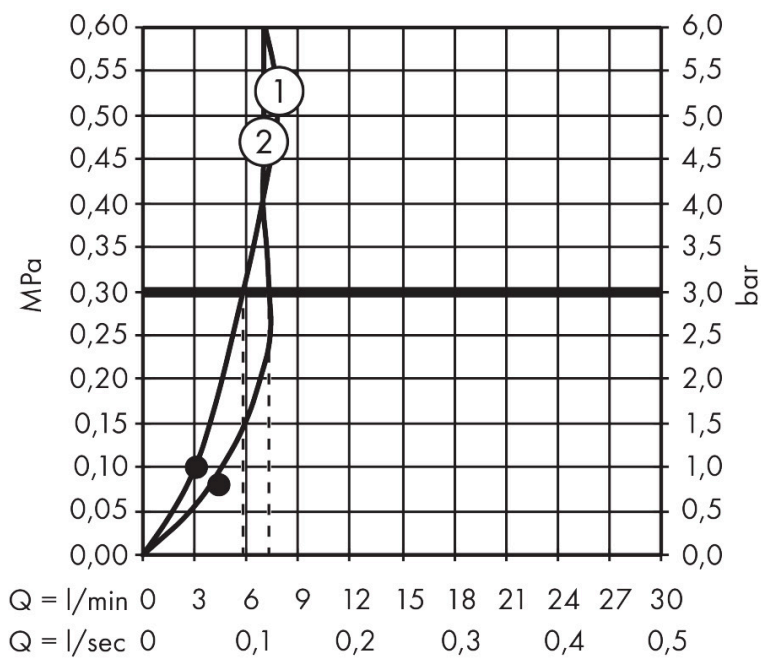

Merk hansgrohe
Artikelnaam **Activera Select S** Hoofddouche 95 2jet EcoSmart
Art.nr. 28061670
Oppervlakte mat zwart
Netto prijs 76,07 EUR

Stroomschema

1 Rain krachtige regenstraal
2 ImpactRain