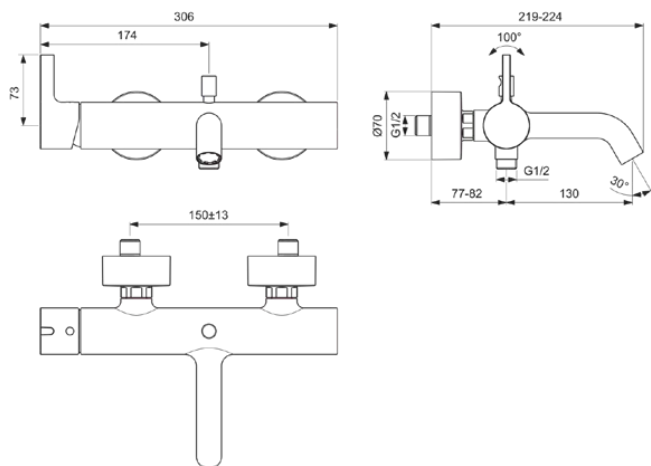

## BC786A2

JOY | Bad/douchemengkraan 306x224x108 mm, 207 mm sprong uitloop in brushed gold afwerking, 20.0 l/min (3 bar) | Verborgen straalregelaar, Click technologie, EPD, FirmaFlow, PVD technologie

### Algemene informatie

Productcategorie:	Bad/douchemengkranen
Producttype:	Bad/douchemengkraan
Merk:	Ideal Standard
Collectie:	JOY
Ontwerper:	Palomba Serafini Associati
Colour:	A2 - Brushed Gold
Afwerking van het oppervlak:	satijn
Hoogte (mm):	108
Breedte (mm):	306
Lengte / sprong (mm):	219 - 224
Bevestigingswijze:	S-koppelingen
Nettogewicht (kg):	2.55
VVS:	727125115
EAN-code:	3800861086956