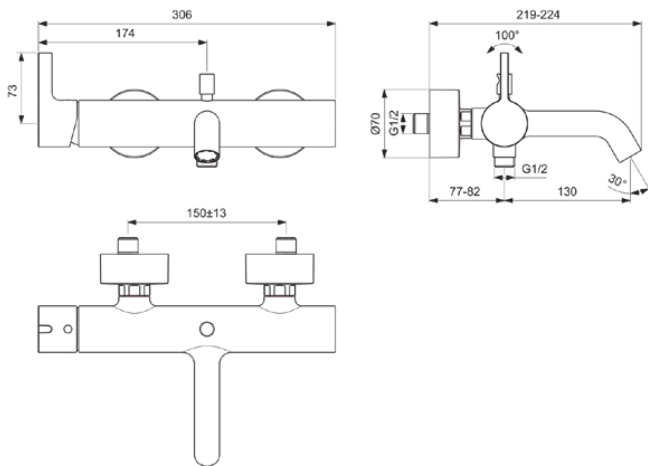

## BC786A5

JOY | Bad/douchemengkraan 306x224x108 mm, 207 mm sprong uitloop in magnetic grey afwerking, 20.0 l/min (3 bar) | Verborgen straalregelaar, Click technologie, EPD, FirmaFlow, PVD technologie

### Algemene informatie

Productcategorie:	Bad/douchemengkranen
Producttype:	Bad/douchemengkraan
Merk:	Ideal Standard
Collectie:	JOY
Ontwerper:	Palomba Serafini Associati
Colour:	A5 - Magnetic Grey
Afwerking van het oppervlak:	satijn
Hoogte (mm):	108
Breedte (mm):	306
Lengte / sprong (mm):	219 - 224
Bevestigingswijze:	S-koppelingen
Nettogewicht (kg):	2.55
VVS:	727125111
EAN-code:	3800861087359