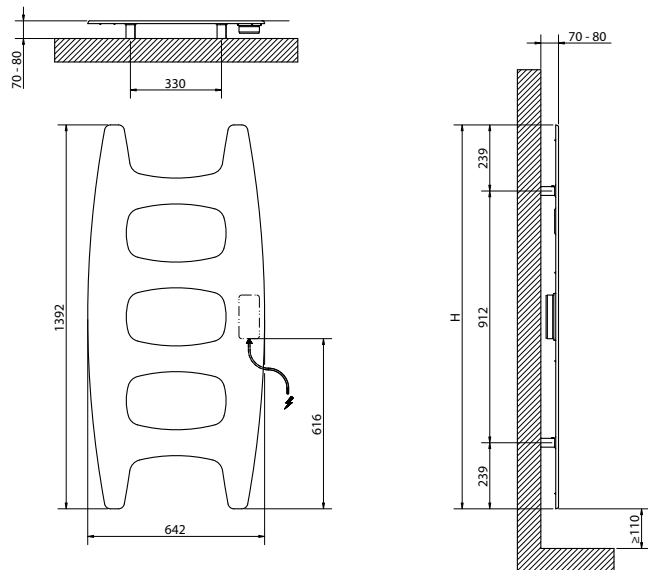

Inclusief eenvoudig te programmeren RF thermostaat
Dag-en weekprogrammering:

Functies

Kinderslot

Detail control unit en positie snoer

SPECIFICATIES:

- **Materiaal:** Uitgevoerd in gelakt carbon staal met een dikte van 7 mm
- **Montage:** Wandbeugel, vanaf wand tot voorkant radiator 70-80 mm
- **Voeding:** 230 Volt
- **Snoer:** Lengte 1.00 meter met aangegoten schuko stekker
- **IP isolatieklasse:** IP 44 klasse II
- **Lak proces:** Gepoedercoat met ecologisch poeder
- **Kleuren:** Wit RAL 9010, leverbaar tegen een meerprijs +30%, in Cordivari kleuren (zie kleurenkaart achterin)
- **Plaatsing:** Conform de eisen die worden beschreven in de NEN 1010. De elektrische radiator mag niet in aanraking komen met (spat)water, zeepresten of overmatige dampontwikkeling. Via meegeleverde RF thermostaat
- **Bediening:** 2 jaar fabrieksgarantie op de elektronische componenten
- **Garantie:** 5 jaar garantie op lak
- **SnelSelect:** Met www.sneselect.nl kunt u snel en eenvoudig selecties maken, calculeren en bestelinformatie genereren voor uw groothandel

KENMERKEN:

- Leverbaar in 1 wandmodel standaard RAL 9010, tevens in vele andere kleuren.
- 500 Watt
- Bediening alleen mogelijk met de meegeleverde RF thermostaat
- RF Thermostaat: elektronisch ErP ready
- Energiebesparend dag- weekprogramma
- Bedieningsmodi: comfort, nacht, antivries, klok en 2h-timer (max.30 min)
- Kinderslot
- RF thermostaat, kleur: standaard zwart
  - -Vergrendelen / ontgrendelen met pin
  - -Omgevingstemperatuur-beperving
  - -Oppervlaktetemperatuur-beperving
  - -Mogelijkheid om tot 5 Slim Remote radiatoren te bedienen