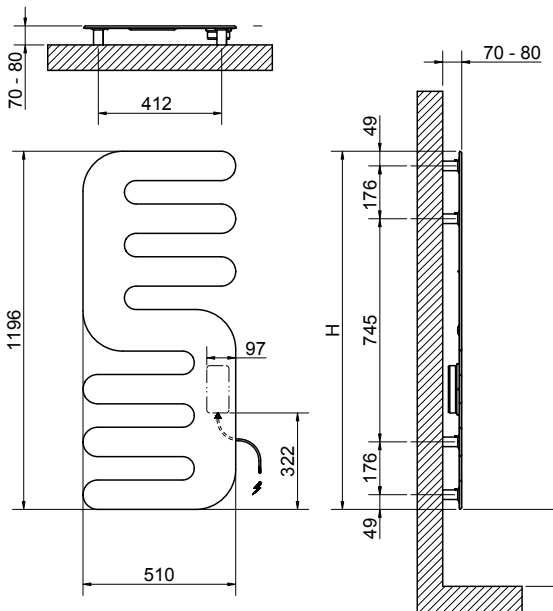

SPECIFICATIES:

- **Materiaal:** Uitgevoerd in gelakt carbon staal met een dikte van 7 mm
- **Montage:** Wandbeugel, vanaf wand tot voorkant radiator 70-80 mm
- **Voeding:** 230 Volt
- **Snoer:** Lengte 1.00 meter met aangegoten schuko stekker
- **IP isolatieklasse:** IP 44 klasse II
- **Lak proces:** Gepoedercoat met ecologisch poeder
- **Kleuren:** Wit RAL 9010, leverbaar tegen een meerprijs +30%, in Cordivari kleuren (zie kleurenkaart achterin)
- **Plaatsing:** Conform de eisen die worden beschreven in de NEN 1010. De elektrische radiator mag niet in aanraking komen met (spat)water, zeepresten of overmatige dampontwikkeling.
- **Bediening:** Via meegeleverde RF thermostaat
- **Garantie:** 2 jaar fabrieksgarantie op de elektronische componenten
  5 jaar garantie op lak
- **SnelSelect:** Met www.snelselect.nl kunt u snel en eenvoudig selecties maken, calculeren en bestelinformatie genereren voor uw groothandel

KENMERKEN:

- Leverbaar in 1 wandmodel standaard RAL 9010, tevens in vele andere kleuren.
- 500 Watt
- Bediening alleen mogelijk met de meegeleverde RF thermostaat
- RF Thermostaat: elektronisch ErP ready
- Energiebesparend dag- weekprogramma
- Bedieningsmodi: comfort, nacht, antivries, klok en timer
- Kinderslot
- RF thermostaat, kleur: standaard zwart
  - -Vergrendelen / ontgrendelen met pin
  - -Omgevingstemperatuur-bepierking
  - -Oppervlaktetemperatuur-bepierking
  - -Mogelijkheid om tot 5 Slim Remote radiatoren te bedienen