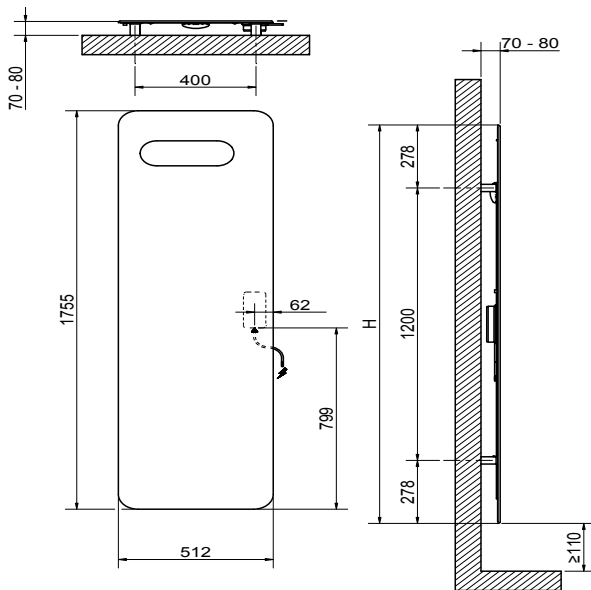

DRL E-COMFORT BADGE® REMOTE | SLIM DESIGNRADIATOR Inclusief draadloze RF Thermostaat

DRL ART.NR.	OMSCHRIJVING	KLEUR	HOOGTE H (mm)	BREEDTE B (mm)	DIEPTE D (mm)	VERMOGEN (Watt)	GEWICHT (kg)
311601	DRL E-Comfort Badge® REMOTE 1755x512 - 650 W - RAL 9010		1755	512	7	650	28
399059	DRL E-Comfort Badge handoekbeugel, polished stainless steel 570 mm (optioneel)			570			

E-Comfort BADGE® REMOTE
Inclusief RF thermostaat
RAL 9010 wit (boven)
T20 White Gray (links)

Optioneel losse beugel

CORDIVARI
DESIGN

Inclusief eenvoudig te programmeren RF thermostaat
Dag-en weekprogrammering:

Comfort

Nacht

Antivries

Programma

Aan/Uit

Kinderslot

Functies

Detail control unit en positie snoer

SPECIFICATIES:

- **Materiaal:** Uitgevoerd in gelakt carbon staal met een dikte van 7 mm
- **Montage:** Wandbeugel, vanaf wand tot voorkant radiator 70-80 mm
- **Voeding:** 230 Volt
- **Snoer:** Lengte 1.00 meter met aangegoten schuko stekker
- **IP isolatieklasse:** IP 44 klasse II
- **Lak proces:** Gepoedercoat met ecologisch poeder
- **Kleuren:** Wit RAL 9010, leverbaar tegen een meerprijs +30%, in Cordivari kleuren (zie kleurenkaart achterin)
- **Plaatsing:** Conform de eisen die worden beschreven in de NEN 1010. De elektrische radiator mag niet in aanraking komen met (spat)water, zeepresten of overmatige dampontwikkeling.
- **Bediening:** Via meegeleverde RF thermostaat
- **Garantie:** 2 jaar fabrieksgarantie op de elektronische componenten
  5 jaar garantie op lak
- **SnelSelect:** Met www.sneselect.nl kunt u snel en eenvoudig selecties maken, calculeren en bestelinformatie genereren voor uw groothandel

KENMERKEN: