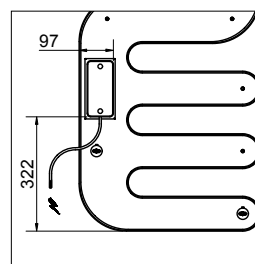

SPECIFICATIES:

- **Materiaal:** Uitgevoerd in gelakt carbon staal met een dikte van 7 mm
- **Montage:** Wandbeugel, vanaf wand tot voorkant radiator 70-80 mm
- **Voeding:** 230 Volt
- **Snoer:** Lengte 1.00 meter met aangegoten schuko stekker
- **IP isolatieklasse:** IP 44 klasse II
- **Lak proces:** Gepoedercoat met ecologisch poeder
- **Kleuren:** Wit RAL 9010, leverbaar tegen een meerprijs +30%, in Cordivari kleuren (zie kleurenkaart achterin)
- **Plaatsing:** Conform de eisen die worden beschreven in de NEN 1010. De elektrische radiator mag niet in aanraking komen met (spat)water, zeepresten of overmatige dampontwikkeling.
- **Bediening:** Via meegeleverde RF thermostaat
- **Garantie:** 2 jaar fabrieksgarantie op de elektronische componenten
  5 jaar garantie op lak
- **SnelSelect:** Met www.snelselect.nl kunt u snel en eenvoudig selecties maken, calculeren en bestelinformatie genereren voor uw groothandel

KENMERKEN:

- Leverbaar in 1 wandmodel standaard RAL 9010, tevens in vele andere kleuren.
- 500 Watt
- Bediening alleen mogelijk met de meegeleverde RF thermostaat
- RF Thermostaat: elektronisch ErP ready
- Energiebesparend dag- weekprogramma
- Bedieningsmodi: comfort, nacht, antivries, klok en timer
- Kinderslot
- RF thermostaat, kleur: standaard zwart
  - -Vergrendelen / ontgrendelen met pin
  - -Omgevingstemperatuur-bepierking
  - -Oppervlaktetemperatuur-bepierking
  - -Mogelijkheid om tot 5 Slim Remote radiatoren te bedienen