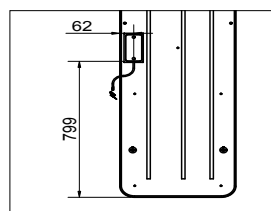

Inclusief eenvoudig te programmeren RF thermostaat
Dag-en weekprogrammering:

Comfort

Nacht

Antivries

Programma

Aan/Uit

Kinderslot

Functies

Detail control unit en positie snoer