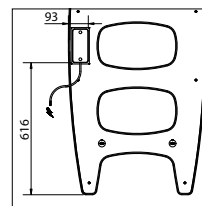

Functies

Kinderslot

Detail control unit en positie snoer