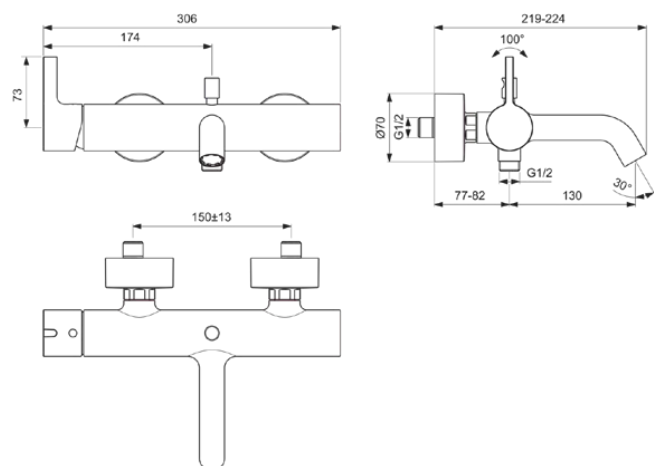

JOY

BC786AA

JOY | Bad/douchemengkraan 306x224x108 mm, 207 mm sprong uitloop in chroom afwerking, 20.0 l/min (3 bar) | Verborgen straalregelaar, Click technologie, EPD, FirmaFlow, SmartShine

Afbeelding & technische tekening

Algemene informatie

Productcategorie:	Bad/douchemengkranen
Producttype:	Bad/douchemengkraan
Merk:	Ideal Standard
Collectie:	JOY
Ontwerper:	Palomba Serafini Associati
Colour:	AA - Chroom
Afwerking van het oppervlak:	glanzend
Hoogte (mm):	108
Breedte (mm):	306
Lengte / sprong (mm):	219 - 224
Bevestigingswijze:	S-koppelingen
Nettogewicht (kg):	2.55
VVS:	727125104
EAN-code:	3800861086161

JOY

BC786AA

JOY | Bad/douchemengkraan 306x224x108 mm, 207 mm sprong uitloop in chroom afwerking, 20.0 l/min (3 bar) | Verborgen straalregelaar, Click technologie, EPD, FirmaFlow, SmartShine

Product specificaties

Positie greep:	Zijkant
Lagedrukmodel:	Nee
Materiaal:	Metaal
Materiaal rozetten:	Metaal
Materiaalkwaliteit:	Messing
Maximale volumestroom bij 3 bar (l/min):	20.0
Maximale volumestroom bij 3 bar (l/min) voor alle uitgangen:	13/20
Max. debiet bij 3 bar (l) voor handdouche:	13
Max. debiet bij 3 bar (l) voor uitloop:	20
Maximale werkdruk (bar):	10
Minimale werkdruk (bar):	0.5
PVD technologie:	Nee
Vorm van de rozet(ten):	Rond
Schroefdraad van de doucheslang:	G 1/2
SmartShine:	Ja
Type uitloop:	Vast
Uitloop type:	Buis
Oppervlakte dekking:	verchromd
Afwerking van het oppervlak:	glanzend
Draaibare uitloop:	Nee
Type straalregelaar:	Beluchter
Zichtbaarheid van de straalregelaar:	Verborgen
Temperatuurbegrenzer:	Ja
Type greep:	Hendel
Type temperatuurregeling:	Handmatig bediend
Met omstelling:	Ja
Met rozet(ten):	Ja
Met grepen:	Ja
Met badset:	Nee
Met hoofddouche:	Nee
Met uitloop:	Ja
Met legplank(en):	Nee
Met douchecombinatie:	Nee
M24x1	
Bevestigingswijze:	S-koppelingen
Bevestigingswijze:	Wand
Geluidsarme S-koppelingen:	Nee
Met S-koppelingen:	Ja
Met terugslagklep:	Ja