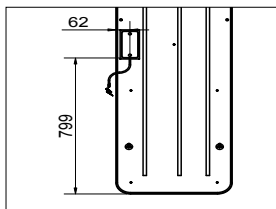

Detail control unit en positie snoer

RF thermostaat

POSTIE
BADGE VERTICAL
LOS VERKRIJGBARE
HANDDOEK BEUGEL

Model	H
[mm]	
1755x512	870

BADGE® ELECTRIC