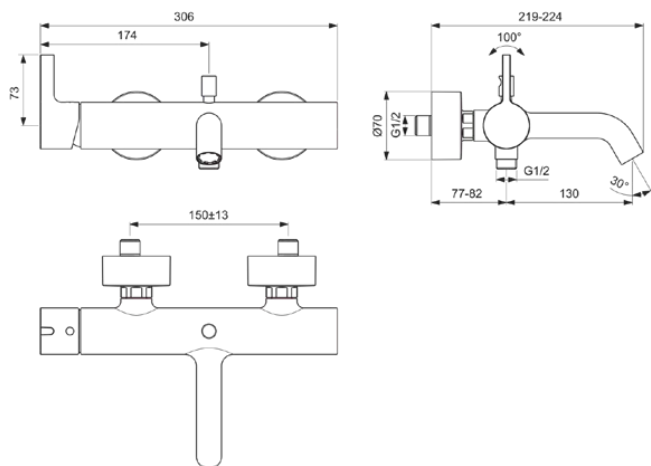

## BC786GN

JOY | Bad/douchemengkraan 306x224x108 mm, 207 mm sprong uitloop in Silver Storm afwerking, 20.0 l/min (3 bar) | Verborgen straalregelaar, Click technologie, EPD, FirmaFlow, PVD technologie

### Algemene informatie

Productcategorie:	Bad/douchemengkranen
Producttype:	Bad/douchemengkraan
Merk:	Ideal Standard
Collectie:	JOY
Ontwerper:	Palomba Serafini Associati
Colour:	GN - Silver Storm
Afwerking van het oppervlak:	satijn
Hoogte (mm):	108
Breedte (mm):	306
Lengte / sprong (mm):	219 - 224
Bevestigingswijze:	S-koppelingen
Nettogewicht (kg):	2.55
VVS:	727125112
EAN-code:	3800861086550