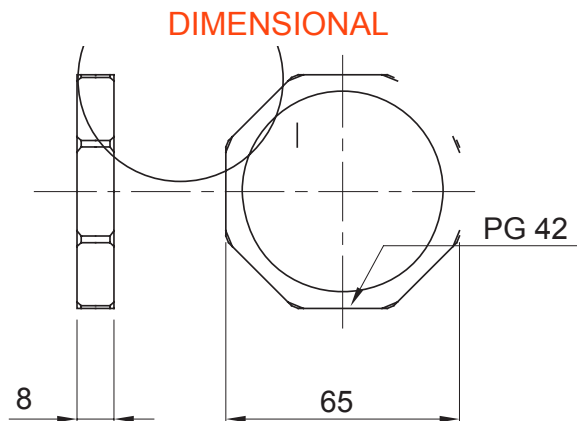

Kleur	Grijs RAL 7035	Materiaal	Nylon
Pitch	PG42	Omschrijving	Bevestigingsmoer
Type	Hexagon	Electrocod	36B