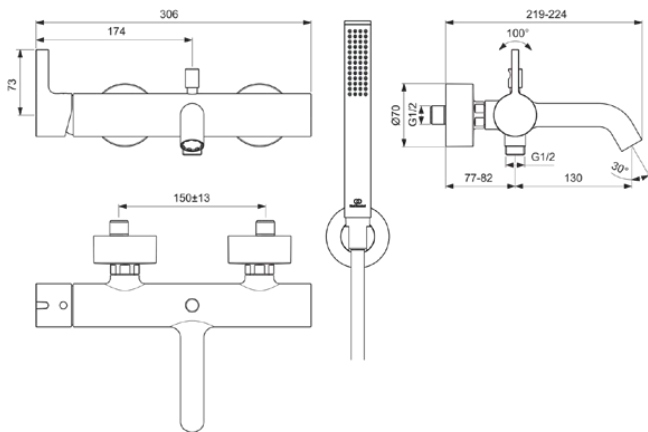

## BC787A2

JOY | Bad/douchemengkraan pack 306x224 mm, 207 mm sprong uitloop in brushed gold afwerking, 20.0 l/min (3 bar) | Verborgen straalregelaar, Click technologie, Easy clean noppen, EPD, FirmaFlow, PVD technologie

### Algemene informatie

Productcategorie:	Bad/douchemengkranen
Producttype:	Bad/douchemengkraan pack
Merk:	Ideal Standard
Collectie:	JOY
Ontwerper:	Palomba Serafini Associati
Colour:	A2 - Brushed Gold
Afwerking van het oppervlak:	satijn
Breedte (mm):	306
Lengte / sprong (mm):	219 - 224
Bevestigingswijze:	S-koppelingen
Nettogewicht (kg):	3.56
VVS:	727125815
EAN-code:	3800861086963

### Producten die meegeleverd worden

BC786A2:	JOY   Bad/douchemengkraan 306x224x108 mm, 207 mm sprong uitloop in brushed gold afwerking, 20.0 l/min (3 bar)
BC774A2:	IDEALRAIN   1-functie handdouches 25x25x198 mm in brushed gold afwerking, 8 l/min (3 bar)
BE125A2:	IDEALRAIN   Doucheslang 1250 mm in brushed gold afwerking
BC806A2:	IDEALRAIN   Handdouchehouder 57x58x57 mm in brushed gold afwerking