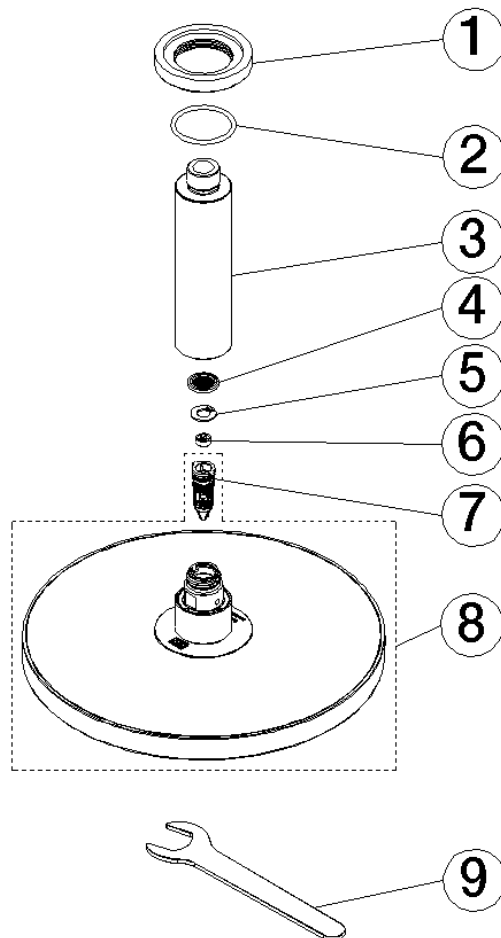

Technische Daten:

- Rosette Ø 60 mm
- Anschluss 1/2"

Hinweise:

| | | |
|---|---------------------------------|---------------|
|  | Platin | 28 667 970-08 |
|  | Chrom | 28 667 970-00 |
|  | Platin gebürstet | 28 667 970-06 |
|  | Dark Chrome | 28 667 970-19 |
|  | Light Gold (PVD) | 28 667 970-26 |
|  | Light Gold gebürstet (PVD) | 28 667 970-27 |
|  | Messing gebürstet (23kt Gold) | 28 667 970-28 |
|  | Schwarz matt | 28 667 970-33 |
|  | Gold gebürstet (PVD) | 28 667 970-37 |
|  | Dark Brass gebürstet (PVD) | 28 667 970-39 |
|  | Bronze gebürstet (PVD) | 28 667 970-42 |
|  | Champagne gebürstet (22kt Gold) | 28 667 970-46 |
|  | Champagne (22kt Gold) | 28 667 970-47 |
|  | Chrom gebürstet | 28 667 970-93 |
|  | Dark Platinum gebürstet | 28 667 970-99 |

Empfohlenes Zubehör

UP-Wandwinkel - 35 085 970 90

- Min. Einbautiefe 90 mm
- Max. Einbautiefe 163 mm

28 667 970 Produktversion ab 01.04.2025

mm [inches]

Ersatzteilstückliste

| Nr. | Artikelnummer | Benennung | Verbaumenge | Lieferzeit |
|--|--------------------|---|-------------|------------|
| 6 | 09 23 01 136 90 | Durchflussbegrenzer - | 1,00 | 2 |
| 3 | 09 11 03 080-08 | Anschluss Ø 35 x 135 mm - Platin | 1,00 | 40 |
| 1 | 09 27 22 040-08 | Rosette Ø 60 x Ø 35 x 9 mm - Platin | 1,00 | - |
| Ersatzteil nicht mehr bestellbar, bitte bestellen Sie den Nachfolgeartikel | | | | |
| 2 | 09 14 10 141 90 | O-Ring NBR 70 34,59 x 2,62 mm - | 1,00 | 2 |
| 7 | 04 18 40 276 00 90 | Rohrbelüfter ohne Durchflussbegrenzer Ø 14 x 37,5 mm, ohne Begrenzung - | 1,00 | 2 |
| 4 | 09 23 01 039 90 | Siebichtung Ø 19 x 5,5 mm - | 1,00 | 2 |
| 5 | 09 16 01 014 90 | Ring Sicherungsring Ø 15 x 1 mm - | 1,00 | 2 |
| 9 | 90 30 09 069 00 90 | Montageschlüssel - | 1,00 | 2 |
| 8 | 90 12 05 094 00-08 | Regenbrause rund Ø 220 mm - Platin | 1,00 | 40 |