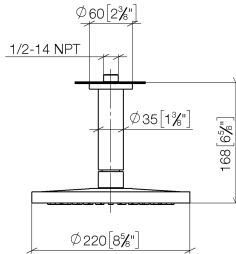

Technische Daten:

- Rosette Ø 60 mm
- Anschluss 1/2"

Hinweise:

| | | |
|---|---------------------------------|---------------|
|  | Platin | 28 667 970-08 |
|  | Chrom | 28 667 970-00 |
|  | Platin gebürstet | 28 667 970-06 |
|  | Dark Chrome | 28 667 970-19 |
|  | Light Gold (PVD) | 28 667 970-26 |
|  | Light Gold gebürstet (PVD) | 28 667 970-27 |
|  | Messing gebürstet (23kt Gold) | 28 667 970-28 |
|  | Schwarz matt | 28 667 970-33 |
|  | Gold gebürstet (PVD) | 28 667 970-37 |
|  | Dark Brass gebürstet (PVD) | 28 667 970-39 |
|  | Bronze gebürstet (PVD) | 28 667 970-42 |
|  | Champagne gebürstet (22kt Gold) | 28 667 970-46 |
|  | Champagne (22kt Gold) | 28 667 970-47 |
|  | Chrom gebürstet | 28 667 970-93 |
|  | Dark Platinum gebürstet | 28 667 970-99 |

Empfohlenes Zubehör

UP-Wandwinkel - 35 085 970 90

- Min. Einbautiefe 90 mm
- Max. Einbautiefe 163 mm

28 667 970 Produktversion ab 01.04.2025

mm [inches]

Ersatzteilstückliste

| Nr. | Artikelnummer | Benennung | Verbaumenge | Lieferzeit |
|--|--------------------|---|-------------|------------|
| 6 | 09 23 01 136 90 | Durchflussbegrenzer - | 1,00 | 2 |
| 3 | 09 11 03 080-08 | Anschluss Ø 35 x 135 mm - Platin | 1,00 | 40 |
| 1 | 09 27 22 040-08 | Rosette Ø 60 x Ø 35 x 9 mm - Platin | 1,00 | - |
| Ersatzteil nicht mehr bestellbar, bitte bestellen Sie den Nachfolgeartikel | | | | |
| 2 | 09 14 10 141 90 | O-Ring NBR 70 34,59 x 2,62 mm - | 1,00 | 2 |
| 7 | 04 18 40 276 00 90 | Rohrbelüfter ohne Durchflussbegrenzer Ø 14 x 37,5 mm, ohne Begrenzung - | 1,00 | 2 |
| 4 | 09 23 01 039 90 | Siebichtung Ø 19 x 5,5 mm - | 1,00 | 2 |
| 5 | 09 16 01 014 90 | Ring Sicherungsring Ø 15 x 1 mm - | 1,00 | 2 |
| 9 | 90 30 09 069 00 90 | Montageschlüssel - | 1,00 | 2 |
| 8 | 90 12 05 094 00-08 | Regenbrause rund Ø 220 mm - Platin | 1,00 | 40 |