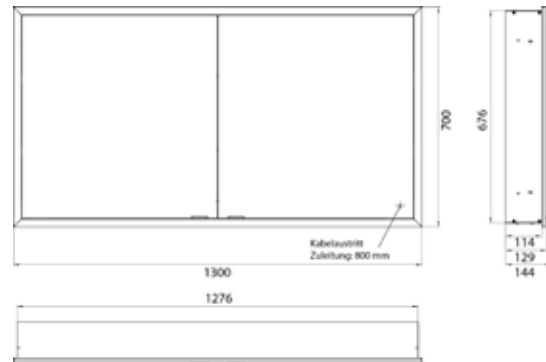

PRODUKTINFORMATION

Lichtspiegelschrank prime slim, 1.300 mm, 2 Türen, Unterputzmodell, IP20 aluminium/weiß

Art.-Nr.9497 083 07

mit verspiegelter- oder weißer Glasrückwand, 2 stufenlos einstellbare Ablagen, 2 Türen, 2 Steckdosen, stufenlose Lichtsteuerung (an/aus, Helligkeit und Lichtfarbe) über drei in die Glasrückwand integrierte Touchsensoren, Höhe: 700 mm, LED-Beleuchtung