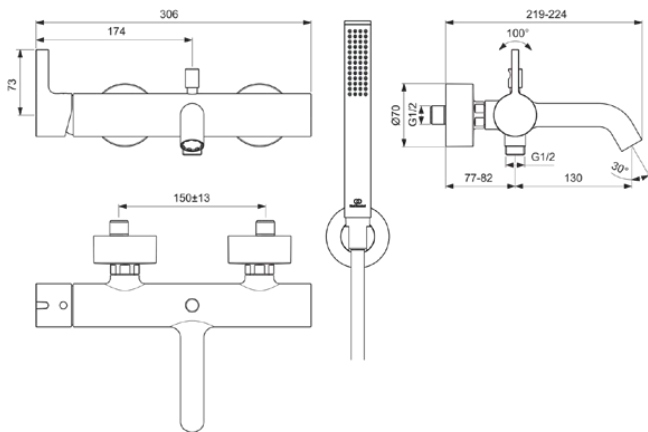

## BC787A5

JOY | Bad/douchemengkraan pack 306x224 mm, 207 mm sprong uitloop in magnetic grey afwerking, 20.0 l/min (3 bar) | Verborgen straalregelaar, Click technologie, Easy clean noppen, EPD, FirmaFlow, PVD technologie

### Algemene informatie

Productcategorie:	Bad/douchemengkranen
Producttype:	Bad/douchemengkraan pack
Merk:	Ideal Standard
Collectie:	JOY
Ontwerper:	Palomba Serafini Associati
Colour:	A5 - Magnetic Grey
Afwerking van het oppervlak:	satijn
Breedte (mm):	306
Lengte / sprong (mm):	219 - 224
Bevestigingswijze:	S-koppelingen
Nettogewicht (kg):	3.56
VVS:	727125811
EAN-code:	3800861087366

### Producten die meegeleverd worden

BC786A5:	JOY   Bad/douchemengkraan 306x224x108 mm, 207 mm sprong uitloop in magnetic grey afwerking, 20.0 l/min (3 bar)
BC774A5:	IDEALRAIN   1-functie handdouches 25x25x198 mm in magnetic grey afwerking, 8 l/min (3 bar)
BE125A5:	IDEALRAIN   Doucheslang 1250 mm in magnetic grey afwerking
BC806A5:	IDEALRAIN   Handdouchehouder 57x58x57 mm in magnetic grey afwerking