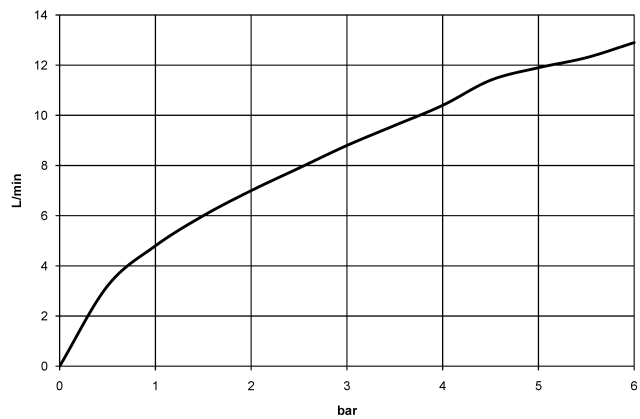

Durchflussdiagramm

Codes & Standards

DIN 4109

EN 1717

ISO 3822

Ü-Zeichen