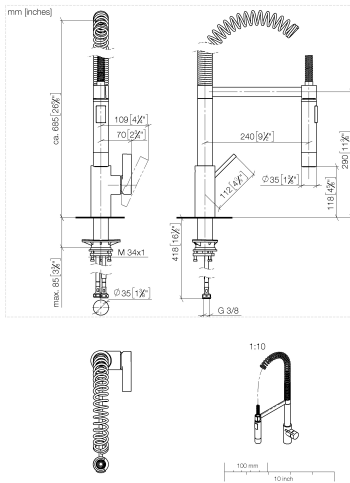

33 860 875

Durchflussdiagramm

Codes & Standards

DIN 4109

EN 1717

ISO 3822

Ü-Zeichen