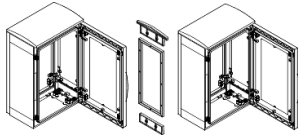

Productinformatieblad

Specificaties

PanelSet - Horizontale koppelingkit voor PLA behuizing 1250x320mm - IP55

NSYMUPLA123G

EAN Code: 3606480774089

Prijs: 71,00 EUR

Hoofd

range	PanelSeT
categorie toebehoren	Koppeling toebehoren
product or component type	Koppelingsframe
Anwendung	Multifunctioneel
montagezone	Zijdelings samenbouwen van 2 kasten
montagesteun	ZZ plint
bereik compatibiliteit	PanelSeT PLA geschikte kast
apparatsamenstelling	1 frame vaste elementen

Complementair

materiaal	Frame: polyester
hoogte	Nominaal: 1250 mm
breedte	Frame: 15 mm
diepte	320 mm
IP beschermingsgraad	IP55
colour	Grijs (RAL 7035)

Verpakkingseenheid

Unit Type of Package 1	PCE
Number of Units in Package 1	1
Package 1 Height	2,500 cm
Package 1 Width	36,500 cm
Package 1 Length	112,000 cm
Package 1 Weight	1,160 kg
Unit Type of Package 2	PAL
Number of Units in Package 2	5
Package 2 Height	29,000 cm
Package 2 Width	37,500 cm
Package 2 Length	120,000 cm
Package 2 Weight	5,800 kg