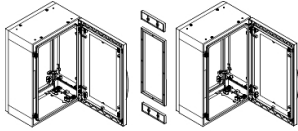

Productinformatieblad

Specificaties

PanelSet - Horizontale koppelingkit voor PLA behuizing 1250x320mm - IP55

NSYMUPLA123G

EAN Code: 3606480774089

Prijs: 71,00 EUR

Hoofd

range	PanelSeT
categorie toebehoren	Koppeling toebehoren
product or component type	Koppelingsframe
Anwendung	Multifunctioneel
montagezone	Zijdelings samenbouwen van 2 kasten
montagesteun	ZZ plint
bereik compatibiliteit	PanelSeT PLA geschikte kast
apparatsamenstelling	1 frame vaste elementen

Complementair

materiaal	Frame: polyester
hoogte	Nominaal: 1250 mm
breedte	Frame: 15 mm
diepte	320 mm
IP beschermingsgraad	IP55
colour	Grijs (RAL 7035)

Verpakkingseenheid

Unit Type of Package 1	PCE
Number of Units in Package 1	1
Package 1 Height	2,500 cm
Package 1 Width	36,500 cm
Package 1 Length	112,000 cm
Package 1 Weight	1,160 kg
Unit Type of Package 2	PAL
Number of Units in Package 2	5
Package 2 Height	29,000 cm
Package 2 Width	37,500 cm
Package 2 Length	120,000 cm
Package 2 Weight	5,800 kg